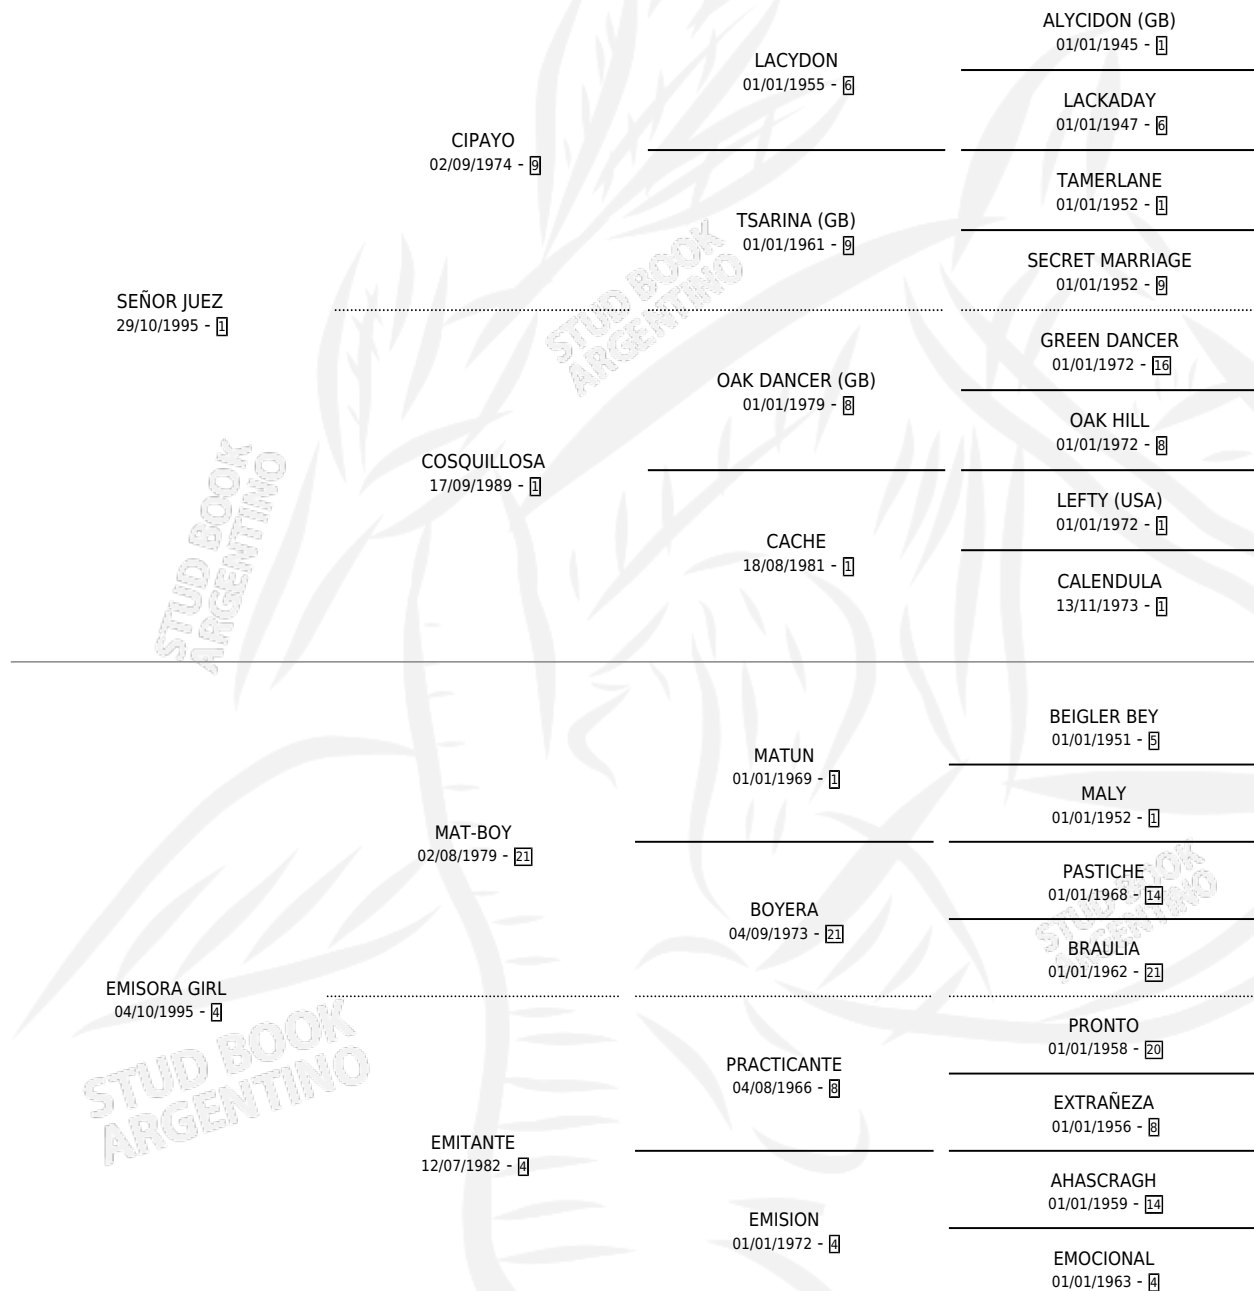

SEÑOR MIGUEL

por SEÑOR JUEZ y EMISORA GIRL por MAT-BOY

Argentina · Macho · Zaino · SP · 26/10/2006
Familia 4-k · Volumen 39

ESTADO

TIPIFICACIÓN SANGUÍNEA	X
TIPIFICACIÓN POR ADN	✓
PASAPORTE	X
IDENTIFICACIÓN POR MICROCHIP	X
REPRODUCTOR	X

Lugar de nacimiento: San Lorenzo de Areco

Criador: Calistri Pablo C. A.

PEDIGREE

SEÑOR MIGUEL

Datos oficiales del Stud Book Argentino

Documento generado el 09/05/2026

studbook.org.ar