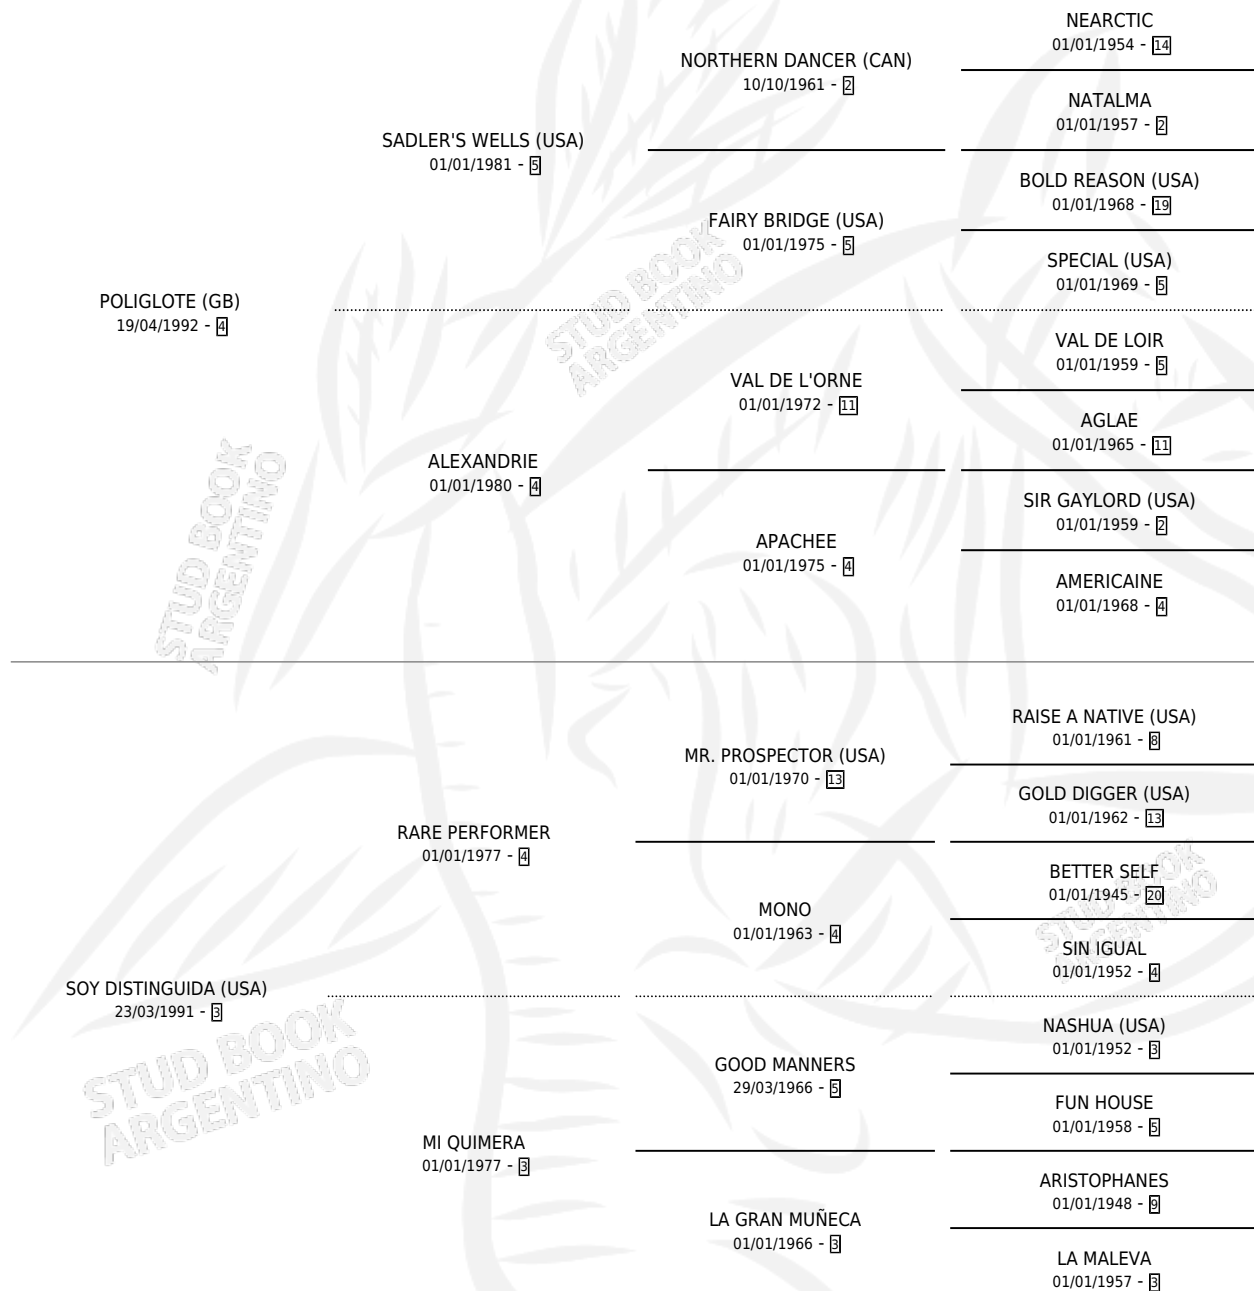

DISTINTA WELLS

por **POLIGLOTE (GB)** y **SOY DISTINGUIDA (USA)** por **RARE PERFORMER**

Argentina · Hembra · Zaino Doradillo · SP · 11/10/2006
Familia 3-h · Volumen 39

ESTADO

TIPIFICACIÓN SANGUÍNEA	X
TIPIFICACIÓN POR ADN	✓
PASAPORTE	X
IDENTIFICACIÓN POR MICROCHIP	X
REPRODUCTOR	X

Lugar de nacimiento: Firmamento

Criador: Firmamento

PEDIGREE

EXPORTACIÓN / IMPORTACIÓN

FECHA	MOVIMIENTO	PAÍS
29/07/2008	EXPORTADO	SUDAFRICA

DISTINTA WELLS

Datos oficiales del Stud Book Argentino

Documento generado el 12/06/2026