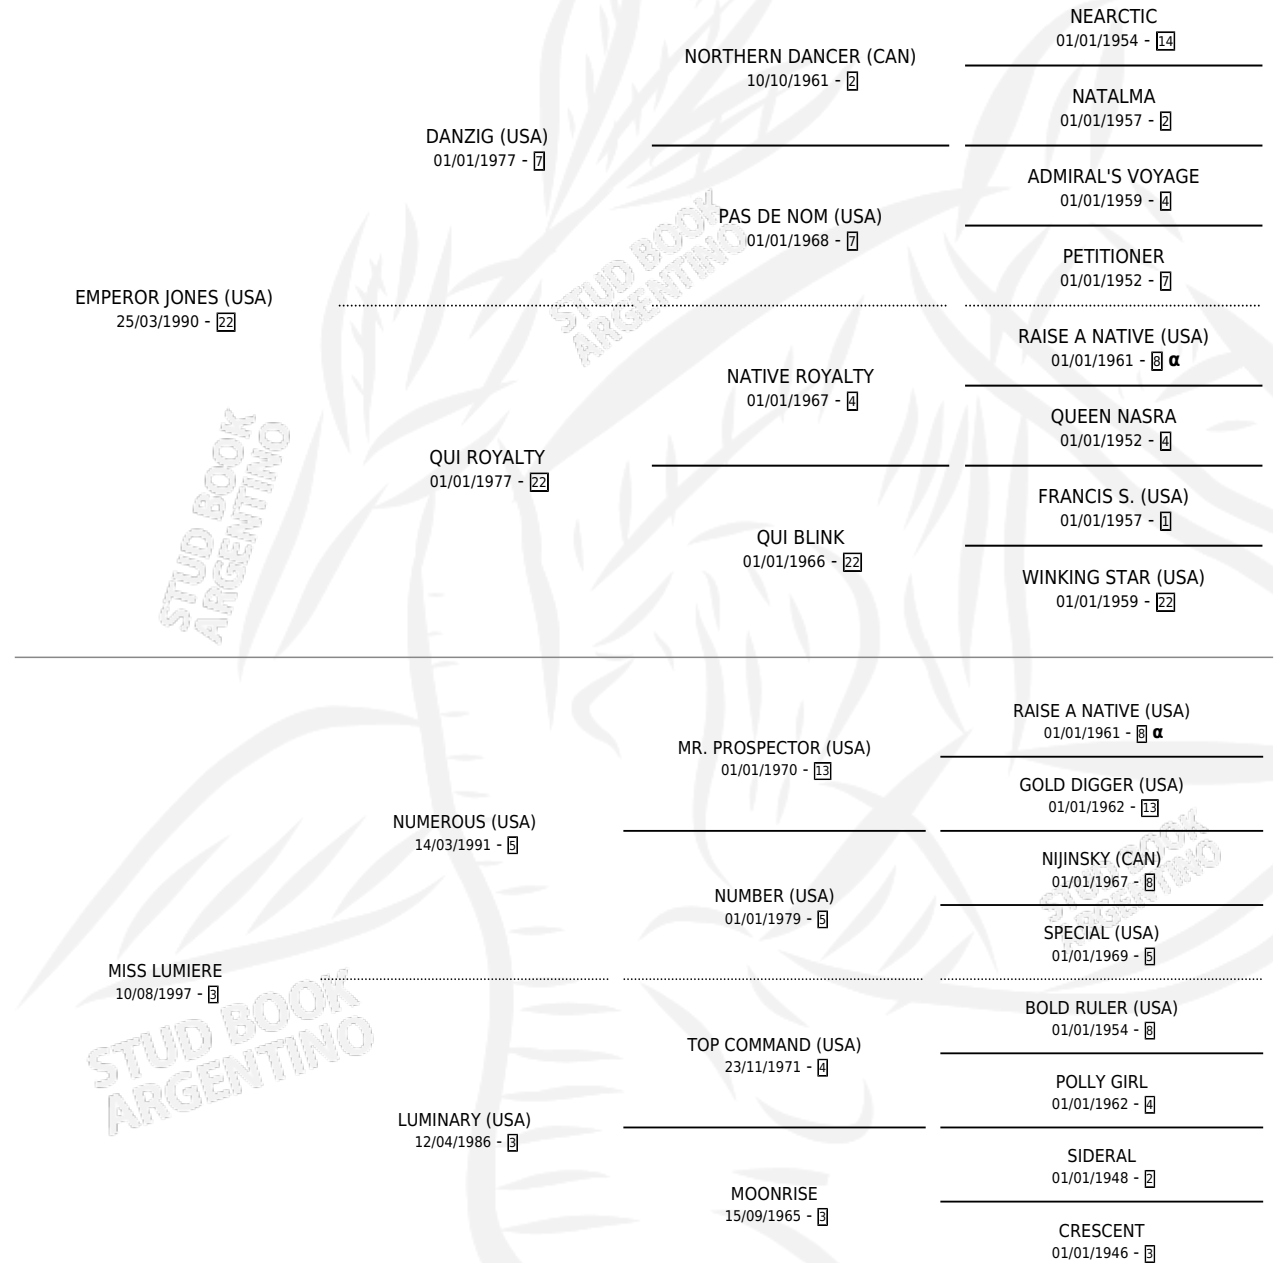

LUMIER EMPEROR

por **EMPEROR JONES (USA)** y **MISS LUMIERE** por **NUMEROUS (USA)**

Argentina · Macho · Zaino · SP · 14/10/2006
Familia 3-o · Volumen 39

ESTADO

TIPIFICACIÓN SANGUÍNEA	X
TIPIFICACIÓN POR ADN	✓
PASAPORTE	X
IDENTIFICACIÓN POR MICROCHIP	X
REPRODUCTOR	X

Lugar de nacimiento: Firmamento

Criador: Firmamento

PEDIGREE

INBREEDING : α

CAMPAÑA

Solo carreras oficiales de Argentina

POR EDAD

EDAD	CC	1°	2°	3°	4°	5°	NP	CLC	CLG	CLCG1	CLGG1	IMPORTE	GANANCIA / CC
4 AÑOS	8	3	3	1	1	0	0	0	0	0	0	\$130,100	\$16,263
5 AÑOS	3	0	0	0	1	0	2	0	0	0	0	\$3,850	\$1,283
7 AÑOS	2	1	0	0	0	0	1	0	0	0	0	\$27,100	\$13,550
8 AÑOS	8	0	3	2	0	1	2	0	0	0	0	\$36,660	\$4,583
TOTALES	21	4	6	3	2	1	5	0	0	0	0	\$197,710	\$9,415
%		19.0%	28.6%	14.3%	9.5%	4.8%	23.8%	0.0%	0.0%	0.0%	0.0%		

Ganador de 4 carreras en San Isidro y Palermo - \$197,710, a los 4 y 7 años.

POR DISTANCIA

HIPODROMO	CC	1°	2°	3°	4°	5°	NP	CLC	CLG	CLCG1	CLGG1	IMPORTE
SAN ISIDRO	12	1	3	1	1	1	5	0	0	0	0	\$69,160
1100 MTS	7	0	2	1	0	0	4	0	0	0	0	\$25,300
1200 MTS	4	1	1	0	1	1	0	0	0	0	0	\$42,460
1400 MTS	1	0	0	0	0	0	1	0	0	0	0	\$1,400
PALERMO	8	3	3	2	0	0	0	0	0	0	0	\$126,100
1100 MTS	2	0	1	1	0	0	0	0	0	0	0	\$14,300
1000 MTS	2	1	0	1	0	0	0	0	0	0	0	\$31,200
1200 MTS	3	1	2	0	0	0	0	0	0	0	0	\$52,600
1400 MTS	1	1	0	0	0	0	0	0	0	0	0	\$28,000
LA PLATA	1	0	0	0	1	0	0	0	0	0	0	\$2,450
1200 MTS	1	0	0	0	1	0	0	0	0	0	0	\$2,450