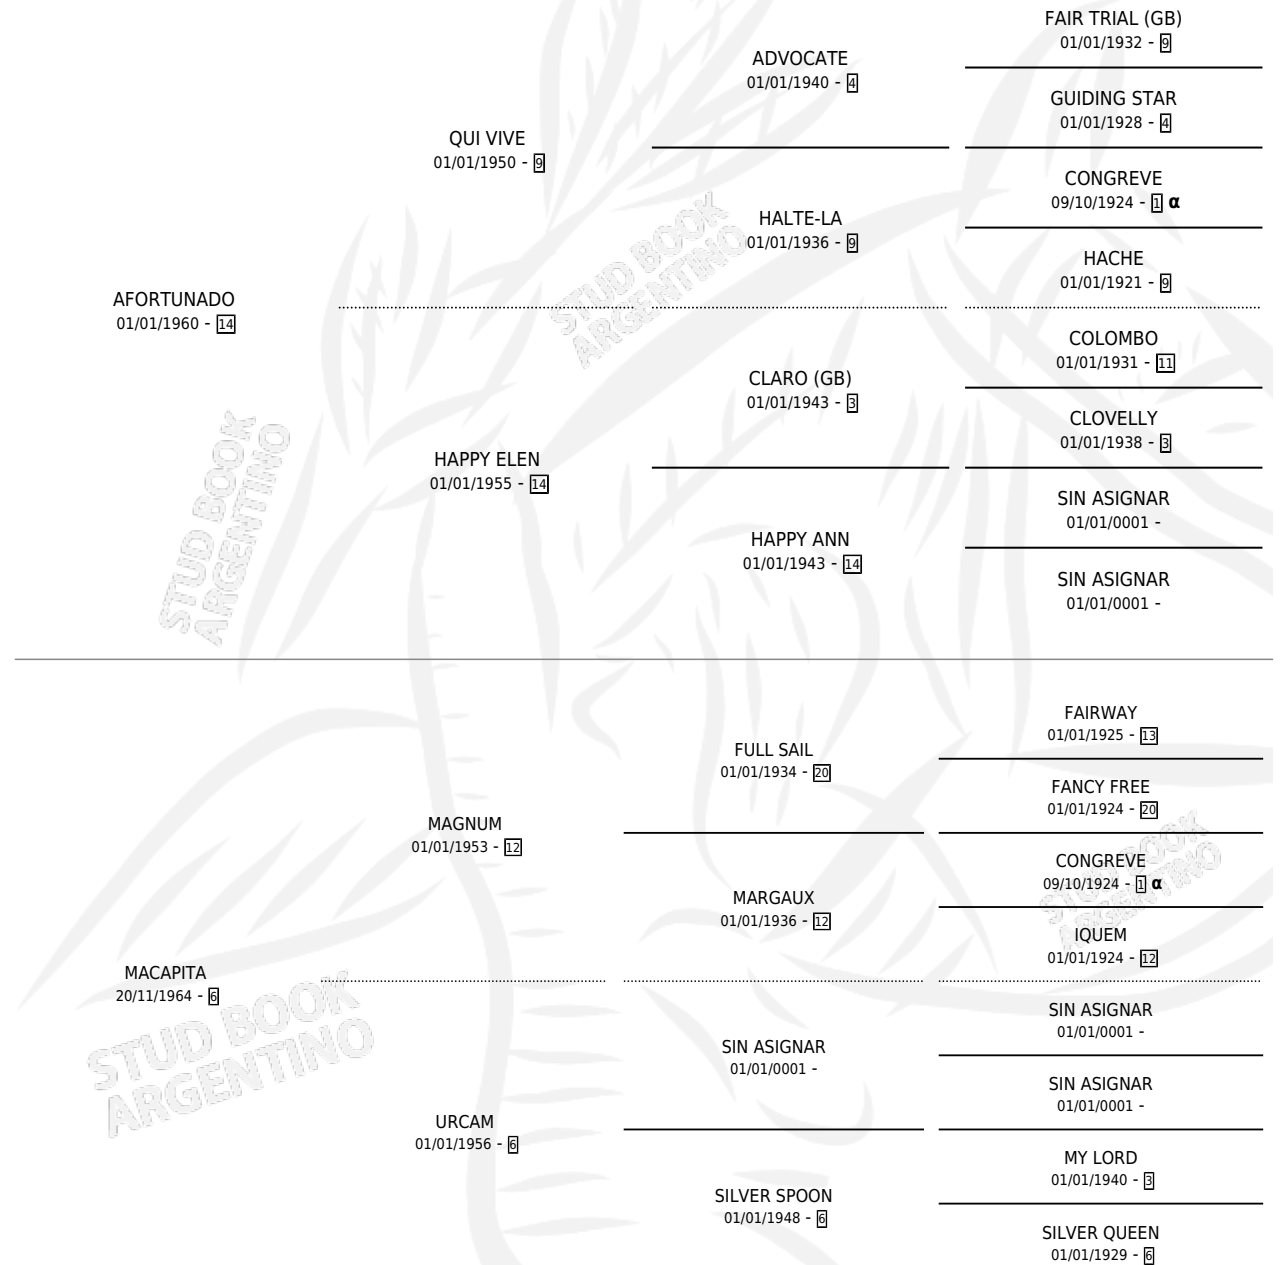

MARIALE

por **AFORTUNADO** y **MACAPITA** por **MAGNUM**

Argentina · Hembra · Alazan · SP · 01/01/1975
Familia 6-a · Volumen 29

ESTADO

TIPIFICACIÓN SANGUÍNEA	X
TIPIFICACIÓN POR ADN	X
PASAPORTE	X
IDENTIFICACIÓN POR MICROCHIP	X
REPRODUCTOR	✓

Lugar de nacimiento: Campo particular

Criador: Sin dato

PEDIGREE

INBREEDING : α

S

mientos 0 / Efectividad 0.00%

PADRILLO	PRODUCTO	CRIADOR	1ER SERVICIO	ÚLTIMO SERVICIO
DITCH	∅		21/10/1985	25/10/1985
MARIALE	∅			
DESPOJADOR	∅			