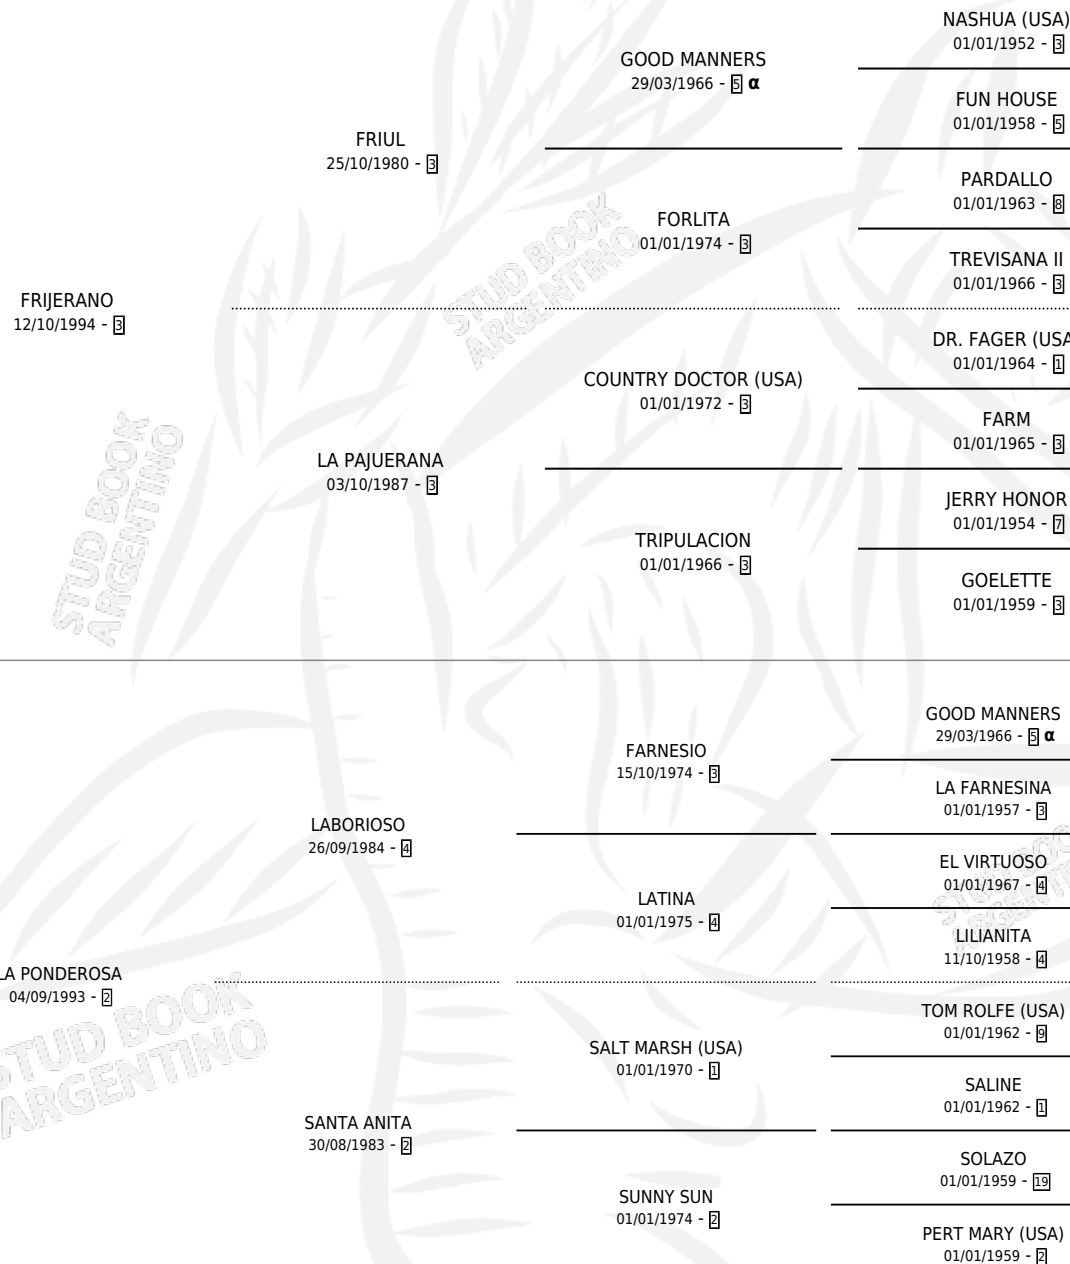

FLOR PODEROSA

por **FRIJERANO** y **LA PONDEROSA** por **LABORIOSO**

PEDIGREE

Argentina · Hembra · Alazan Tostado · SP · 17/10/2006
Familia 2-f · Volumen 39

ESTADO

TIPIFICACIÓN SANGUÍNEA	X
TIPIFICACIÓN POR ADN	✓
PASAPORTE	X
IDENTIFICACIÓN POR MICROCHIP	X
REPRODUCTOR	✓

Lugar de nacimiento: Cosa Nostra

Criador: Sin dato

~

HIJOS

	MACHOS	HEMBRAS
4 NACIERON	3	1
4 CORRIERON	3	1
1 GANARON	1	0
0 GANADORES CL	0 GANADORES GR	0 GANADORES G1

INBREEDING : α

CAMPAÑA

Solo carreras oficiales de Argentina