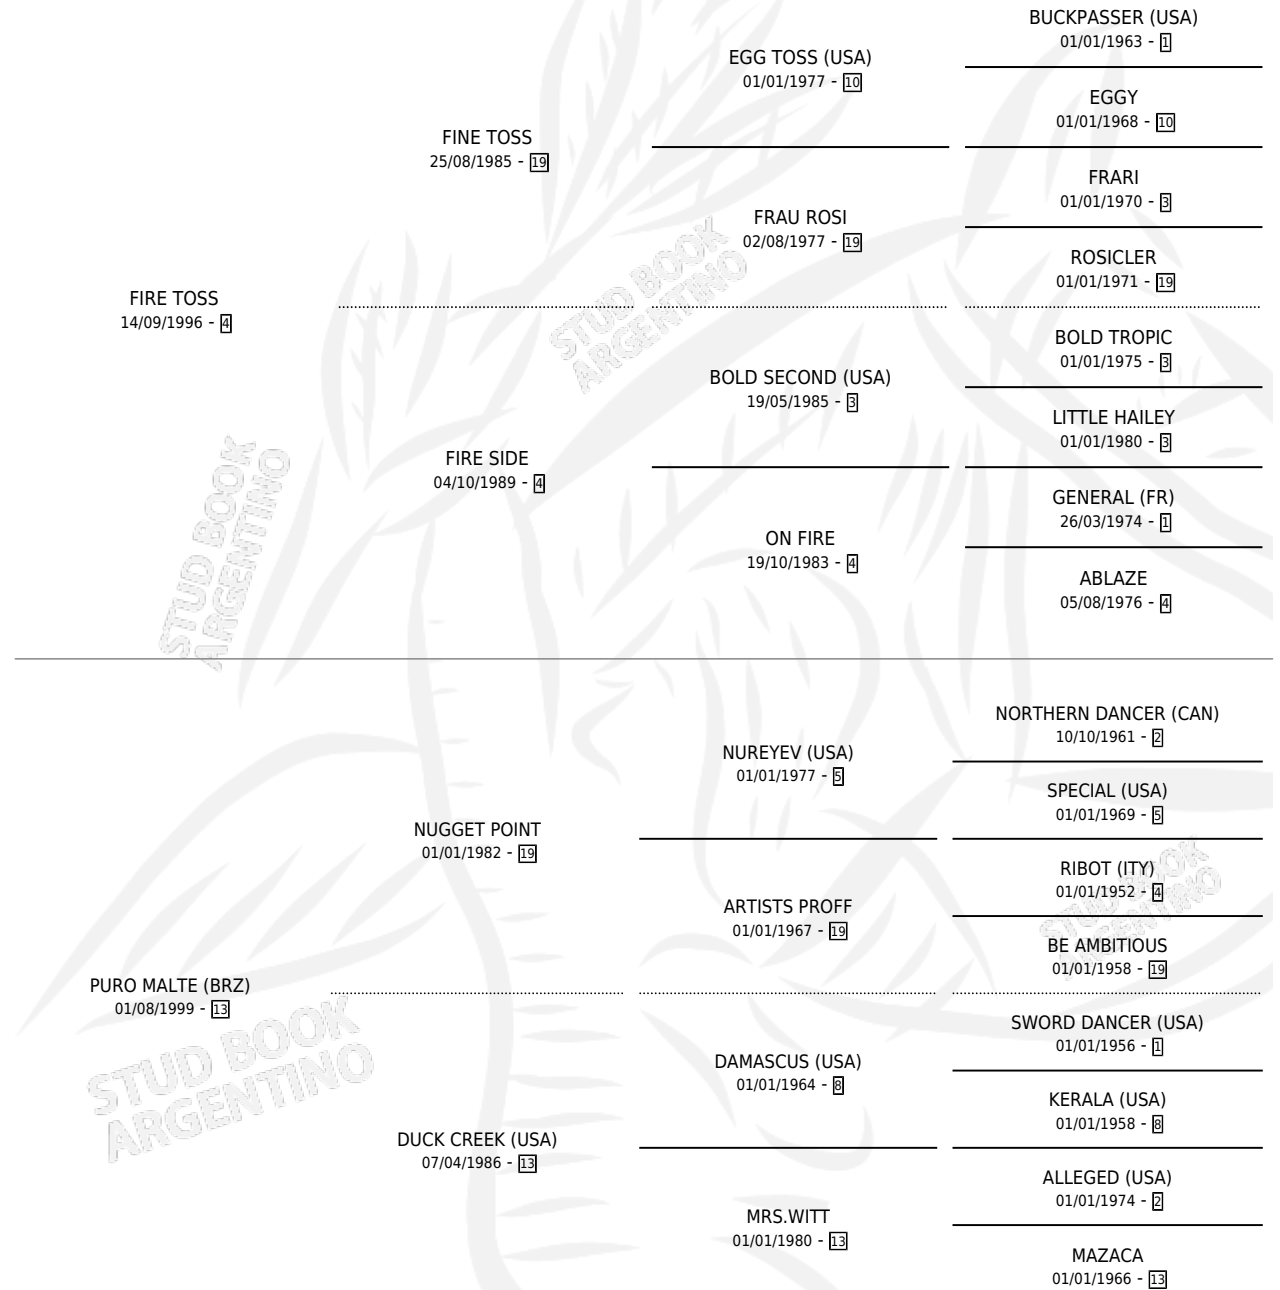

PURO FIRE

por FIRE TOSS y PURO MALTE (BRZ) por NUGGET POINT

Argentina · Macho · Zaino Negro · SP · 15/10/2006
Familia 13-c · Volumen 39

ESTADO

TIPIFICACIÓN SANGUÍNEA	X
TIPIFICACIÓN POR ADN	✓
PASAPORTE	X
IDENTIFICACIÓN POR MICROCHIP	X
REPRODUCTOR	X

Lugar de nacimiento: Nimanor

Criador: Nimanor

PEDIGREE

PURO FIRE

Datos oficiales del Stud Book Argentino

Documento generado el 04/05/2026

studbook.org.ar