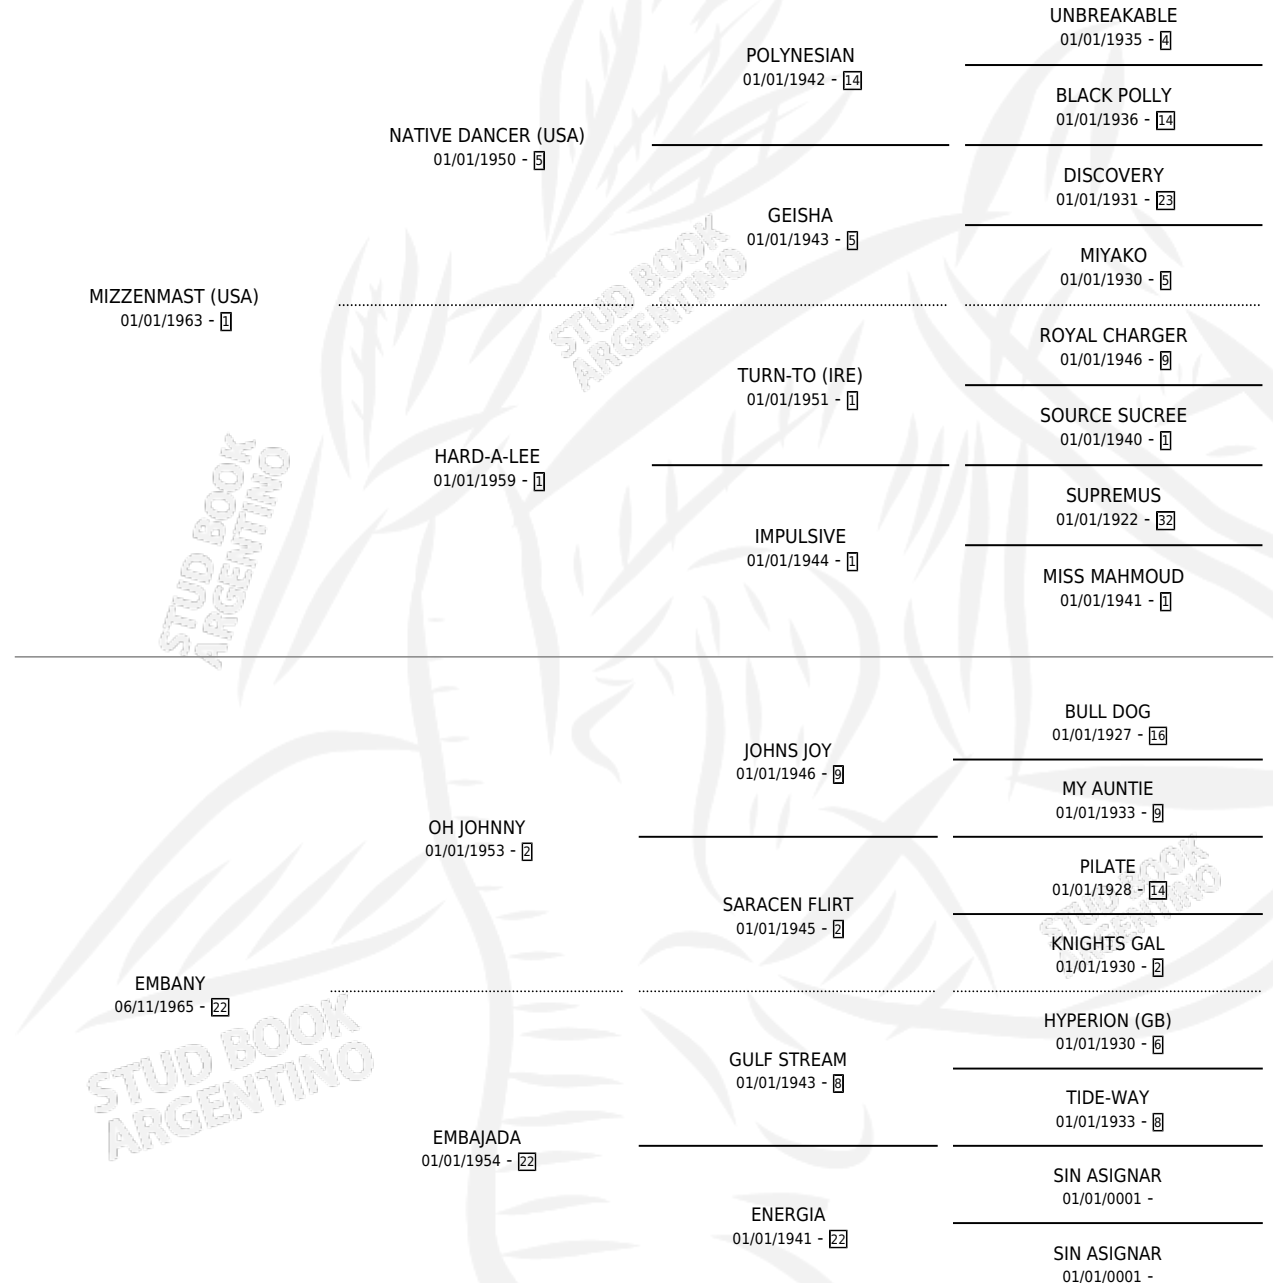

EMPELLON

por MIZZENMAST (USA) y EMBANY por OH JOHNNY

Argentina · Macho · Zaino · SP · 27/08/1975
Familia 22-d · Volumen 29

ESTADO

TIPIFICACIÓN SANGUÍNEA	X
TIPIFICACIÓN POR ADN	X
PASAPORTE	X
IDENTIFICACIÓN POR MICROCHIP	X
REPRODUCTOR	X

Lugar de nacimiento: Campo particular

Criador: Sin dato

PEDIGREE

CAMPAÑA

Solo carreras oficiales de Argentina

POR EDAD

EDAD	CC	1°	2°	3°	4°	5°	NP	CLC	CLG	CLCG1	CLGG1	IMPORTE	GANANCIA / CC
4 AÑOS	1	1	0	0	0	0	0	0	0	0	0	\$0	\$0
5 AÑOS	1	1	0	0	0	0	0	0	0	0	0	\$0	\$0
TOTALES	2	2	0	0	0	0	0	0	0	0	0	\$0	\$0
%		100%	0.0%	0.0%	0.0%	0.0%	0.0%	0.0%	0.0%	0.0%	0.0%		