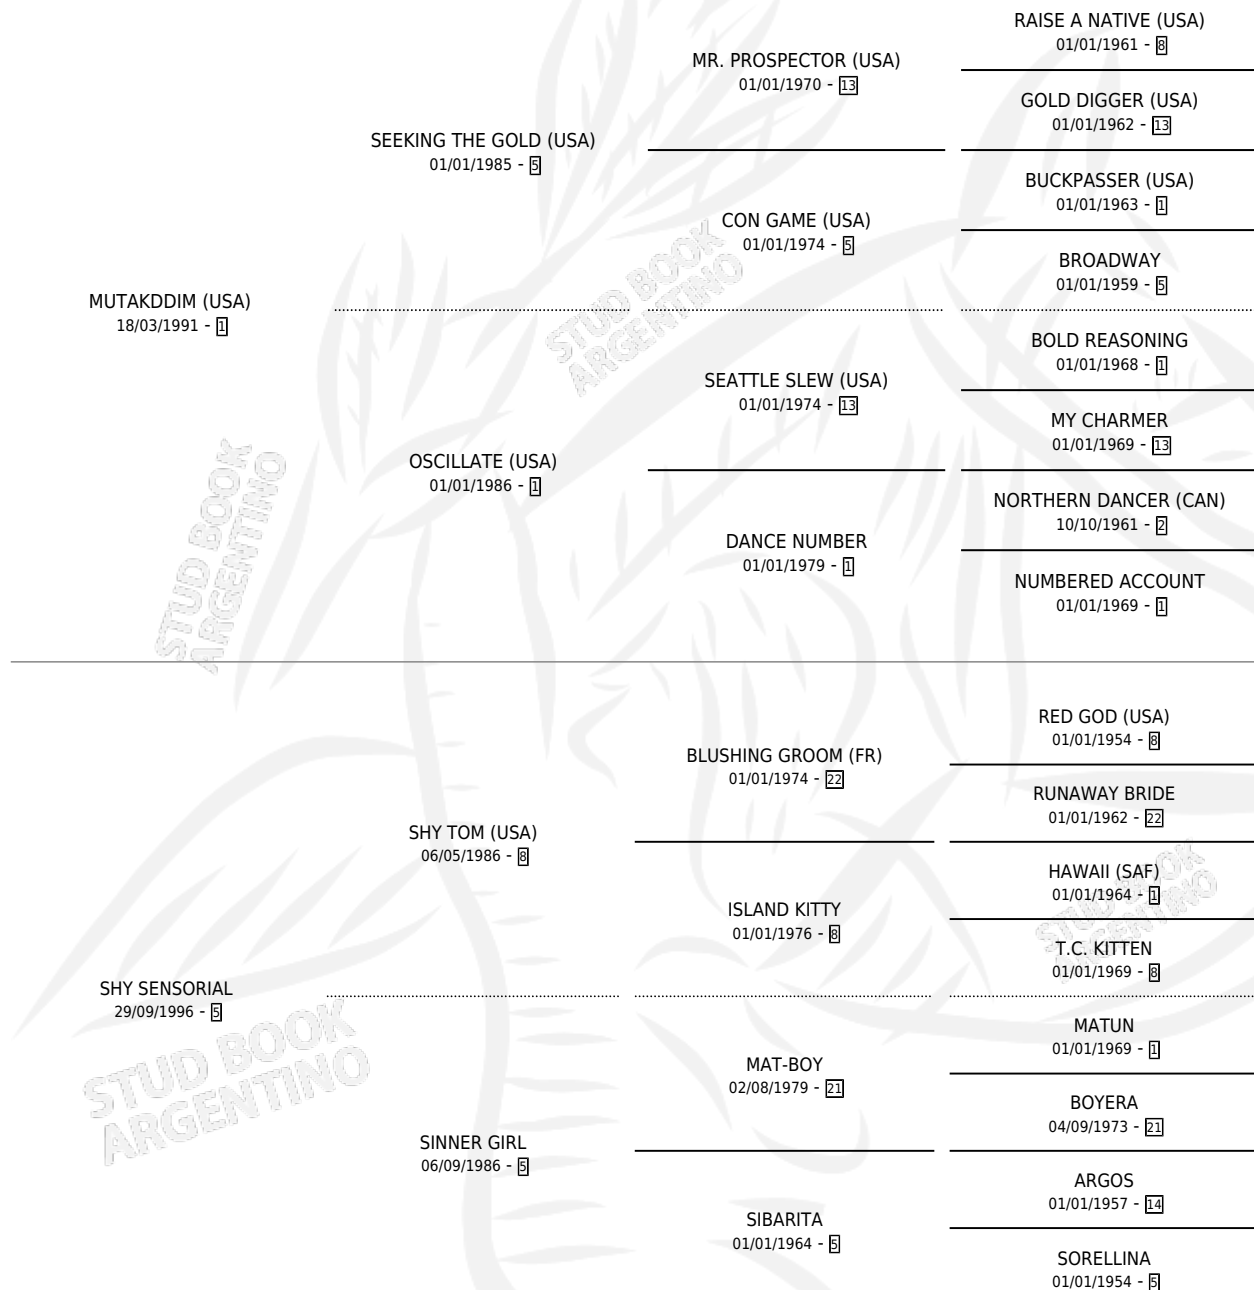

MISS VANIA

por **MUTAKDDIM (USA)** y **SHY SENSORIAL** por **SHY TOM (USA)**

Argentina · Hembra · Alazan · SP · 03/11/2006
Familia 5-g · Volumen 39

ESTADO

TIPIFICACIÓN SANGUÍNEA	X
TIPIFICACIÓN POR ADN	✓
PASAPORTE	X
IDENTIFICACIÓN POR MICROCHIP	X
REPRODUCTOR	✓

Lugar de nacimiento: Rancho Lujan
Criador: Avilez Salas Oswaldo Antonio

~

HIJOS

	MACHOS	HEMBRAS
2 NACIERON	1	1
1 CORRIERON	0	1
1 GANARON	0	1
0 GANADORES CL	0 GANADORES GR	0 GANADORES G1

PEDIGREE

CAMPAÑA

Solo carreras oficiales de Argentina