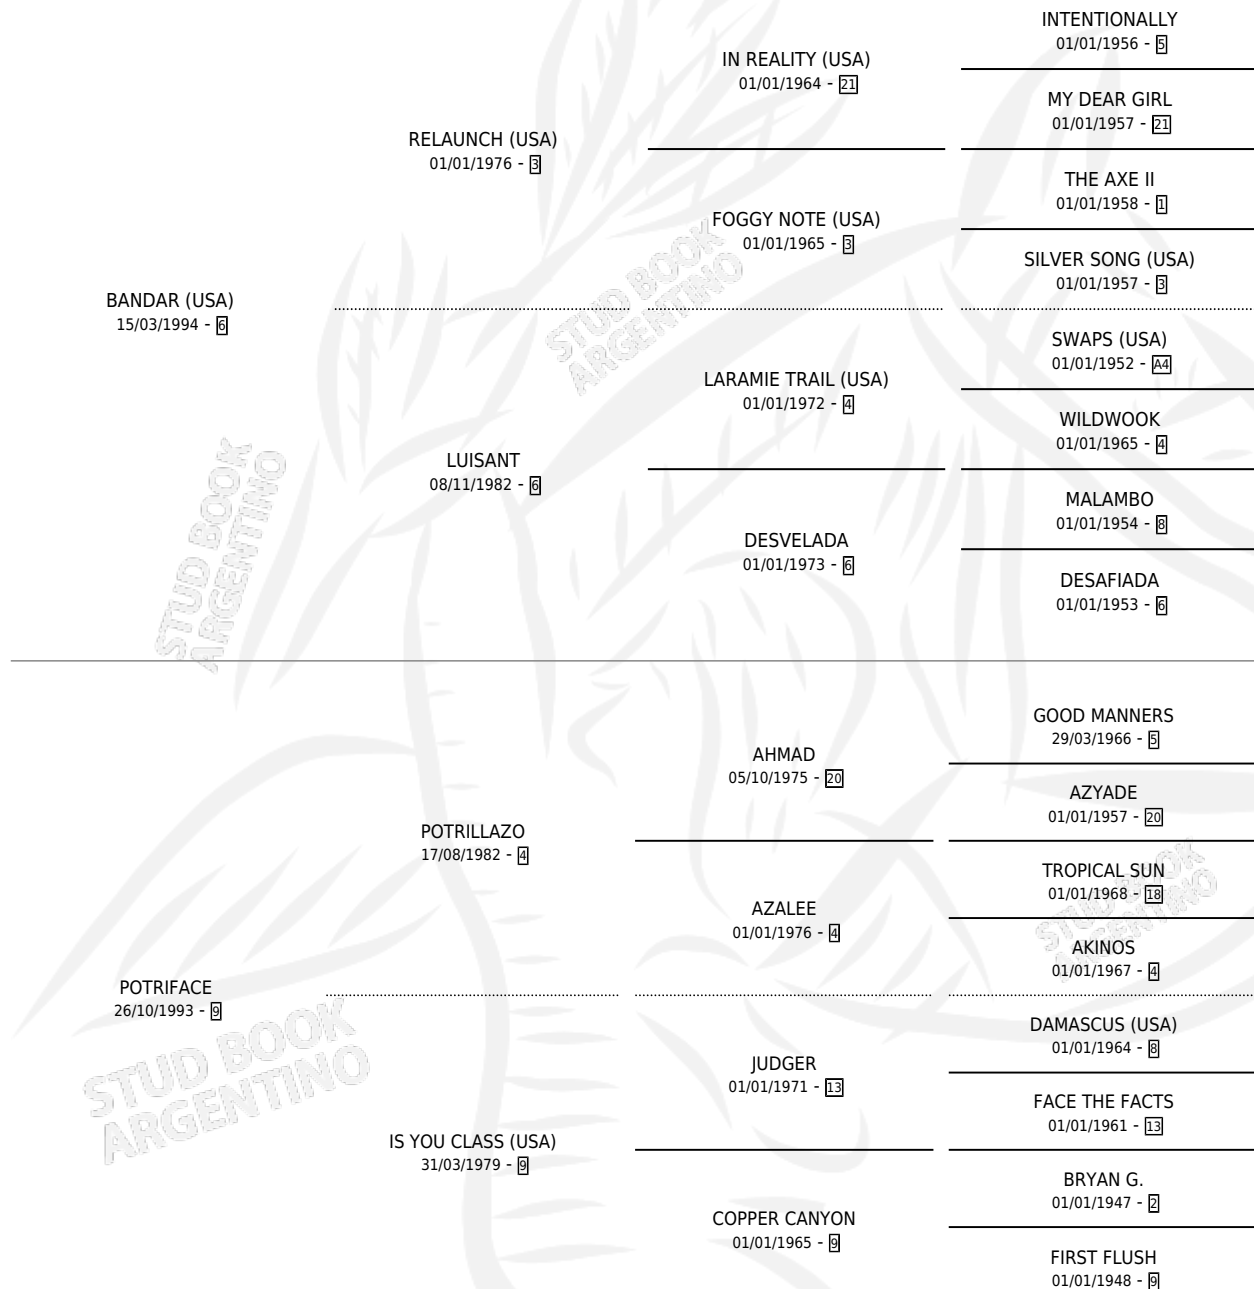

DUQUESA BAND

por BANDAR (USA) y POTRIFACE por POTRILLAZO

Argentina · Hembra · Alazan · SP · 08/11/2006
Familia 9-b · Volumen 39

ESTADO

TIPIFICACIÓN SANGUÍNEA	X
TIPIFICACIÓN POR ADN	✓
PASAPORTE	X
IDENTIFICACIÓN POR MICROCHIP	X
REPRODUCTOR	X

Lugar de nacimiento: Rancho Lujan
Criador: Sin dato

PEDIGREE

CAMPAÑA

Solo carreras oficiales de Argentina

POR EDAD

EDAD	CC	1°	2°	3°	4°	5°	NP	CLC	CLG	CLCG1	CLGG1	IMPORTE	GANANCIA / CC
3 AÑOS	6	1	0	0	1	1	3	0	0	0	0	\$27,360	\$4,560
TOTALES	6	1	0	0	1	1	3	0	0	0	0	\$27,360	\$4,560
%		16.7%	0.0%	0.0%	16.7%	16.7%	50.0%	0.0%	0.0%	0.0%	0.0%		

Ganadora en La Plata - \$27,360, a los 3 años.

POR DISTANCIA

HIPODROMO	CC	1°	2°	3°	4°	5°	NP	CLC	CLG	CLCG1	CLGG1	IMPORTE
LA PLATA	6	1	0	0	1	1	3	0	0	0	0	\$27,360
1400 MTS	2	1	0	0	0	0	1	0	0	0	0	\$24,000
1100 MTS	2	0	0	0	1	1	0	0	0	0	0	\$3,360
1200 MTS	1	0	0	0	0	0	1	0	0	0	0	\$0
1000 MTS	1	0	0	0	0	0	1	0	0	0	0	\$0