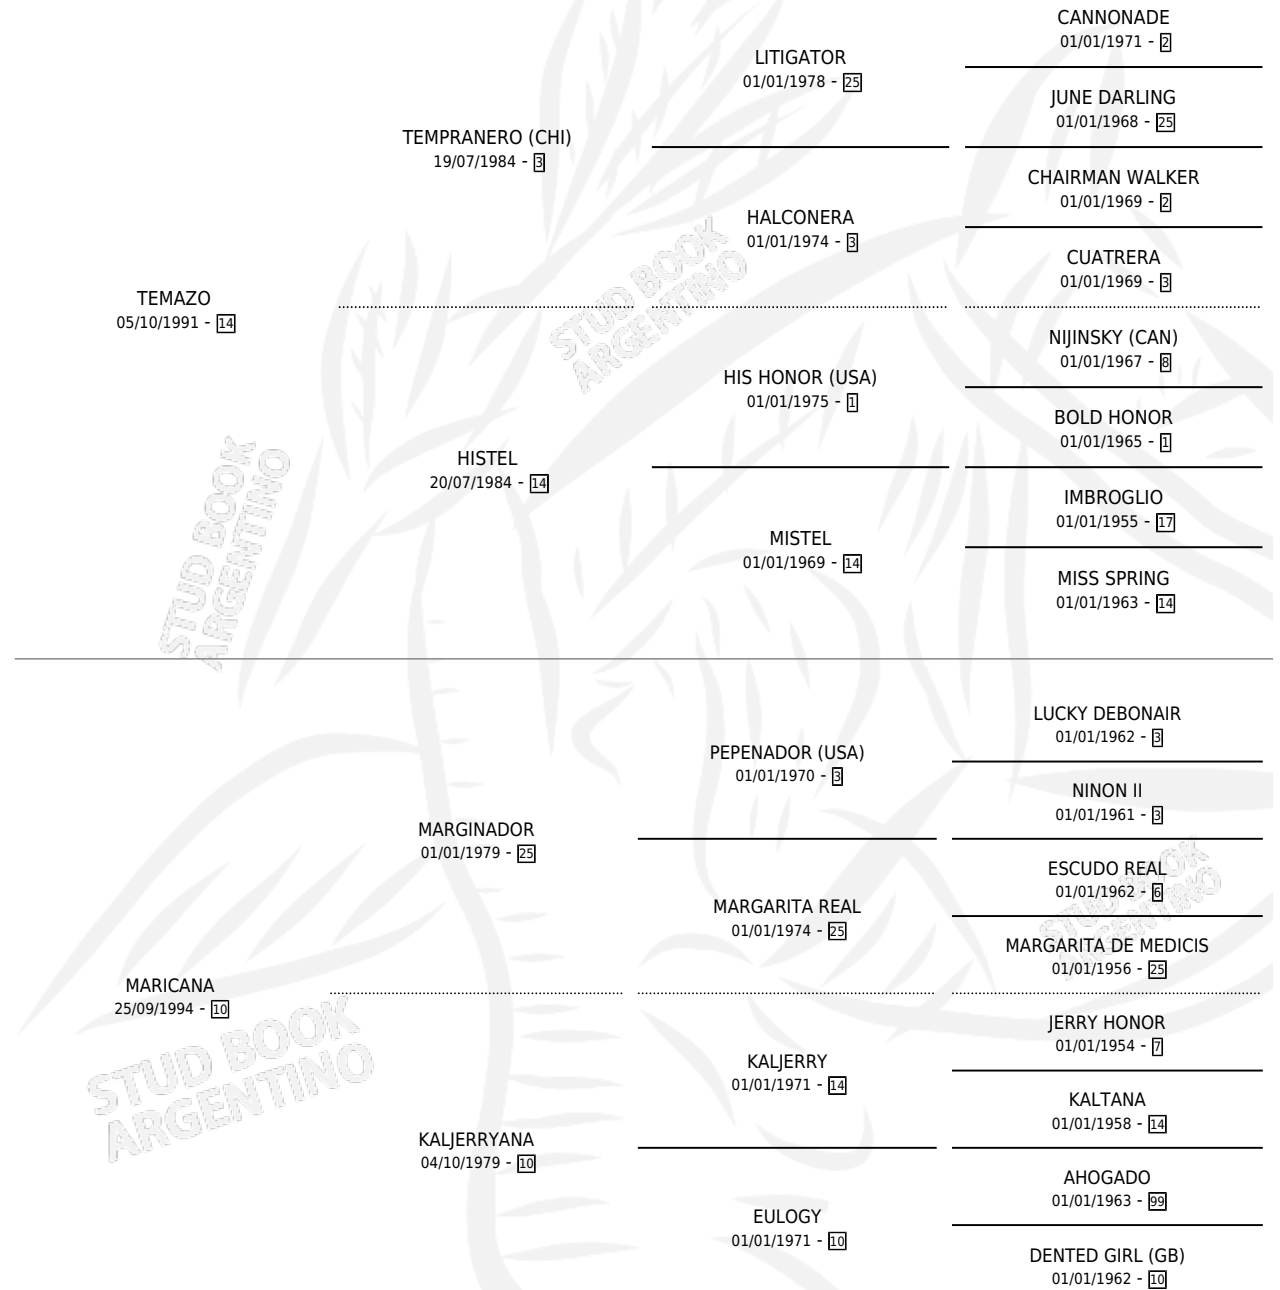

# TEMPRINA

por **TEMAZO** y **MARICANA** por **MARGINADOR**

Argentina · Hembra · Alazan · SP · 14/10/2006  
Familia 10-d · Volumen 39

## ESTADO

TIPIFICACIÓN SANGUÍNEA	X
TIPIFICACIÓN POR ADN	X
PASAPORTE	X
IDENTIFICACIÓN POR MICROCHIP	X
REPRODUCTOR	X

**Lugar de nacimiento:** San Marcelo

**Criador:** Sin dato

## PEDIGREE