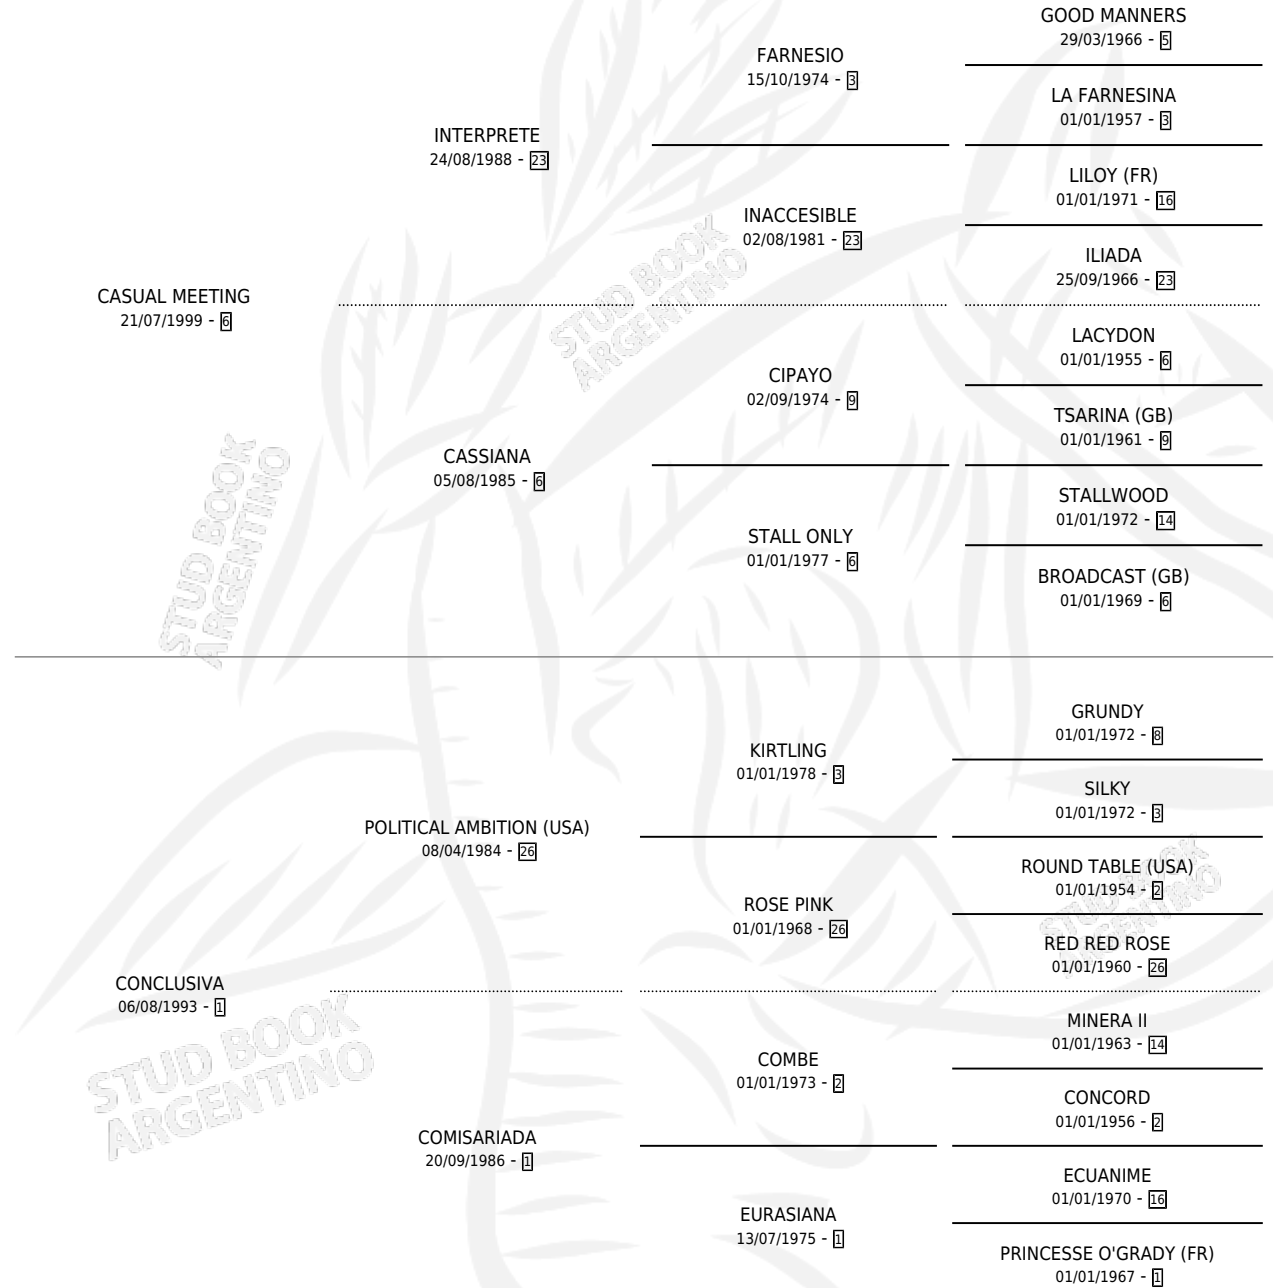

MISS PINCHA

por CASUAL MEETING y CONCLUSIVA por POLITICAL
AMBITION (USA)

Argentina · Hembra · Alazan · SP · 15/10/2006
Familia 1-n · Volumen 39

ESTADO

TIPIFICACIÓN SANGUÍNEA	X
TIPIFICACIÓN POR ADN	✓
PASAPORTE	X
IDENTIFICACIÓN POR MICROCHIP	X
REPRODUCTOR	X

Lugar de nacimiento: Paula Sofia
Criador: Sin dato

PEDIGREE

MISS PINCHA

Datos oficiales del Stud Book Argentino

Documento generado el 15/06/2026

studbook.org.ar