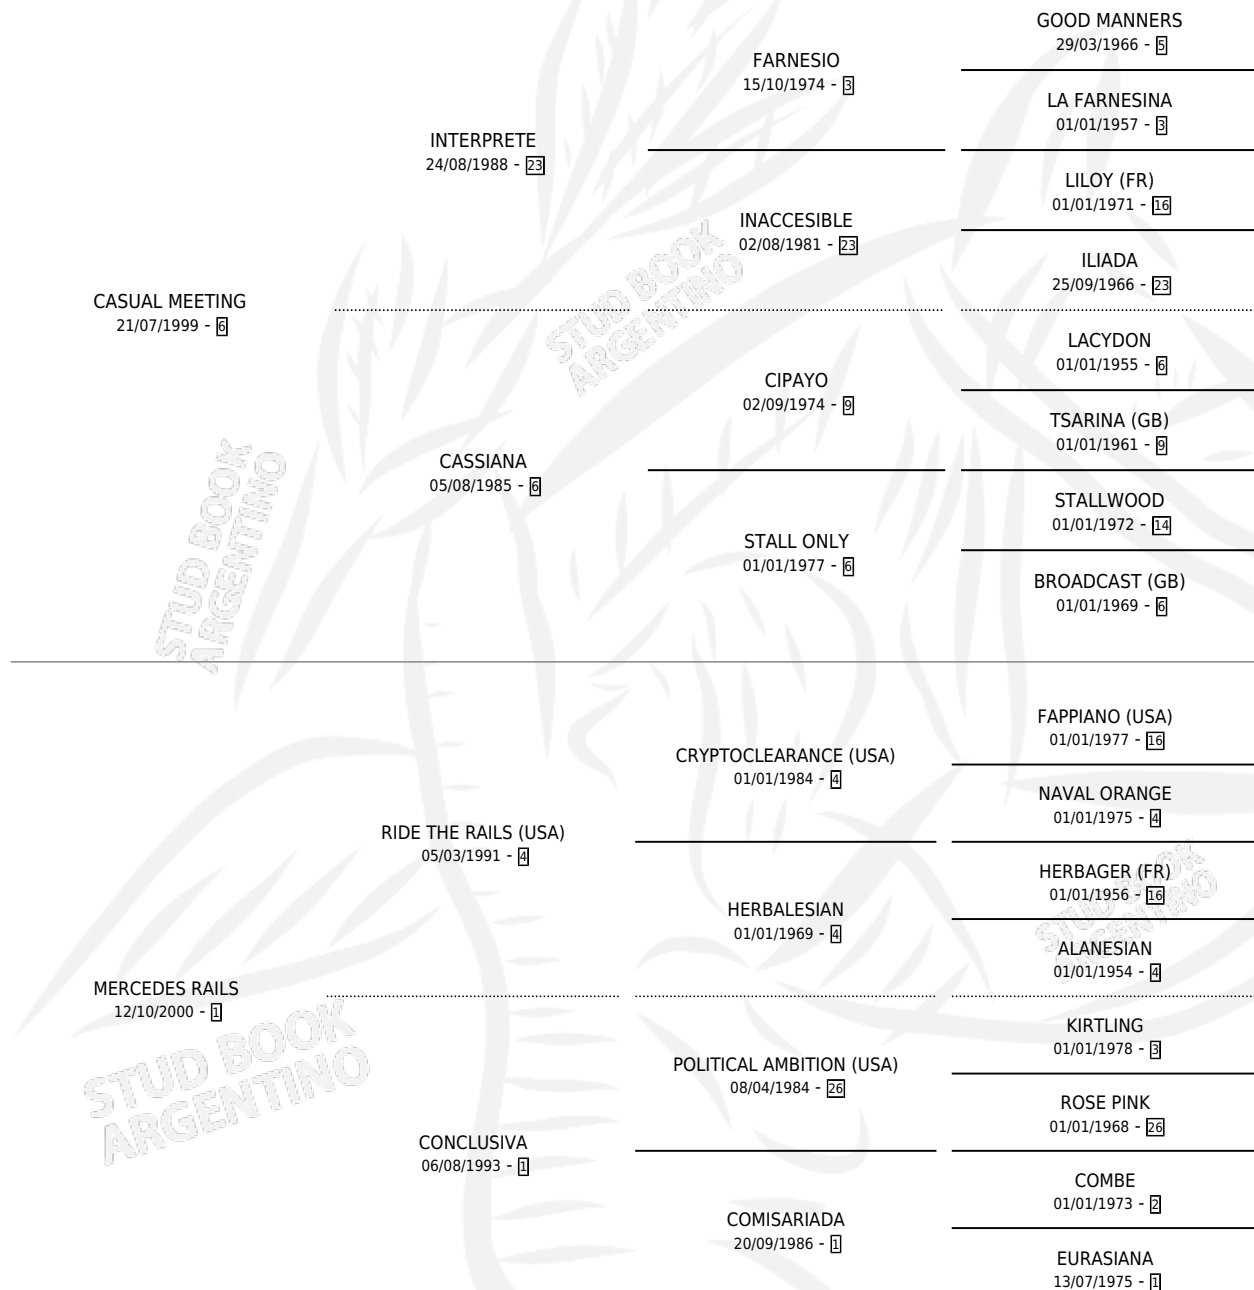

MACHOCARLO

por CASUAL MEETING y MERCEDES RAILS por RIDE THE RAILS (USA)

Argentina · Macho · Zaino · SP · 25/09/2006
Familia 1-n · Volumen 39

ESTADO

TIPIFICACIÓN SANGUÍNEA	X
TIPIFICACIÓN POR ADN	✓
PASAPORTE	X
IDENTIFICACIÓN POR MICROCHIP	X
REPRODUCTOR	X

Lugar de nacimiento: Paula Sofia
Criador: Sin dato

PEDIGREE

MACHOCARLO

Datos oficiales del Stud Book Argentino

Documento generado el 14/05/2026

studbook.org.ar