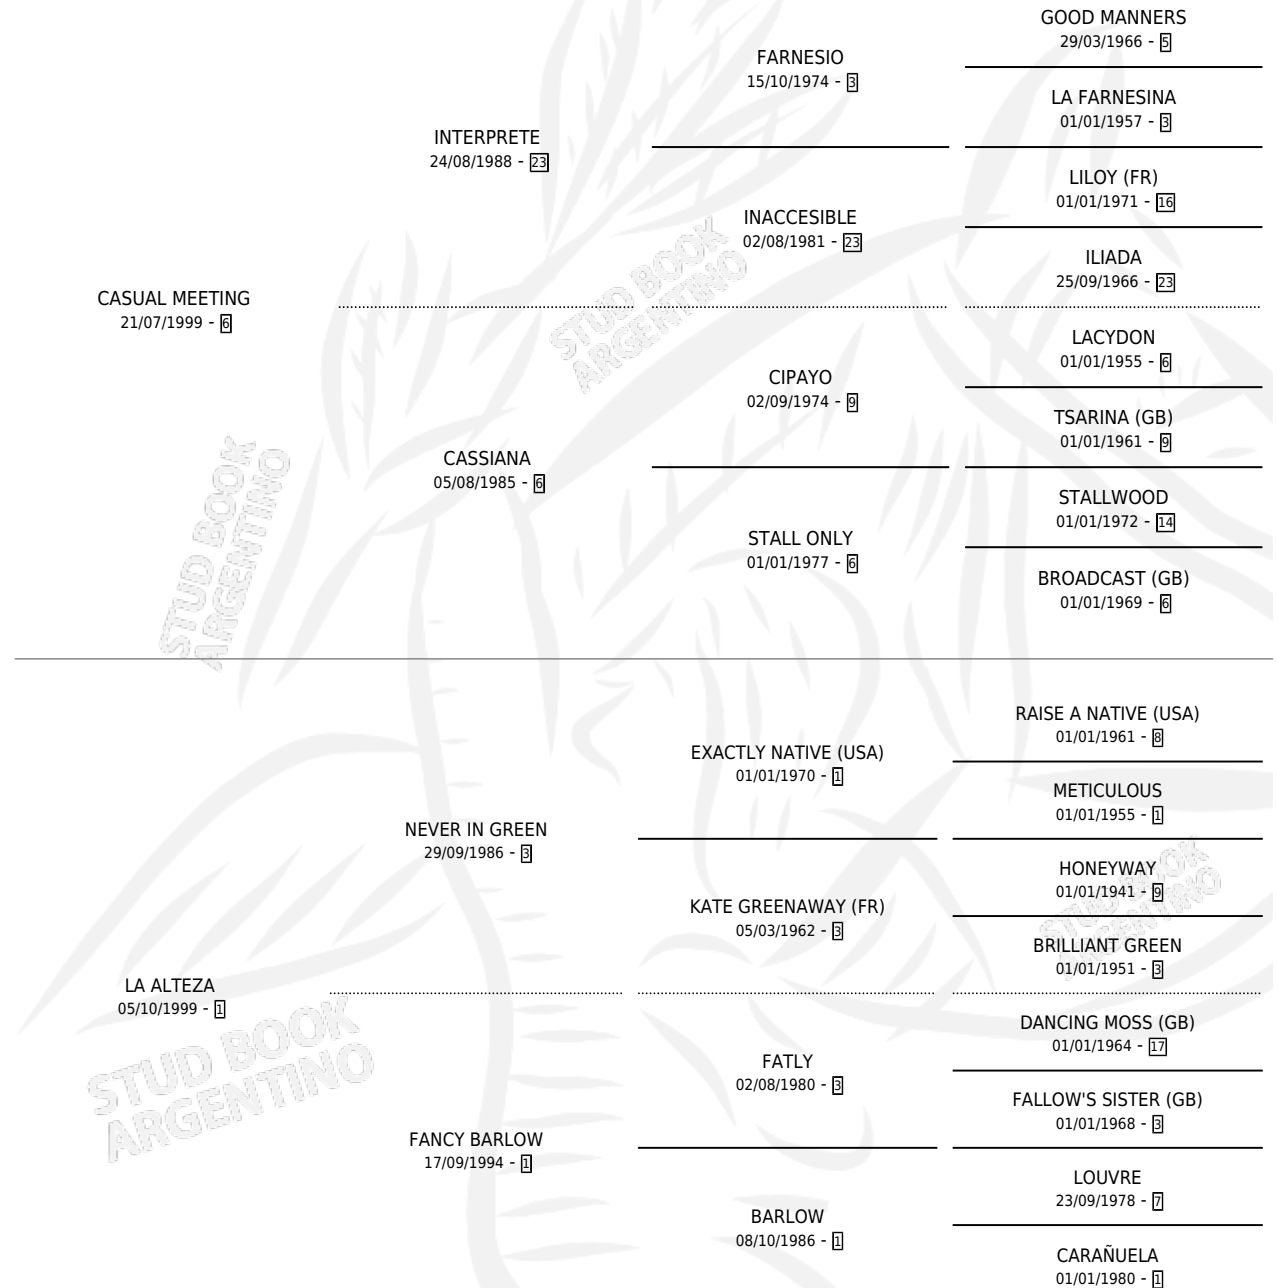

EL TELL

por CASUAL MEETING y LA ALTEZA por NEVER IN GREEN

Argentina · Macho · Alazan · SP · 27/09/2006
Familia 1-j · Volumen 39

ESTADO

TIPIFICACIÓN SANGUÍNEA	X
TIPIFICACIÓN POR ADN	✓
PASAPORTE	X
IDENTIFICACIÓN POR MICROCHIP	X
REPRODUCTOR	X

Lugar de nacimiento: Paula Sofia

Criador: Sin dato

PEDIGREE

EL TELL

Datos oficiales del Stud Book Argentino

Documento generado el 08/05/2026

studbook.org.ar