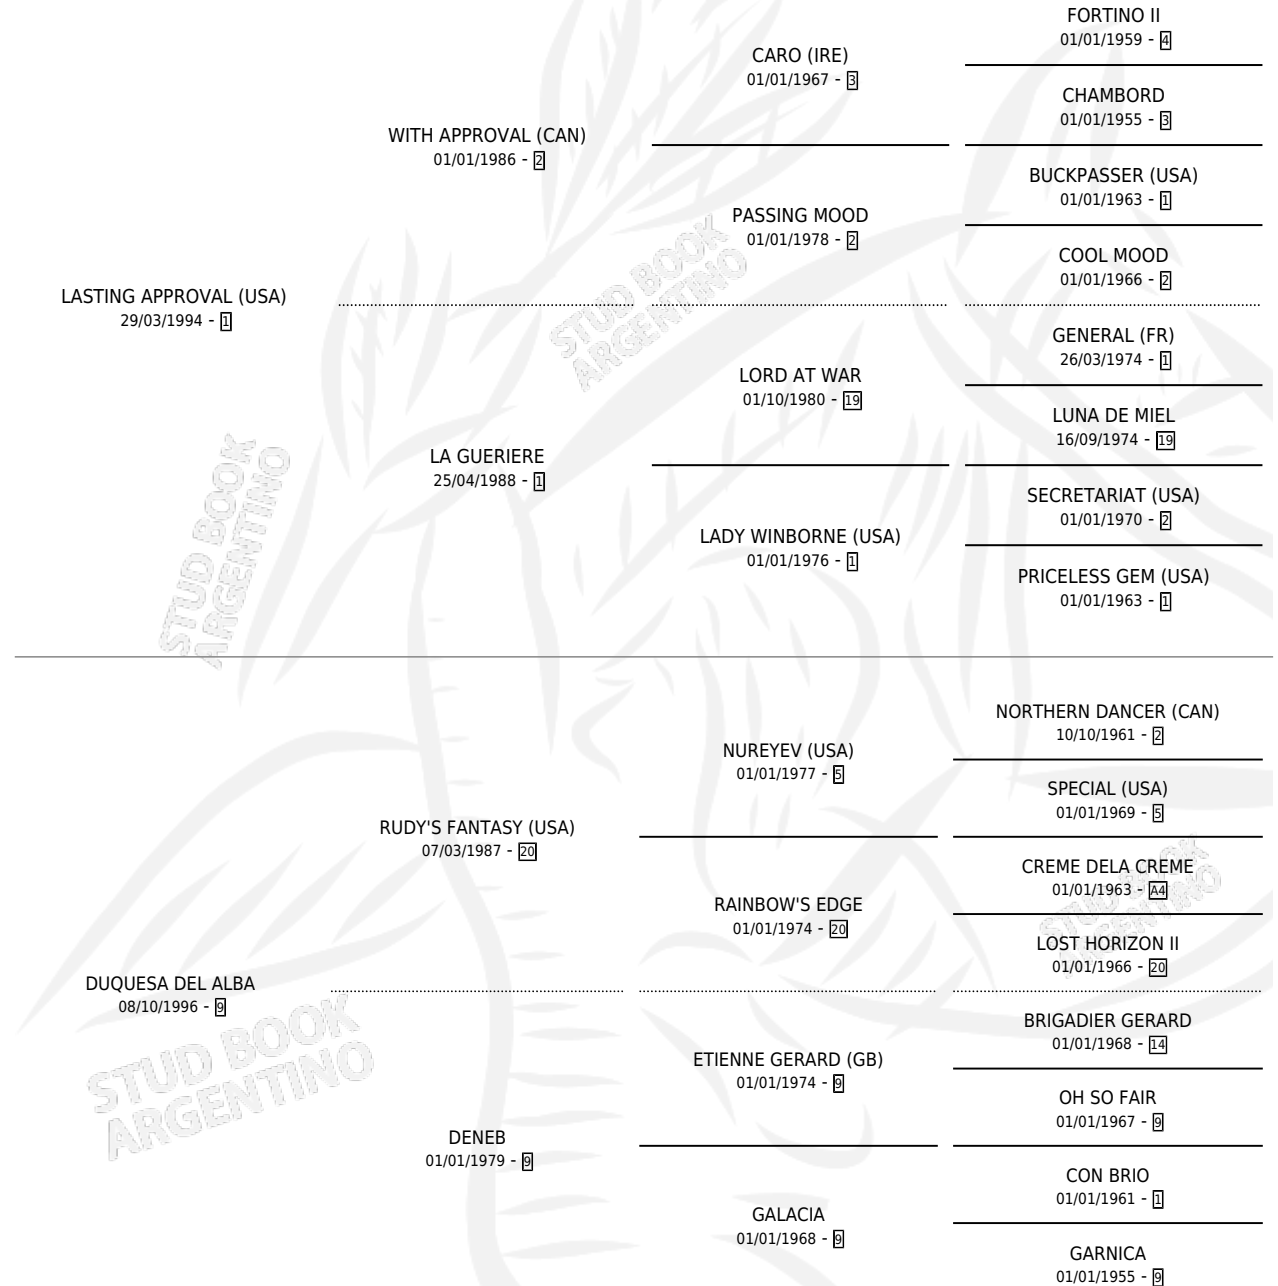

PLEBEYA DEL ALBA

por LASTING APPROVAL (USA) y DUQUESA DEL ALBA por RUDY'S FANTASY (USA)

Argentina · Hembra · Zaino · SP · 29/09/2006
Familia 9-g · Volumen 39

ESTADO

TIPIFICACIÓN SANGUÍNEA	X
TIPIFICACIÓN POR ADN	✓
PASAPORTE	X
IDENTIFICACIÓN POR MICROCHIP	X
REPRODUCTOR	X

Lugar de nacimiento: Loma Linda
Criador: El Alba

PEDIGREE

CAMPAÑA

Solo carreras oficiales de Argentina

POR EDAD

EDAD	CC	1°	2°	3°	4°	5°	NP	CLC	CLG	CLCG1	CLGG1	IMPORTE	GANANCIA / CC
3 AÑOS	1	0	0	0	0	0	1	0	0	0	0	\$0	\$0
4 AÑOS	2	0	0	0	0	0	2	0	0	0	0	\$0	\$0
5 AÑOS	6	2	3	0	1	0	0	0	0	0	0	\$79,900	\$13,317
6 AÑOS	1	0	0	0	0	0	1	0	0	0	0	\$0	\$0
TOTALES	10	2	3	0	1	0	4	0	0	0	0	\$79,900	\$7,990
%		20.0%	30.0%	0.0%	10.0%	0.0%	40.0%	0.0%	0.0%	0.0%	0.0%		

Ganadora de 2 carreras en Palermo - \$79,900, a los 5 años.

POR DISTANCIA

HIPODROMO	CC	1°	2°	3°	4°	5°	NP	CLC	CLG	CLCG1	CLGG1	IMPORTE
PALERMO	7	2	3	0	1	0	1	0	0	0	0	\$79,900
1000 MTS	7	2	3	0	1	0	1	0	0	0	0	\$79,900
ROSARIO	1	0	0	0	0	0	1	0	0	0	0	\$0
1300 MTS	1	0	0	0	0	0	1	0	0	0	0	\$0
SAN ISIDRO	2	0	0	0	0	0	2	0	0	0	0	\$0
1200 MTS	1	0	0	0	0	0	1	0	0	0	0	\$0
1000 MTS	1	0	0	0	0	0	1	0	0	0	0	\$0