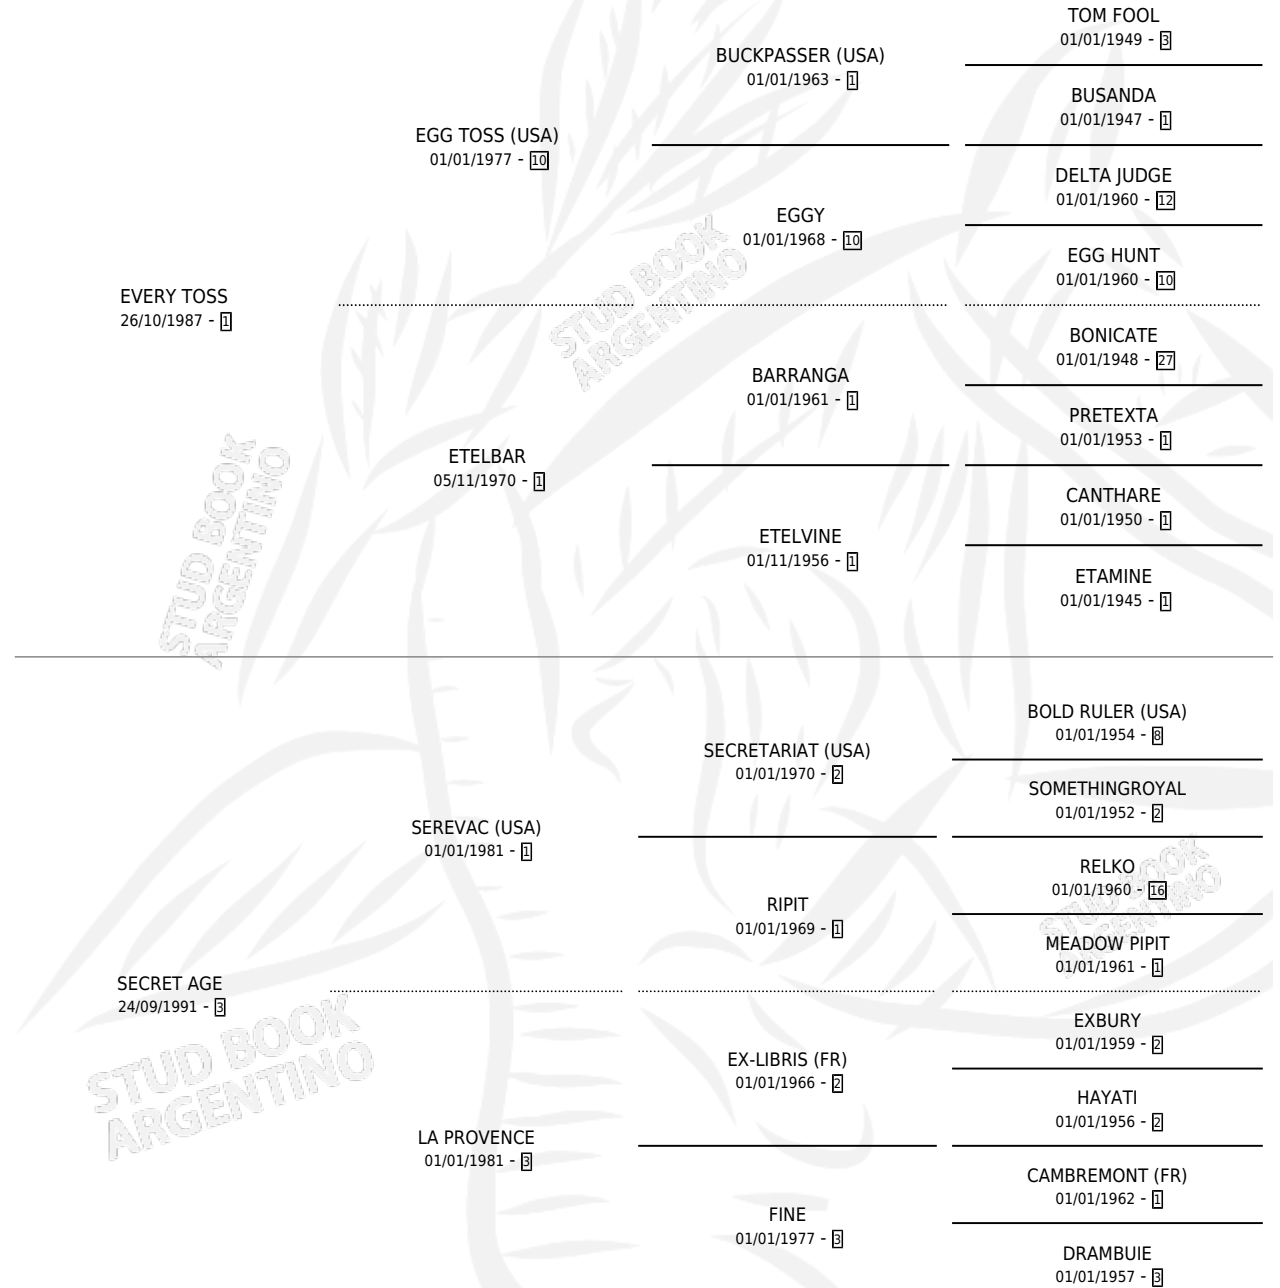

Lugar de nacimiento: Squara

Criador: Sin dato

~

HIJOS

	MACHOS	HEMBRAS
1 NACIERON	1	0

SIN ACTUACIONES

PEDIGREE

CAMPAÑA

Solo carreras oficiales de Argentina

POR EDAD

EDAD	CC	1°	2°	3°	4°	5°	NP	CLC	CLG	CLCG1	CLGG1	IMPORTE	GANANCIA / CC
3 AÑOS	3	0	0	0	0	0	3	0	0	0	0	\$0	\$0
TOTALES	3	0	0	0	0	0	3	0	0	0	0	\$0	\$0
%		0.0%	0.0%	0.0%	0.0%	0.0%	100%	0.0%	0.0%	0.0%	0.0%		