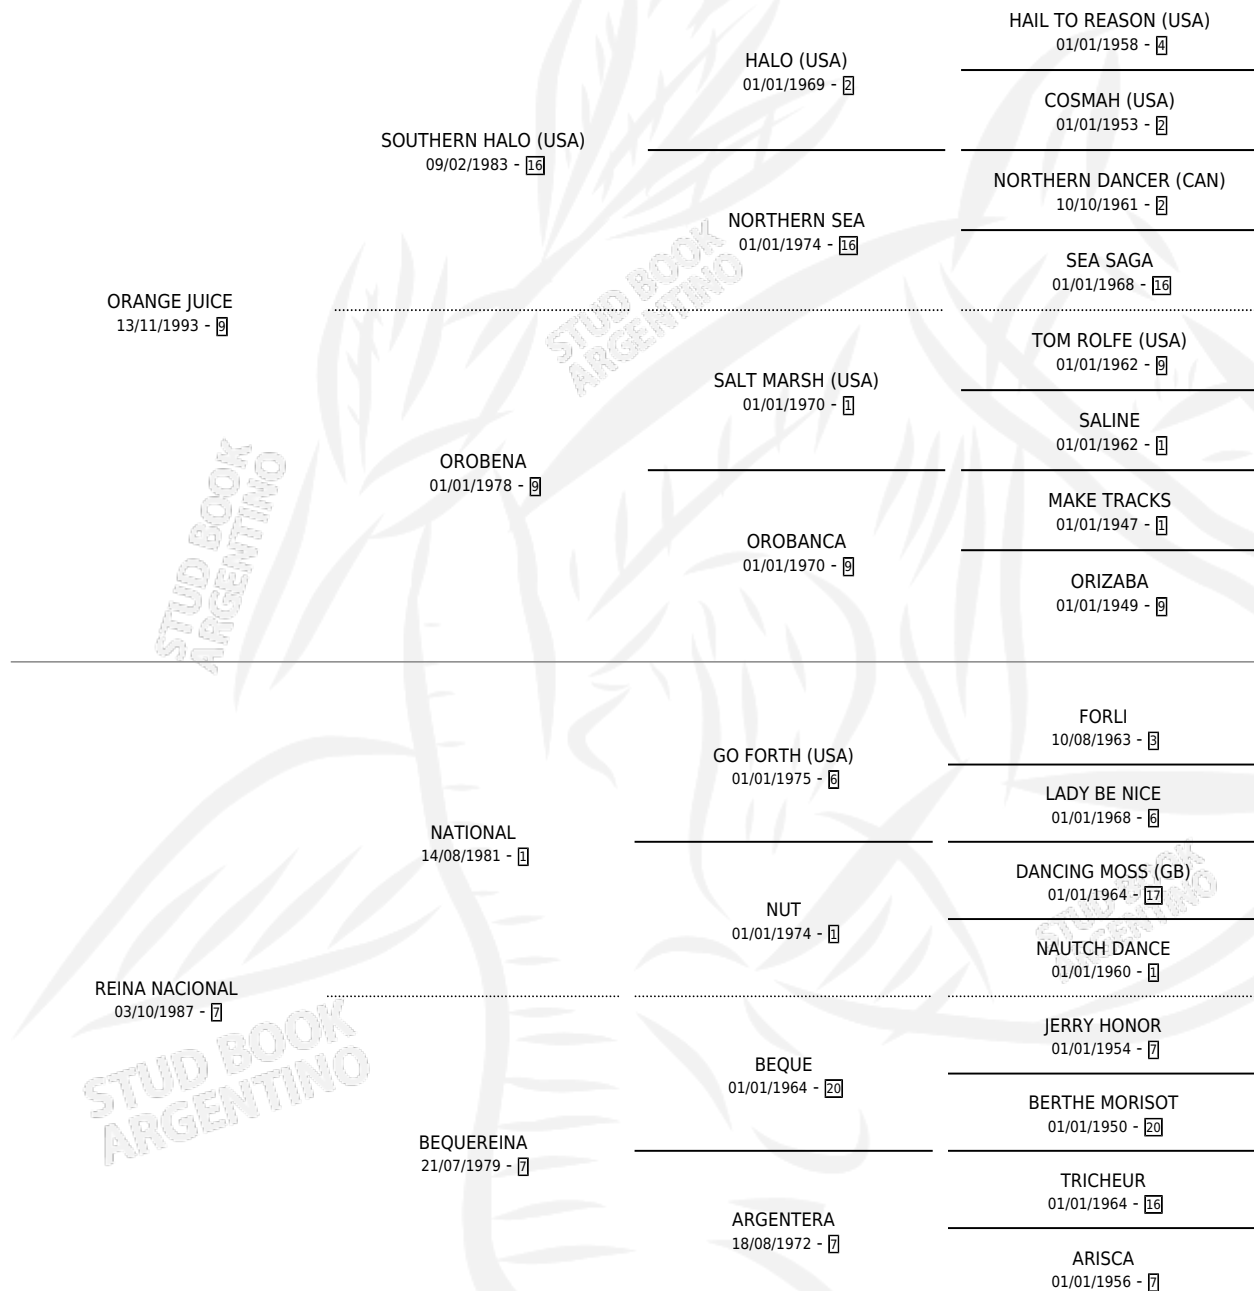

REY JUICE

por ORANGE JUICE y REINA NACIONAL por NATIONAL

Argentina · Macho · Alazan · SP · 21/10/2006
Familia 7-d · Volumen 39

ESTADO

TIPIFICACIÓN SANGUÍNEA	X
TIPIFICACIÓN POR ADN	✓
PASAPORTE	✓
IDENTIFICACIÓN POR MICROCHIP	X
REPRODUCTOR	X

Lugar de nacimiento: Campo particular

Criador: Sin dato

PEDIGREE

CAMPAÑA

Solo carreras oficiales de Argentina

POR EDAD

EDAD	CC	1°	2°	3°	4°	5°	NP	CLC	CLG	CLCG1	CLGG1	IMPORTE	GANANCIA / CC
4 AÑOS	6	0	0	2	0	1	3	0	0	0	0	\$10,200	\$1,700
5 AÑOS	6	1	0	0	0	2	3	0	0	0	0	\$17,440	\$2,907
6 AÑOS	3	0	0	0	0	0	3	0	0	0	0	\$0	\$0
TOTALES	15	1	0	2	0	3	9	0	0	0	0	\$27,640	\$1,843
%		6.7%	0.0%	13.3%	0.0%	20.0%	60.0%	0.0%	0.0%	0.0%	0.0%		