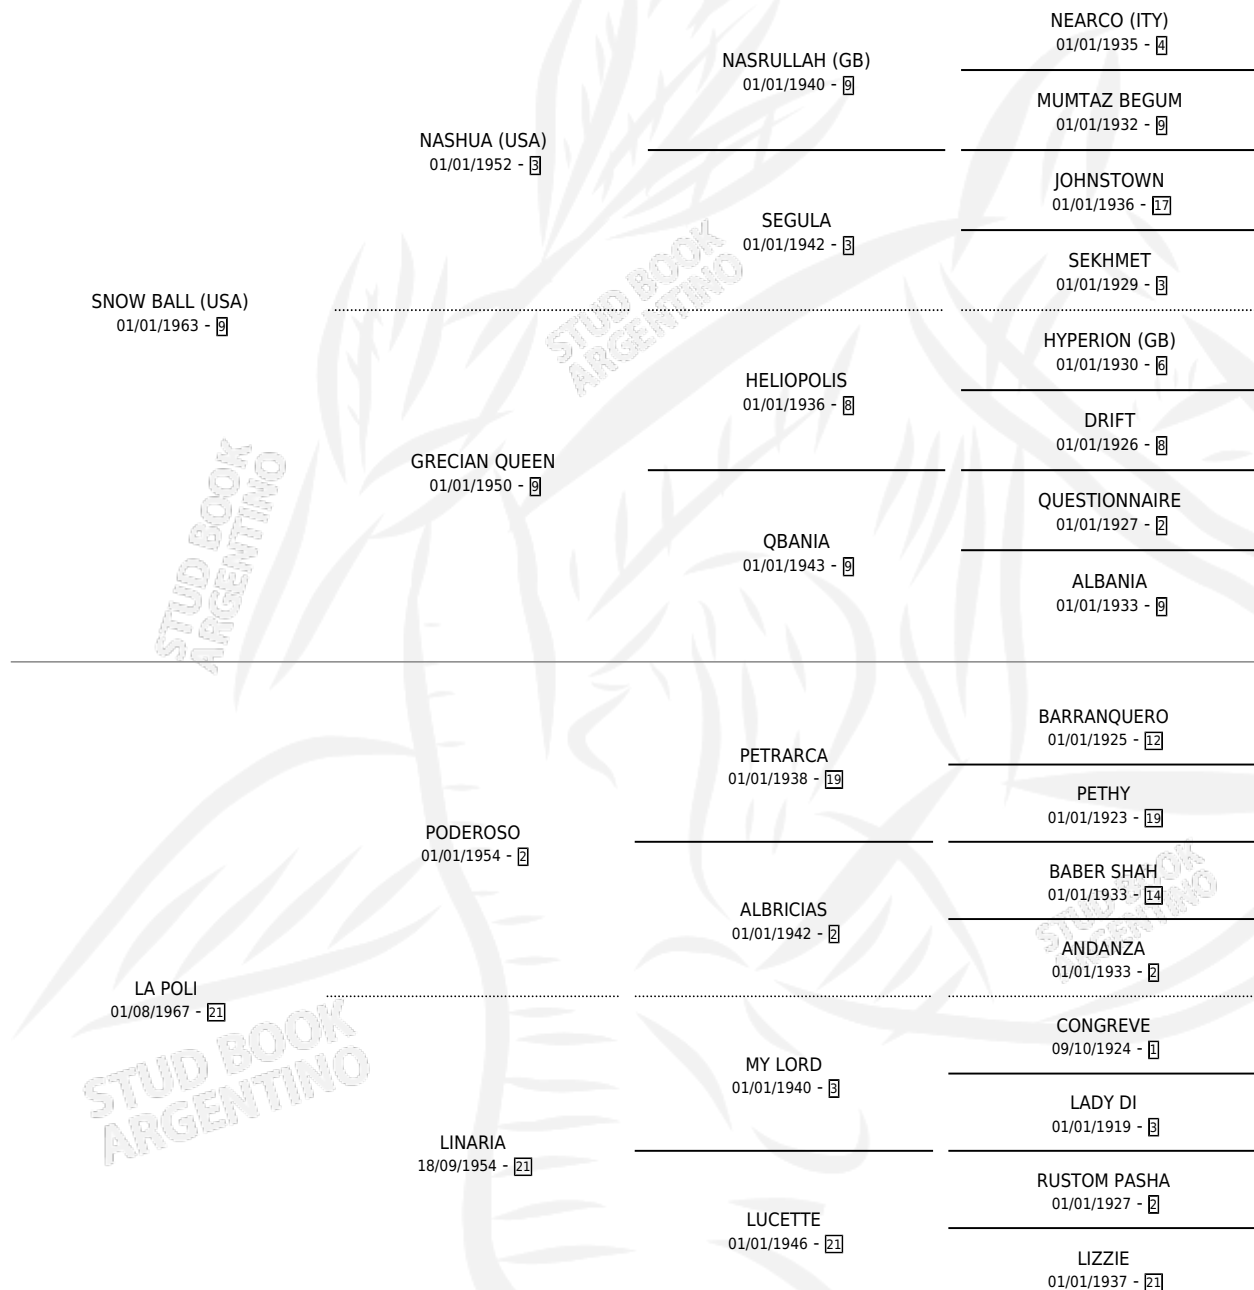

REBALL

por **SNOW BALL (USA)** y **LA POLI** por **PODEROSO**

Argentina · Macho · Zaino Colorado · SP · 01/01/1976
Familia 21 · Volumen 29

ESTADO

TIPIFICACIÓN SANGUÍNEA	X
TIPIFICACIÓN POR ADN	X
PASAPORTE	X
IDENTIFICACIÓN POR MICROCHIP	X
REPRODUCTOR	✓

Lugar de nacimiento: Campo particular

Criador: Sin dato

~

HIJOS

	MACHOS	HEMBRAS
13 NACIERON	4	9
2 CORRIERON	0	2
1 GANARON	0	1
0 GANADORES CL	0 GANADORES GR	0 GANADORES G1

PEDIGREE

CAMPAÑA

Solo carreras oficiales de Argentina