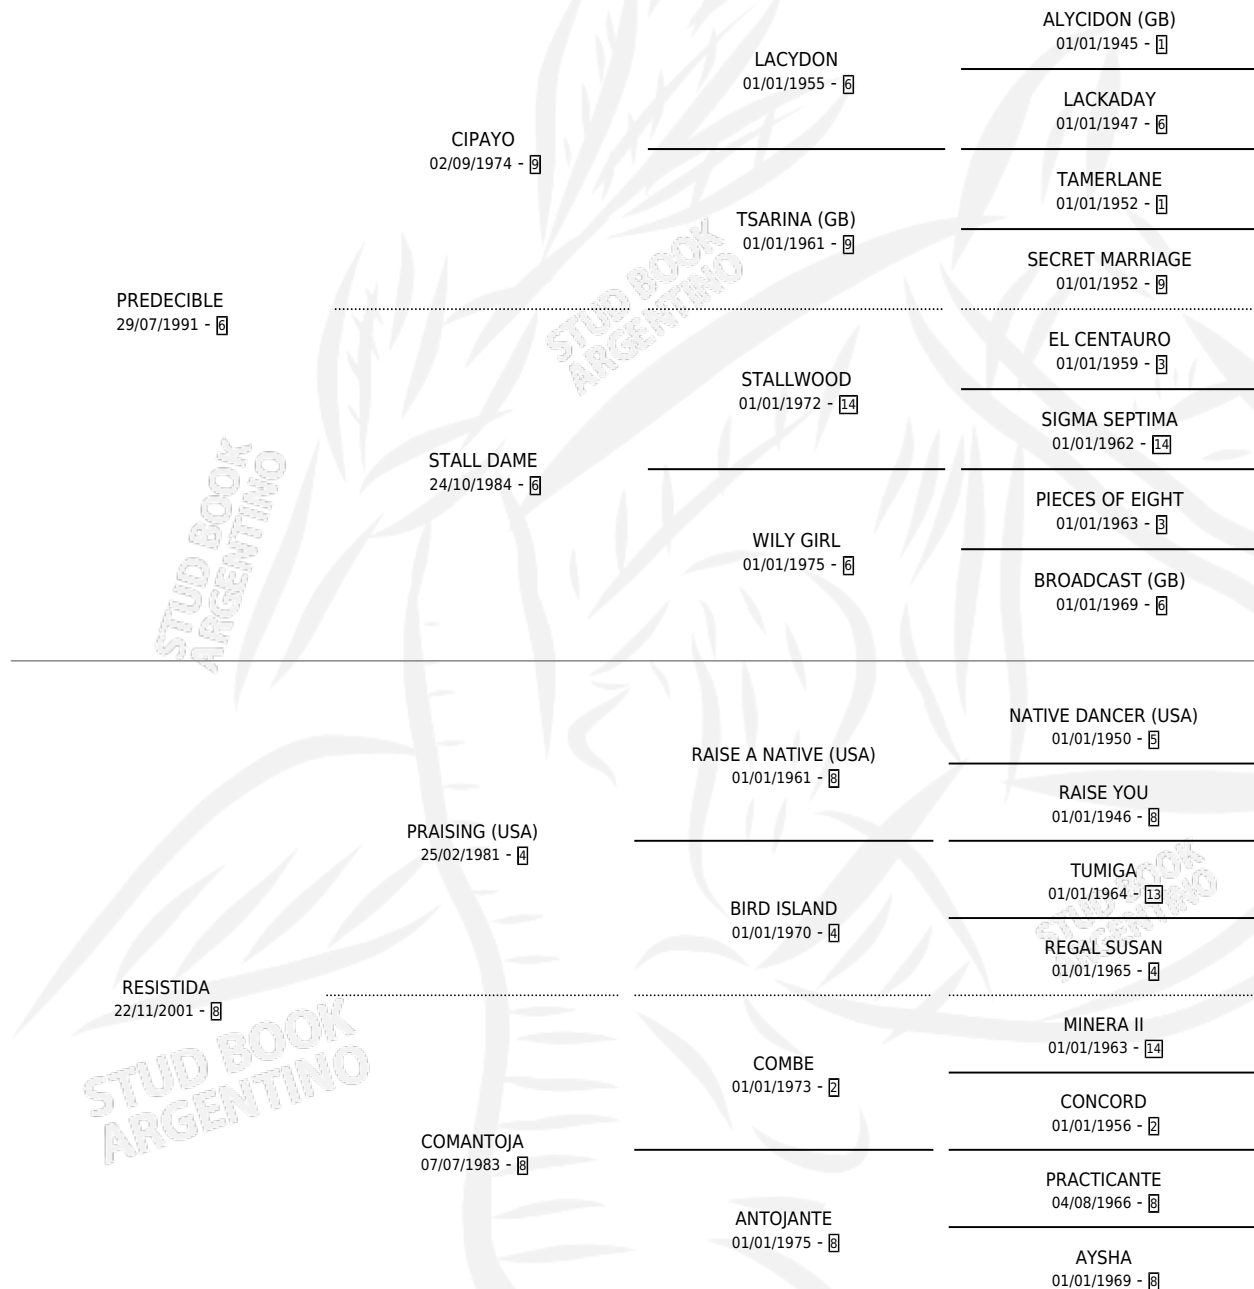

PRERESINA

por PREDECIBLE y RESISTIDA por PRAISING (USA)

Argentina · Hembra · Alazan · SP · 30/10/2006
Familia 8-g · Volumen 39

ESTADO

TIPIFICACIÓN SANGUÍNEA	X
TIPIFICACIÓN POR ADN	✓
PASAPORTE	X
IDENTIFICACIÓN POR MICROCHIP	X
REPRODUCTOR	✓

Lugar de nacimiento: El Bendito

Criador: El Bendito

~

HIJOS

	MACHOS	HEMBRAS
1 NACIERON	0	1

SIN ACTUACIONES

PEDIGREE