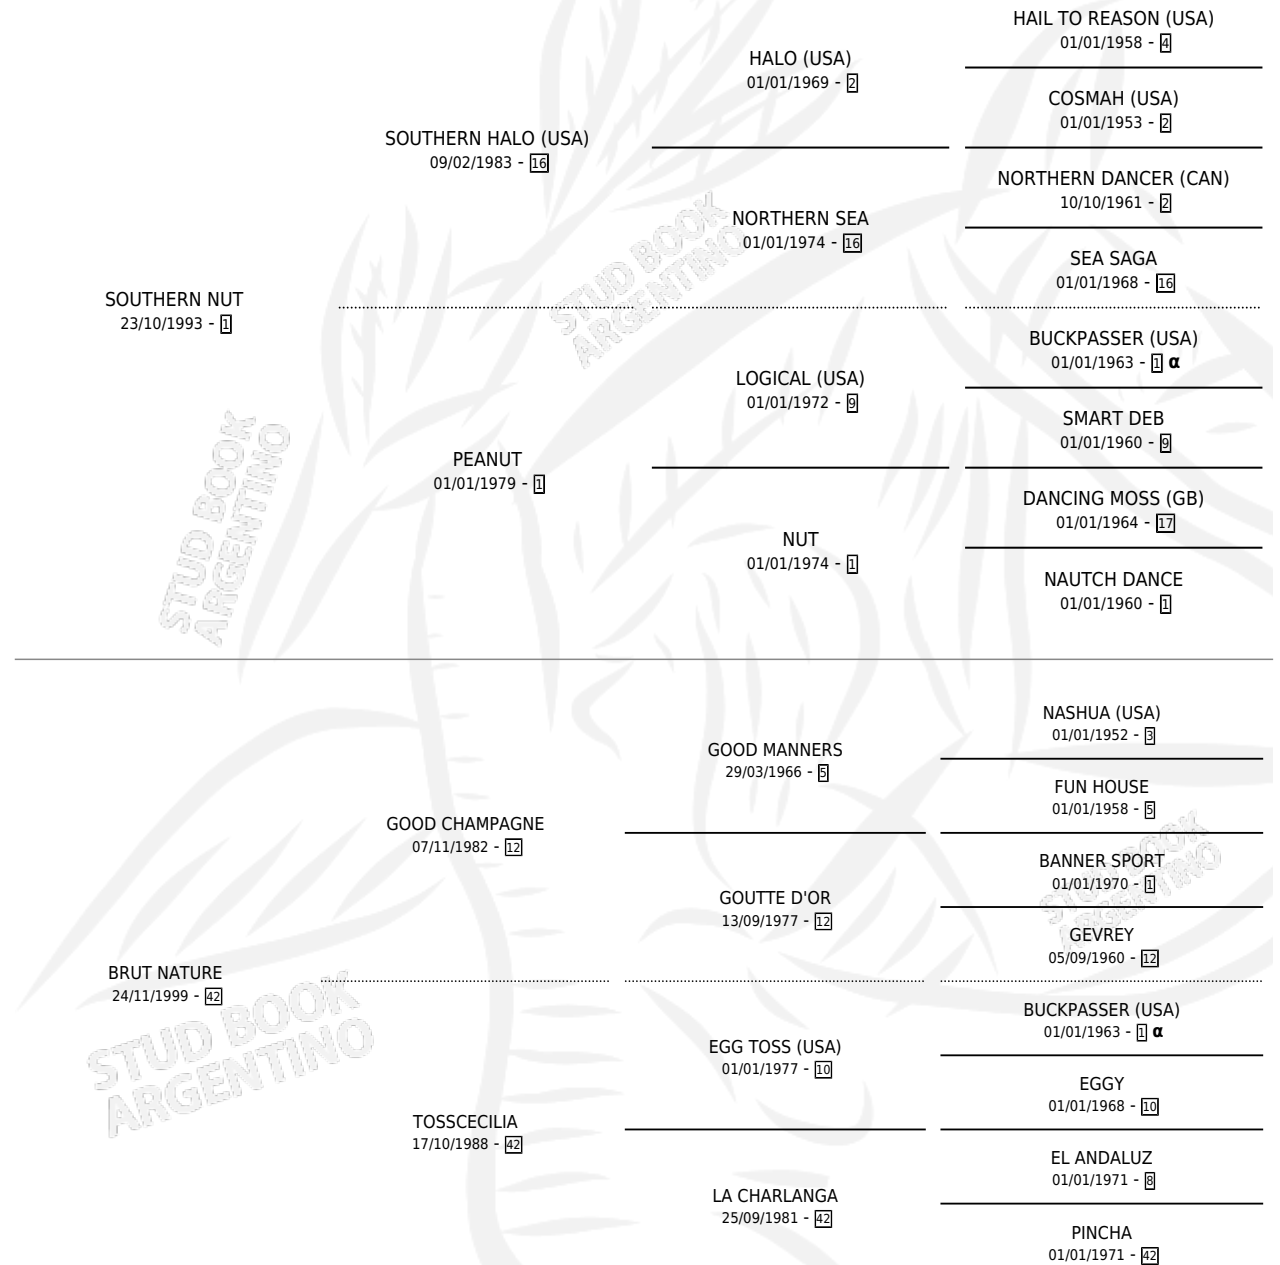

NATURALMENTE NUT

por SOUTHERN NUT y BRUT NATURE por GOOD CHAMPAGNE

Argentina · Macho · Zaino · SP · 15/10/2006
Familia 42 · Volumen 39

ESTADO

TIPIFICACIÓN SANGUÍNEA	X
TIPIFICACIÓN POR ADN	X
PASAPORTE	X
IDENTIFICACIÓN POR MICROCHIP	X
REPRODUCTOR	X

Lugar de nacimiento: El Bendito

Criador: Sin dato

PEDIGREE

INBREEDING : α

NATURALMENTE NUT

Datos oficiales del Stud Book Argentino

Documento generado el 04/05/2026

studbook.org.ar