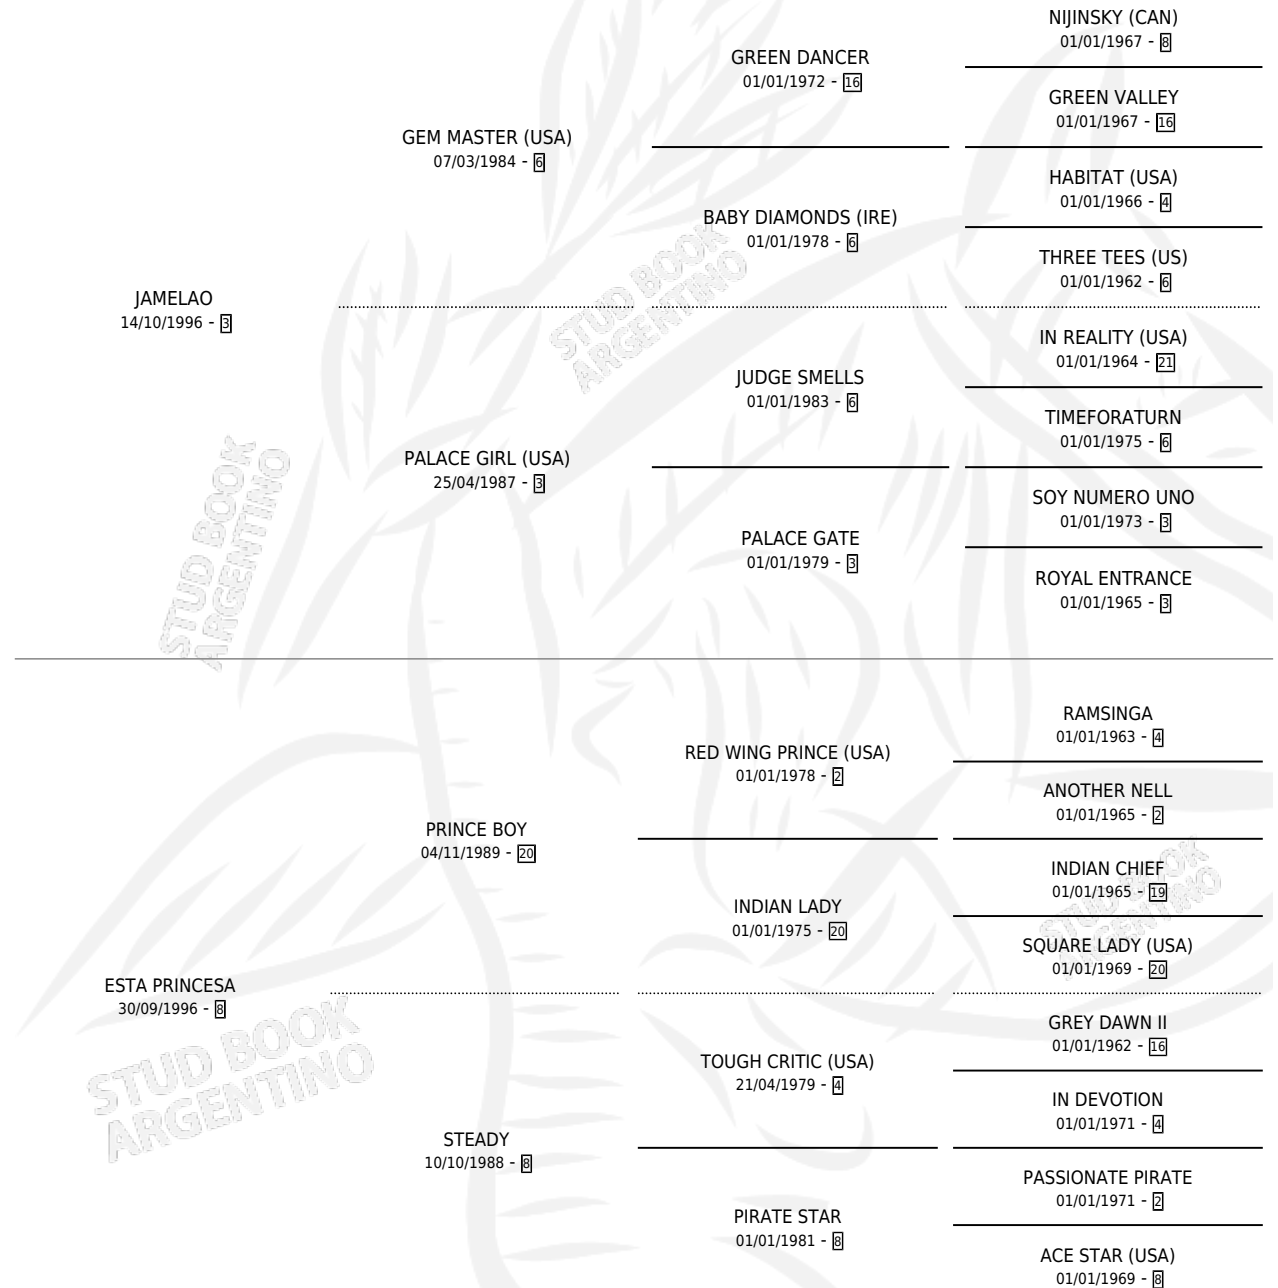

SIME

por JAMELAO y ESTA PRINCESA por PRINCE BOY

Argentina · Hembra · Zaino · SP · 16/10/2006
Familia 8-f · Volumen 39

ESTADO

TIPIFICACIÓN SANGUÍNEA	X
TIPIFICACIÓN POR ADN	✓
PASAPORTE	✓
IDENTIFICACIÓN POR MICROCHIP	X
REPRODUCTOR	✓

Lugar de nacimiento: San Jose del Socorro

Criador: Martinelli Andres Juan

PEDIGREE