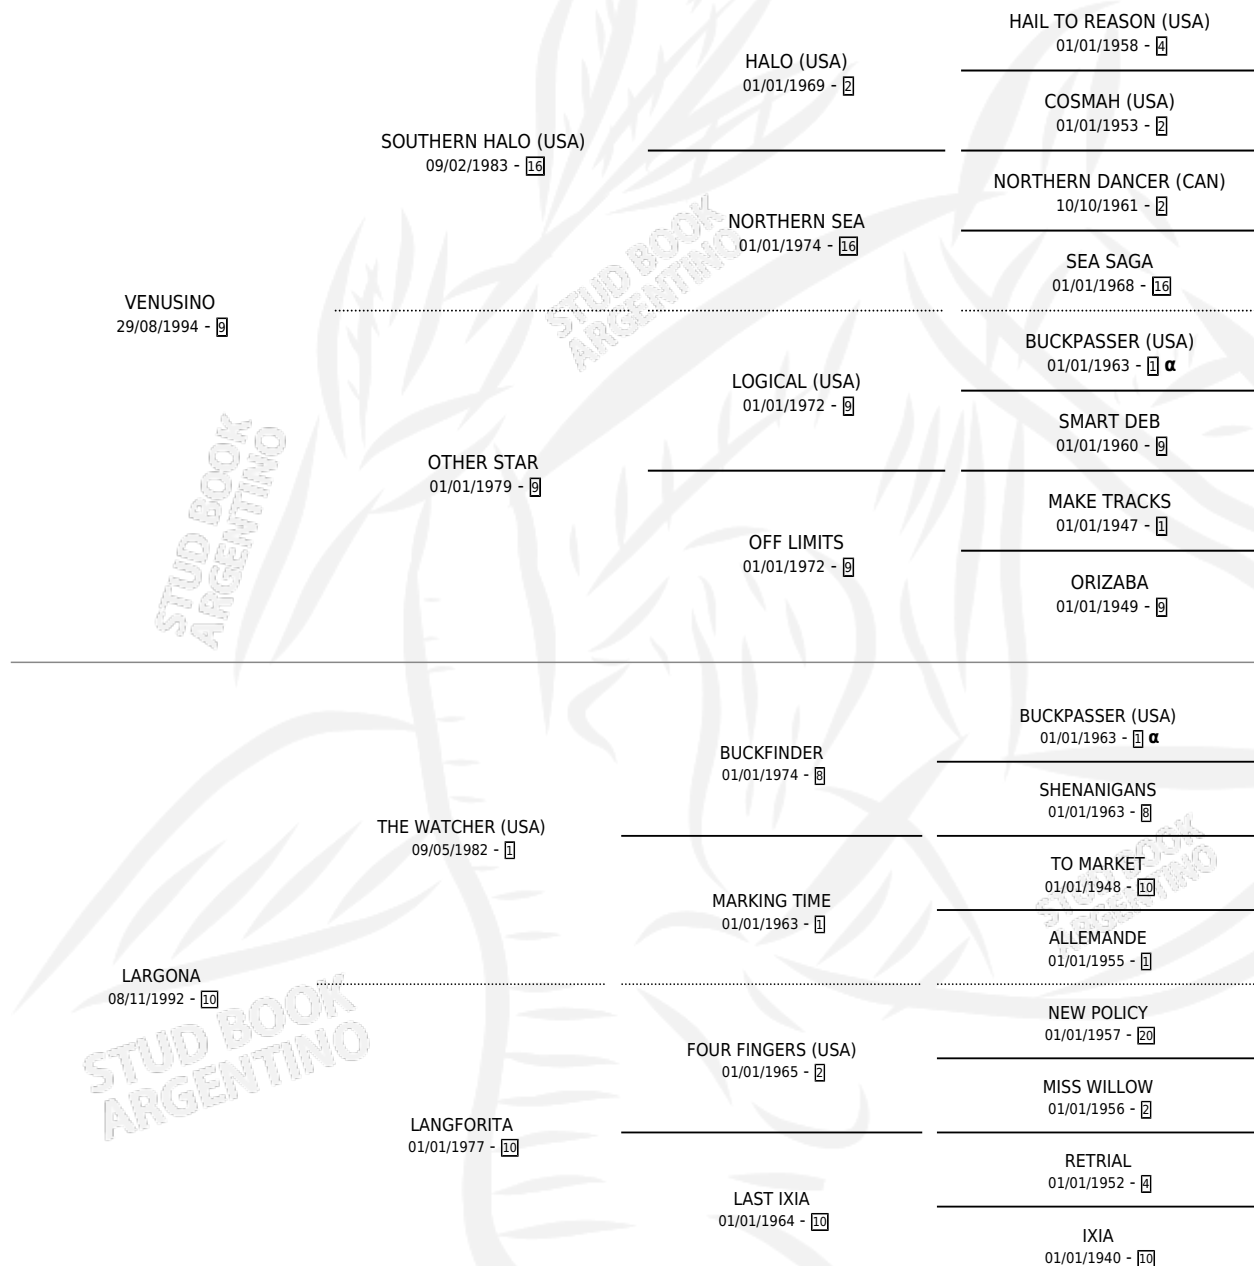

VENUS LARGA

por VENUSINO y LARGONA por THE WATCHER (USA)

Argentina · Hembra · Zaino · SP · 03/11/2006
Familia 10-a · Volumen 39

ESTADO

TIPIFICACIÓN SANGUÍNEA	X
TIPIFICACIÓN POR ADN	X
PASAPORTE	X
IDENTIFICACIÓN POR MICROCHIP	X
REPRODUCTOR	X

Lugar de nacimiento: Olga Margarita
Criador: Herrera Olga Margarita Ovanesoff

PEDIGREE

INBREEDING : α

VENUS LARGA

Datos oficiales del Stud Book Argentino

Documento generado el 03/05/2026

studbook.org.ar