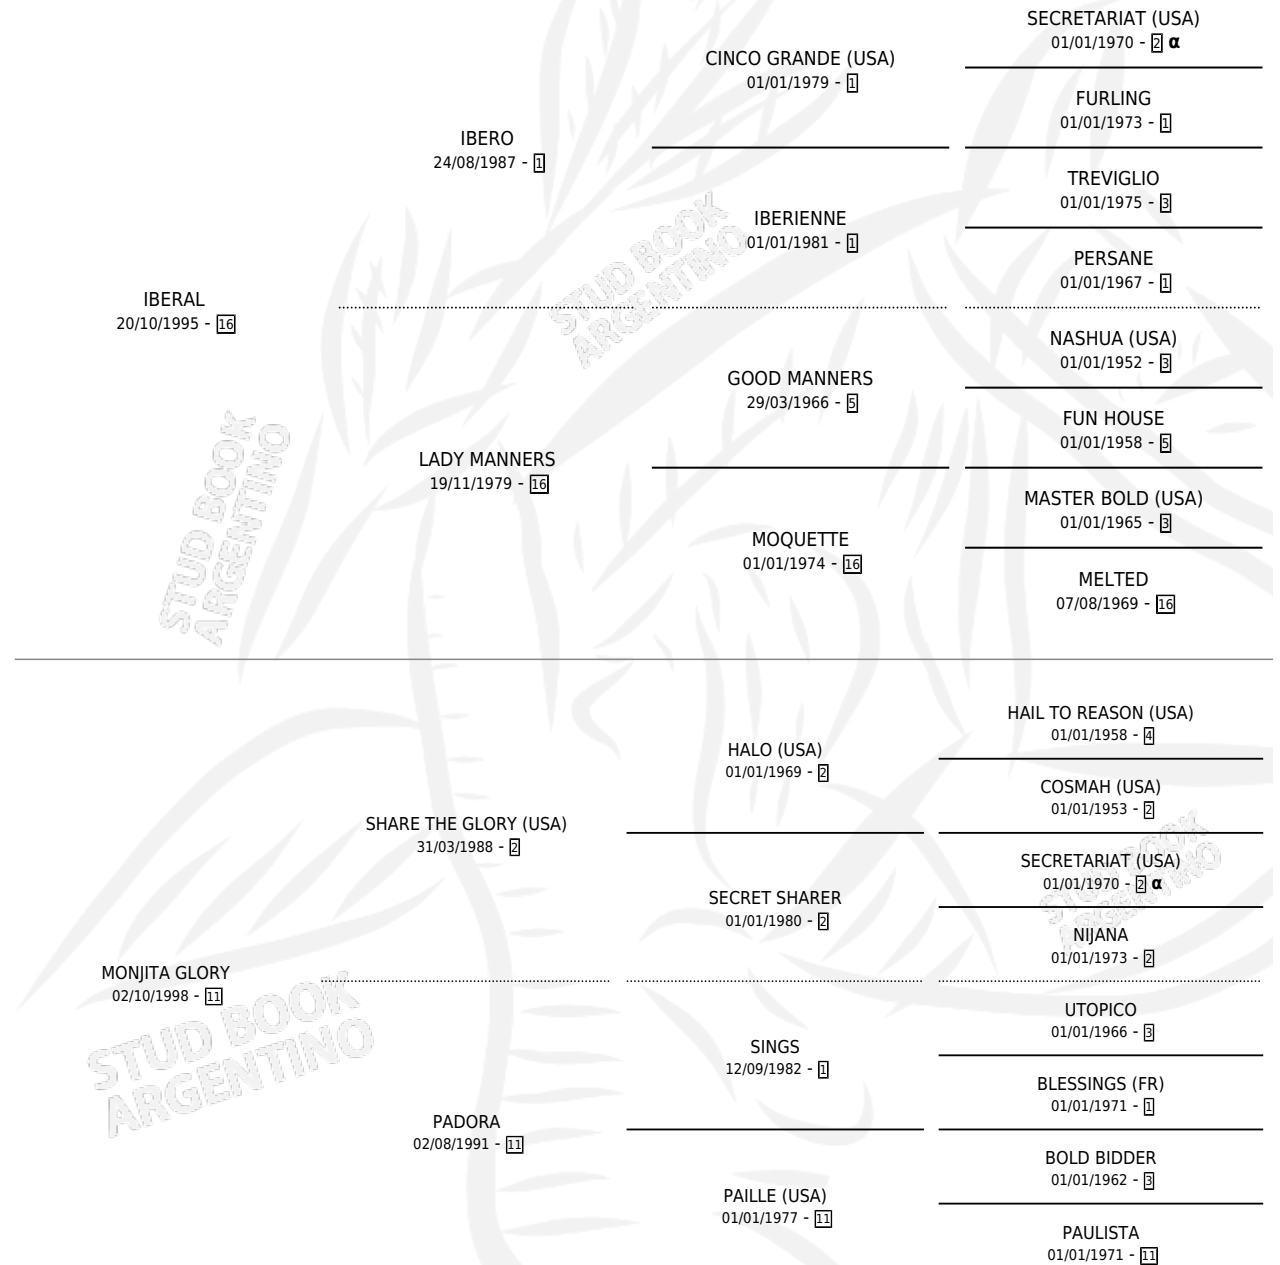

BEATA LIBERAL

por **IBERAL** y **MONJITA GLORY** por **SHARE THE GLORY**
(USA)

Argentina · Hembra · Alazan · SP · 06/10/2006
Familia 11-a · Volumen 39

ESTADO

| | |
|------------------------------|---|
| TIPIFICACIÓN SANGUÍNEA | X |
| TIPIFICACIÓN POR ADN | ✓ |
| PASAPORTE | ✓ |
| IDENTIFICACIÓN POR MICROCHIP | X |
| REPRODUCTOR | ✓ |

Lugar de nacimiento: Olga Margarita

Criador: Herrera Olga Margarita Ovanessoff

PEDIGREE

INBREEDING : α

CAMPAÑA

Solo carreras oficiales de Argentina

POR EDAD

| EDAD | CC | 1° | 2° | 3° | 4° | 5° | NP | CLC | CLG | CLCG1 | CLGG1 | IMPORTE | GANANCIA / CC |
|---------|----|------|------|------|------|-------|-------|------|------|-------|-------|---------|---------------|
| 4 AÑOS | 3 | 0 | 0 | 0 | 0 | 1 | 2 | 0 | 0 | 0 | 0 | \$1,500 | \$500 |
| TOTALES | 3 | 0 | 0 | 0 | 0 | 1 | 2 | 0 | 0 | 0 | 0 | \$1,500 | \$500 |
| % | | 0.0% | 0.0% | 0.0% | 0.0% | 33.3% | 66.7% | 0.0% | 0.0% | 0.0% | 0.0% | | |