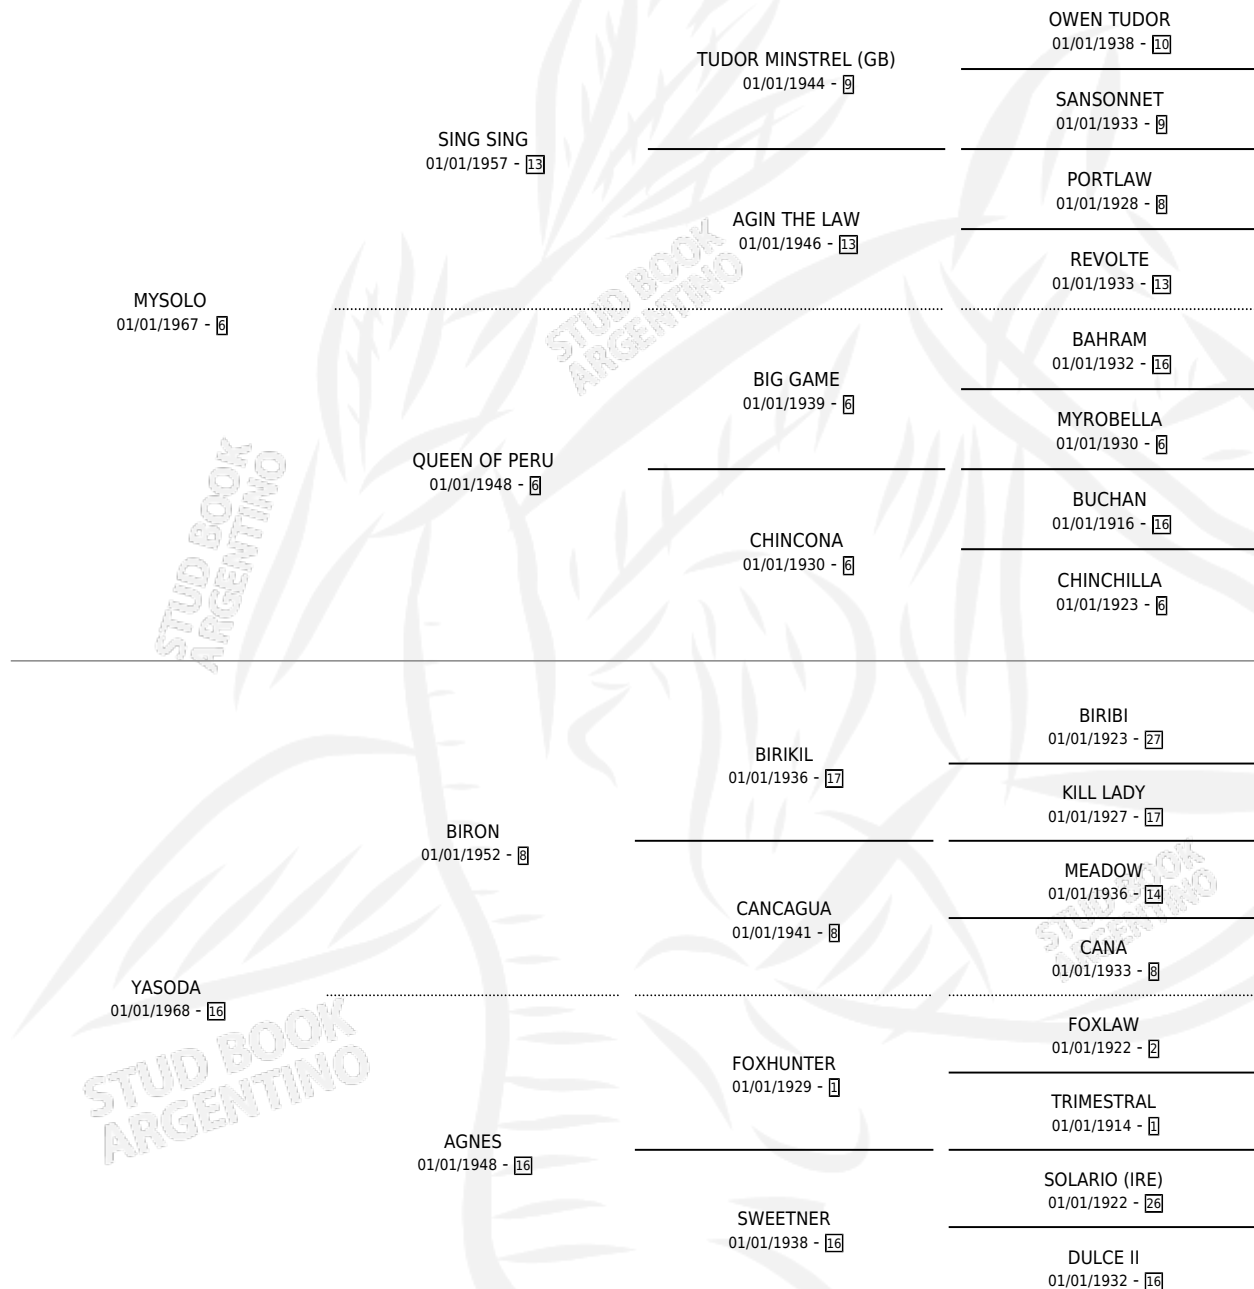

# GARUTA

por **MYSOLO** y **YASODA** por **BIRON**

Argentina · Hembra · Alazan Tostado · SP · 01/01/1975  
Familia 16-d · Volumen 29

## ESTADO

TIPIFICACIÓN SANGUÍNEA	X
TIPIFICACIÓN POR ADN	X
PASAPORTE	X
IDENTIFICACIÓN POR MICROCHIP	X
REPRODUCTOR	✓

**Lugar de nacimiento:** Campo particular

**Criador:** La Biznaga

~

## HIJOS

	MACHOS	HEMBRAS
6 NACIERON	4	2
3 CORRIERON	2	1
3 GANARON	2	1
<b>0</b> GANADORES <b>CL</b>	<b>0</b> GANADORES <b>GR</b>	<b>0</b> GANADORES <b>G1</b>

## PEDIGREE

S

mientos 4 / Efectividad 66.67%

PADRILLO	PRODUCTO	CRIADOR	1ER SERVICIO	ÚLTIMO SERVICIO
CRAELIUS (USA)	∅		22/11/1988	22/11/1988
<b>GARUTA</b> LIGHT CAVALRY (GB)	GANGSTER LIGHT (M Z, 22/10/1988)	LA BIZNAGA	11/11/1987	11/11/1987
<b>Datos oficiales del Stud Book Argentino</b> Documento generado el 27/04/2026	GOOD TOSS (H Z, 05/10/1987) •MURIÓ EL 04/09/1994•	LA BIZNAGA	31/10/1986	31/10/1986
EGG TOSS (USA)	GRAND TOSS (M ZD, 02/10/1986)	SIN DATO	06/09/1985	30/10/1985
PRACTICANTE	GARUTANTE (M A, 25/09/1984)	SIN DATO		
EGG TOSS (USA)	∅			