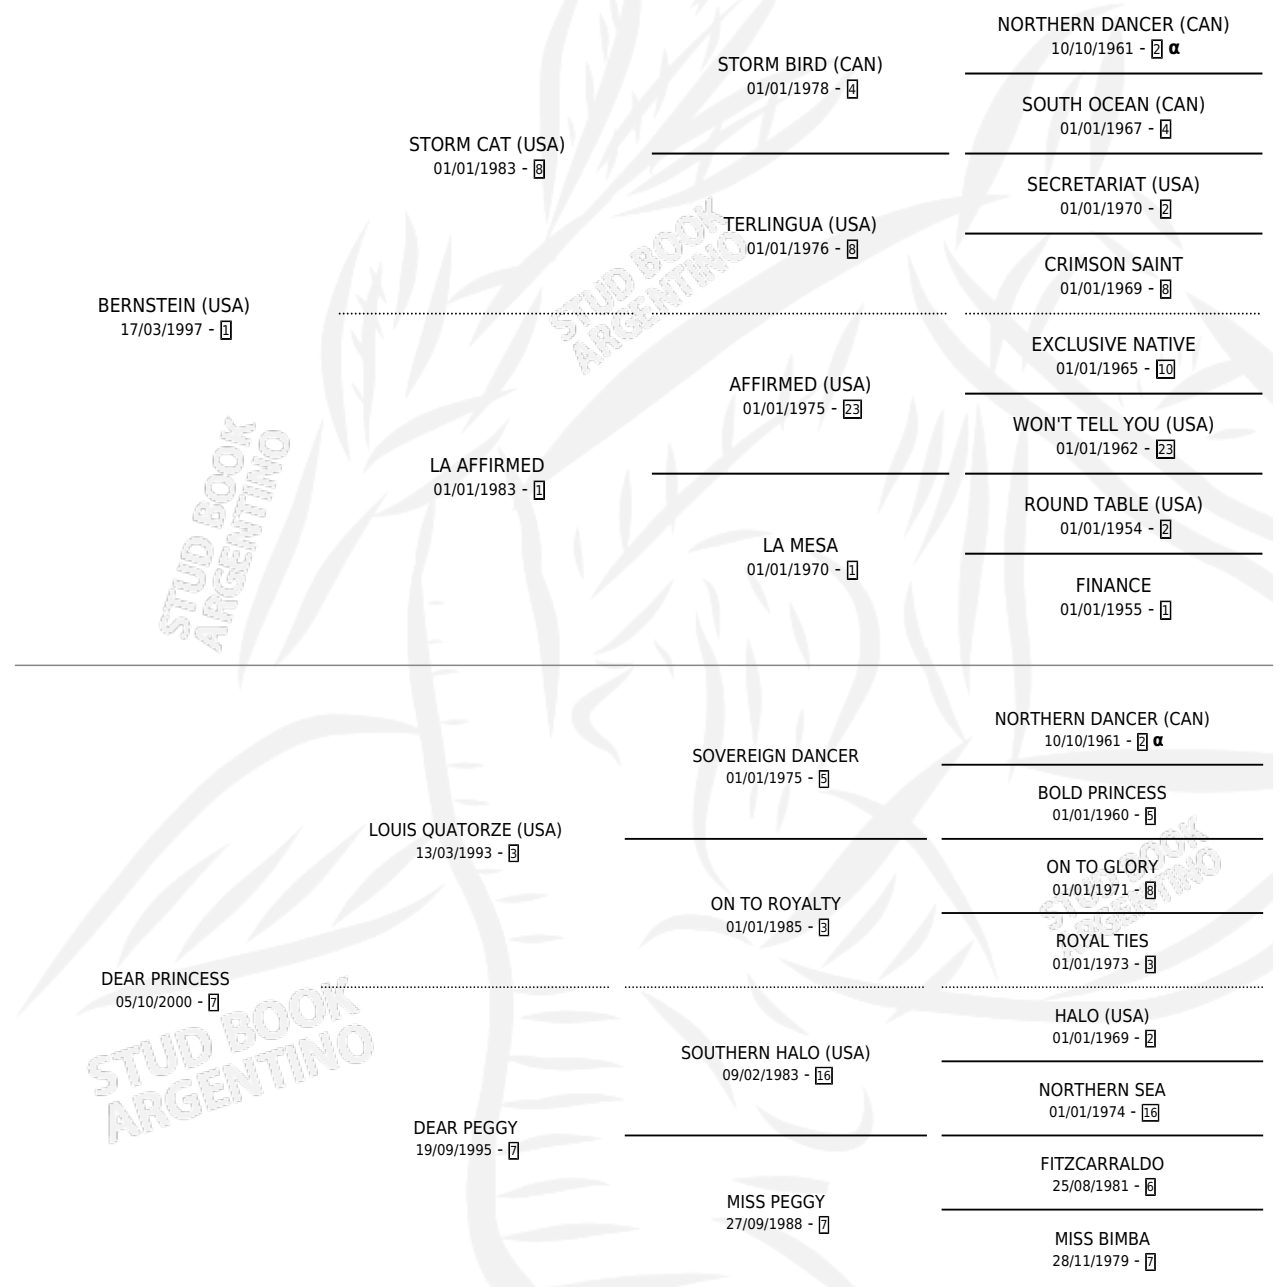

STORM DEALER

por **BERNSTEIN (USA)** y **DEAR PRINCESS** por **LOUIS QUATORZE (USA)**

Argentina · Macho · Zaino · SP · 25/10/2006
Familia 7 · Volumen 39

ESTADO

TIPIFICACIÓN SANGUÍNEA	X
TIPIFICACIÓN POR ADN	✓
PASAPORTE	X
IDENTIFICACIÓN POR MICROCHIP	X
REPRODUCTOR	X

Lugar de nacimiento: La Biznaga
Criador: La Biznaga

PEDIGREE

INBREEDING : α

CAMPAÑA

Solo carreras oficiales de Argentina

POR EDAD

EDAD	CC	1°	2°	3°	4°	5°	NP	CLC	CLG	CLCG1	CLGG1	IMPORTE	GANANCIA / CC
3 AÑOS	5	1	0	0	0	1	3	0	0	0	0	\$23,500	\$4,700
4 AÑOS	2	0	0	0	1	0	1	0	0	0	0	\$2,500	\$1,250
TOTALES	7	1	0	0	1	1	4	0	0	0	0	\$26,000	\$3,714
%		14.3%	0.0%	0.0%	14.3%	14.3%	57.1%	0.0%	0.0%	0.0%	0.0%		