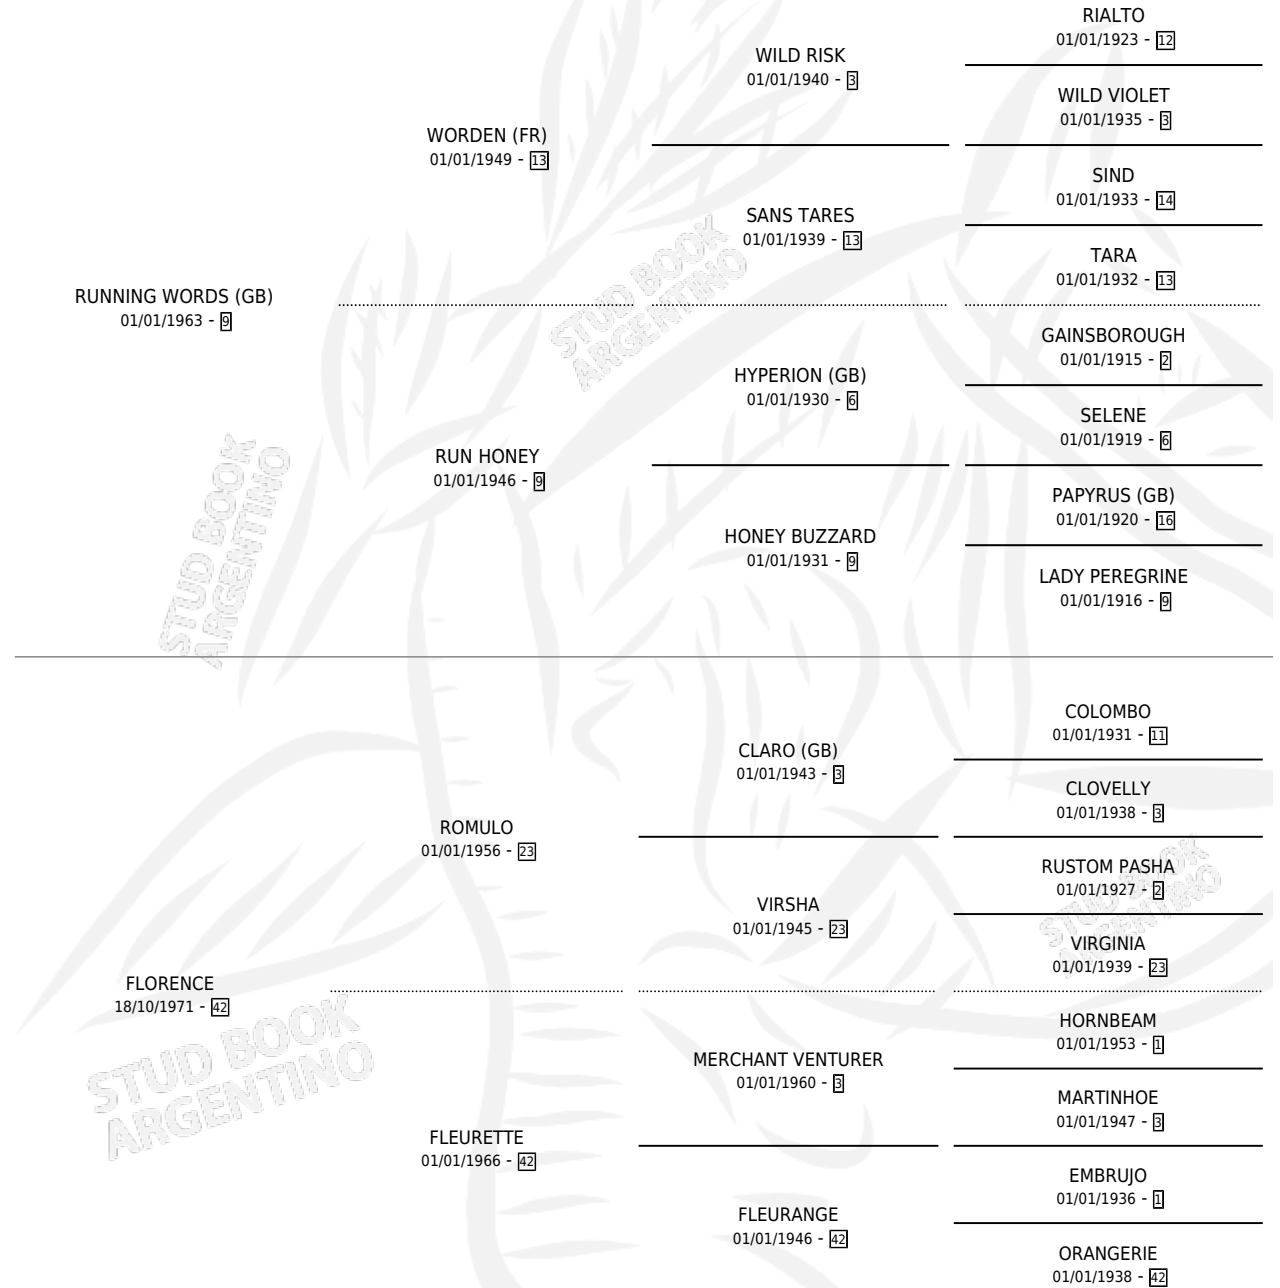

FIorentino

por **RUNNING WORDS (GB)** y **FLORENCE** por **ROMULO**

Argentina · Macho · Alazan Tostado · SP · 07/09/1975
Familia 42 · Volumen 29

ESTADO

TIPIFICACIÓN SANGUÍNEA	X
TIPIFICACIÓN POR ADN	X
PASAPORTE	X
IDENTIFICACIÓN POR MICROCHIP	X
REPRODUCTOR	X

Lugar de nacimiento: Campo particular

Criador: Sin dato

PEDIGREE