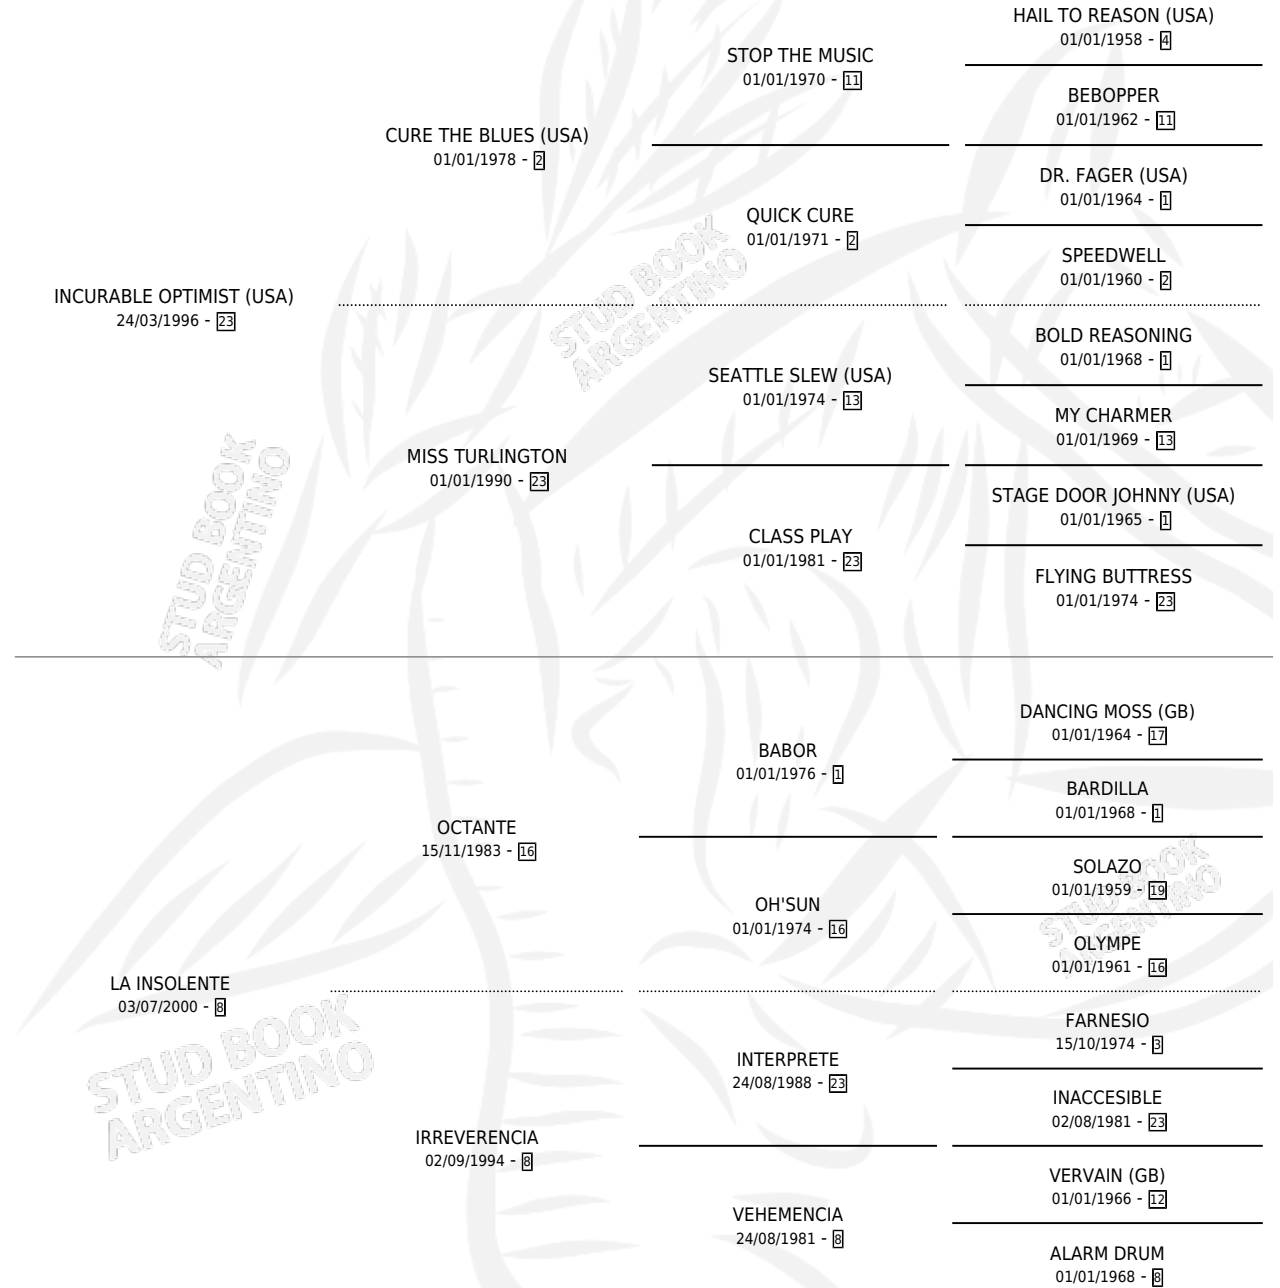

Lugar de nacimiento: Campo particular

Criador: Giudici Augusto

~

HIJOS

	MACHOS	HEMBRAS
1 NACIERON	0	1
SIN ACTUACIONES		

PEDIGREE

CAMPAÑA

Solo carreras oficiales de Argentina