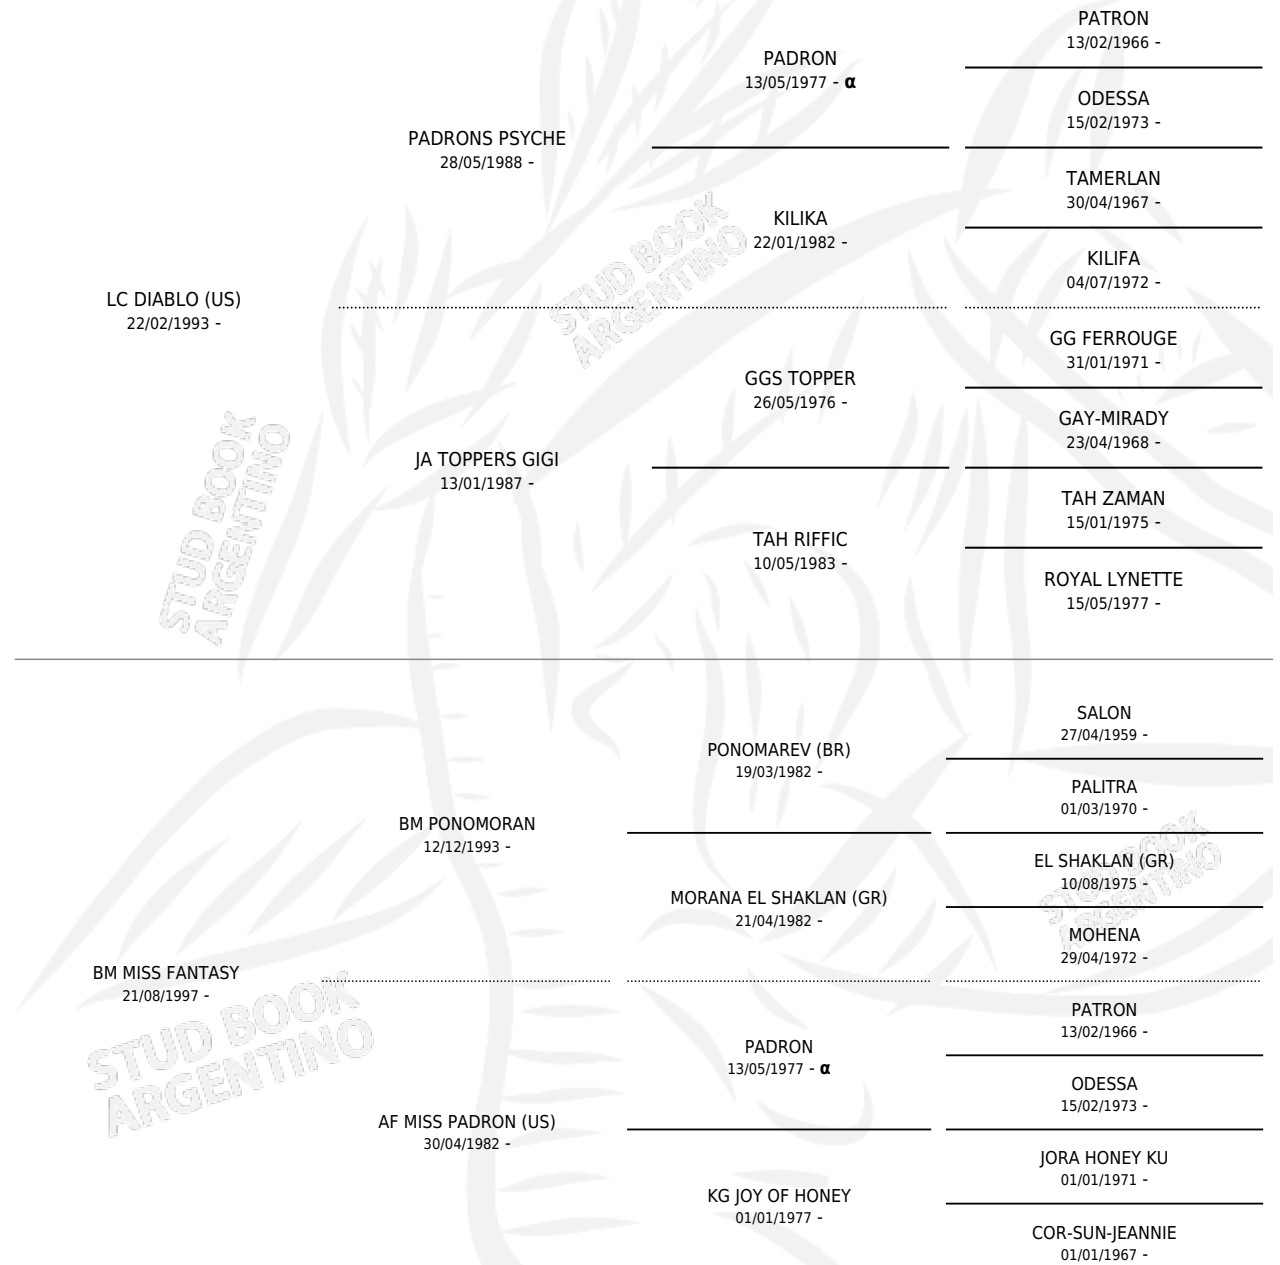

Lugar de nacimiento: La Catalina
Criador: La Catalina

~

HIJOS

	MACHOS	HEMBRAS
3 NACIERON	0	3
SIN ACTUACIONES		

PEDIGREE

INBREEDING : α

S

mientos 3 / Efectividad 100%