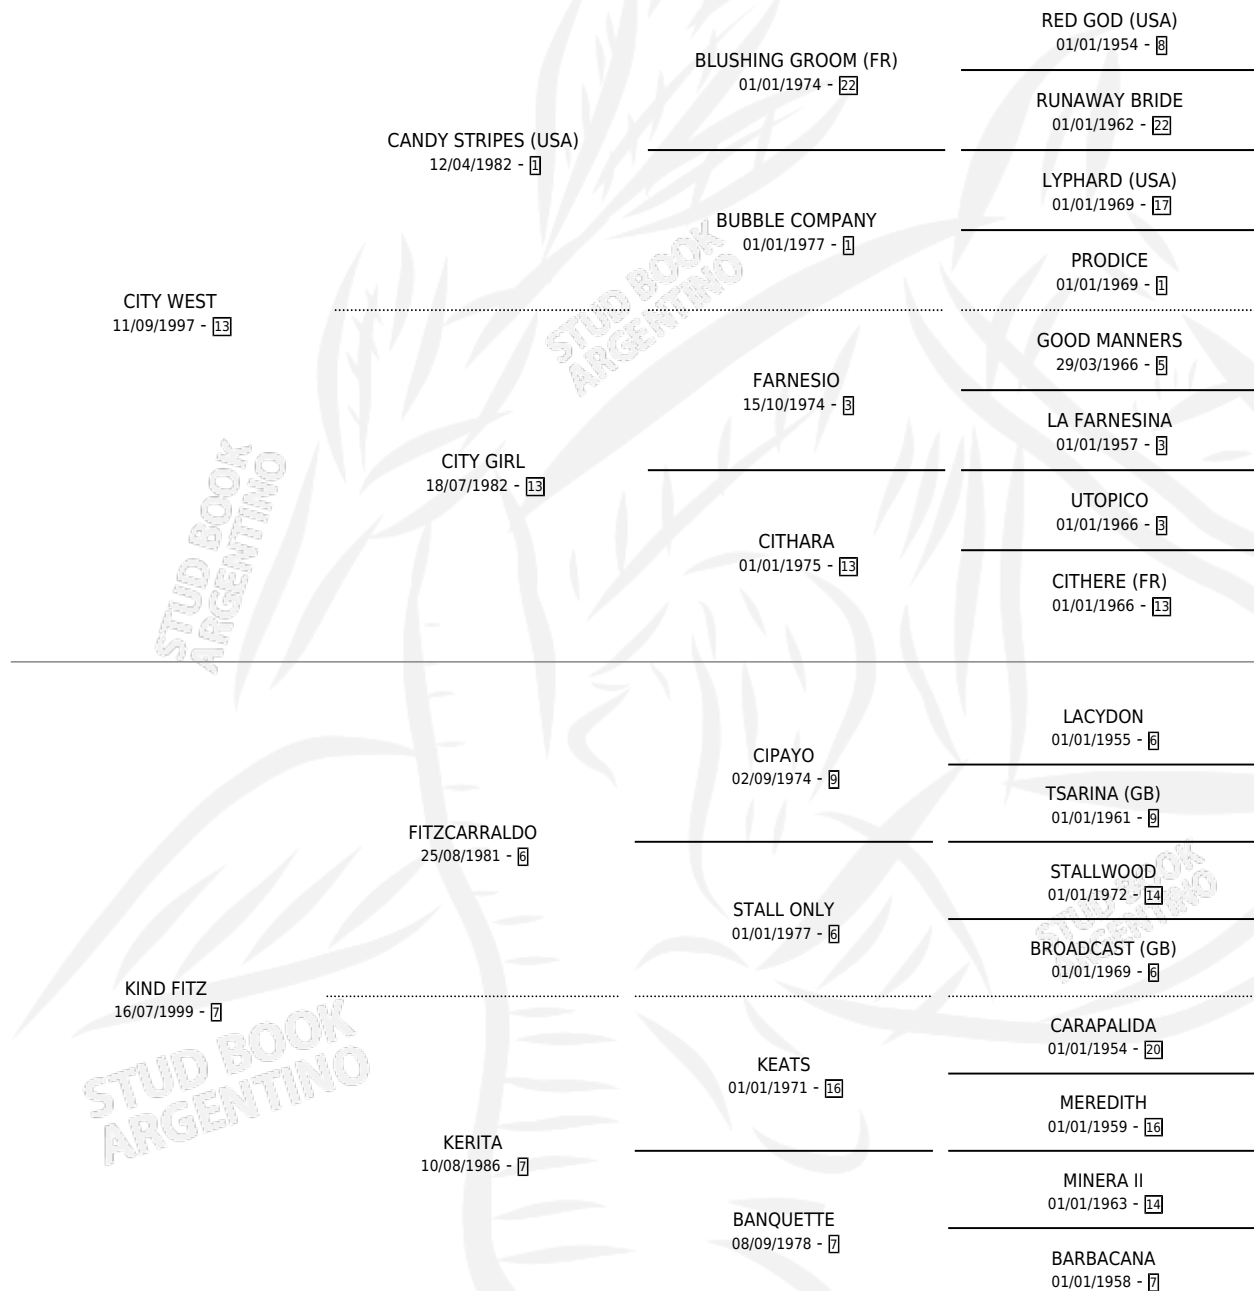

KINDLY CITY

por CITY WEST y KIND FITZ por FITZCARRALDO

Argentina · Hembra · Zaino · SP · 25/10/2006
Familia 7 · Volumen 39

ESTADO

TIPIFICACIÓN SANGUÍNEA	X
TIPIFICACIÓN POR ADN	✓
PASAPORTE	X
IDENTIFICACIÓN POR MICROCHIP	X
REPRODUCTOR	✓

Lugar de nacimiento: Melincue

Criador: Melincue

~

HIJOS

	MACHOS	HEMBRAS
2 NACIERON	0	2
SIN ACTUACIONES		

PEDIGREE