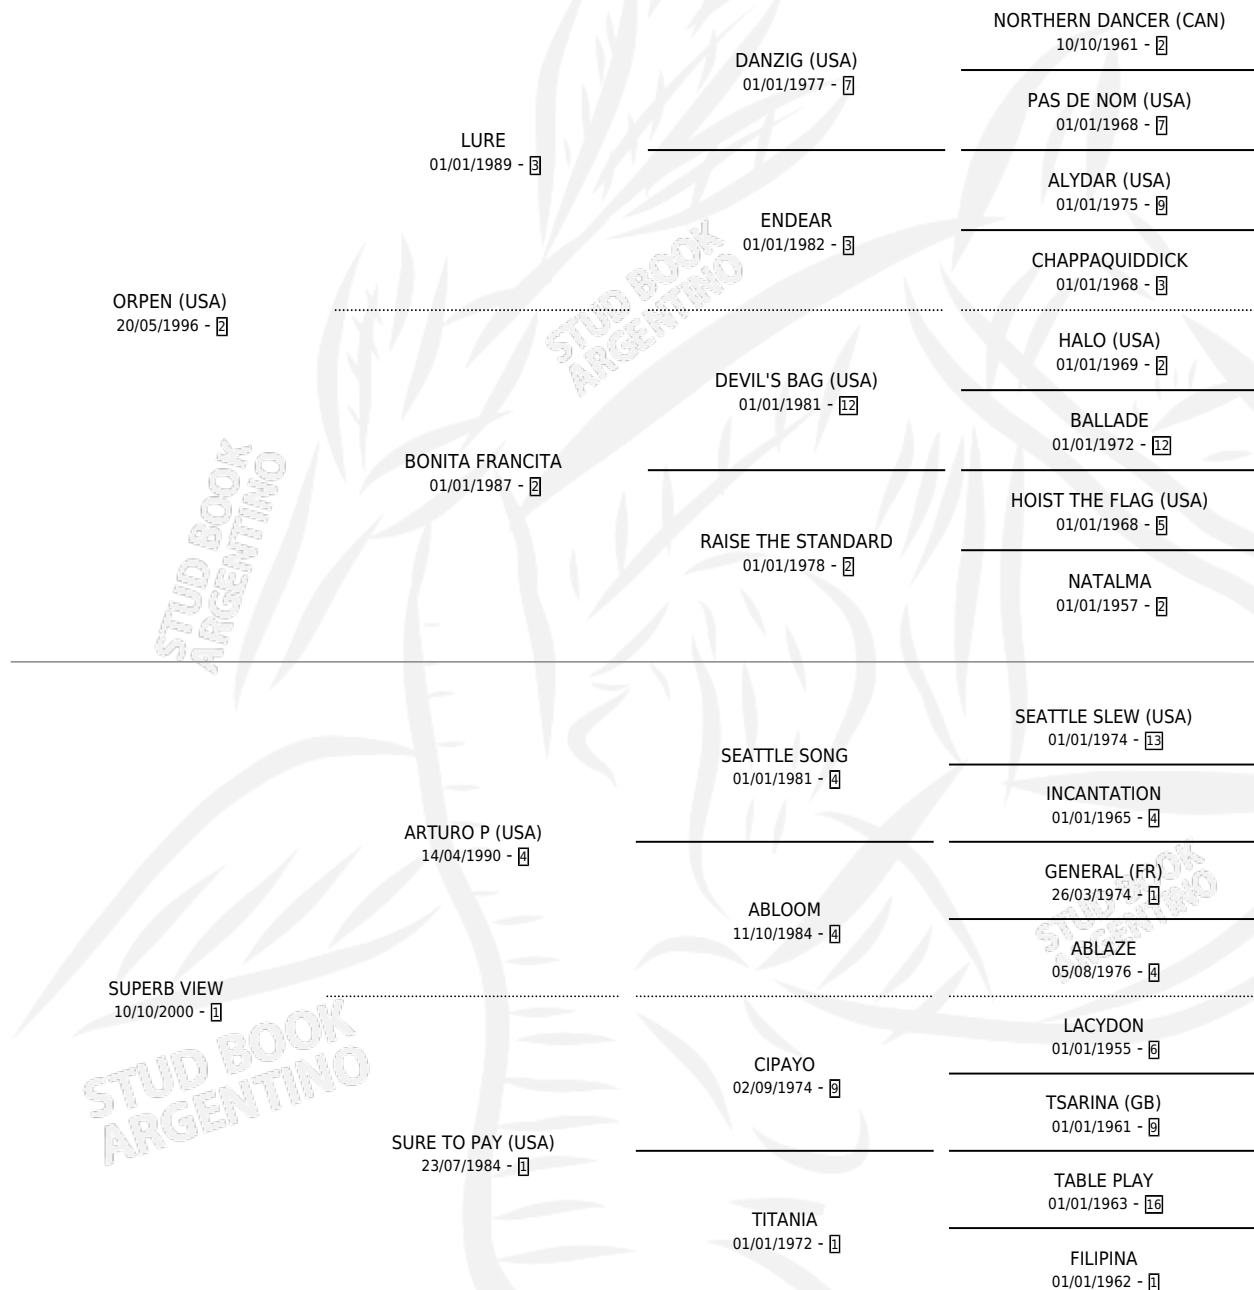

NICE SEEING

por **ORPEN (USA)** y **SUPERB VIEW** por **ARTURO P (USA)**

Argentina · Hembra · Zaino · SP · 18/10/2006
Familia 1-s · Volumen 39

ESTADO

TIPIFICACIÓN SANGUÍNEA	X
TIPIFICACIÓN POR ADN	✓
PASAPORTE	X
IDENTIFICACIÓN POR MICROCHIP	X
REPRODUCTOR	✓

Lugar de nacimiento: Melincue

Criador: Melincue

~

HIJOS

	MACHOS	HEMBRAS
9 NACIERON	7	2
4 CORRIERON	3	1
4 GANARON	3	1
0 GANADORES CL	0 GANADORES GR	0 GANADORES G1

PEDIGREE

S

cimientos 9 / Efectividad 75.00%

PADRILLO	PRODUCTO	CRIADOR	1ER SERVICIO	ÚLTIMO SERVICIO
FILOSO EMPEROR	Ø		07/11/2024	07/11/2024
NICE SEEING	Ø		04/10/2023	04/10/2023
FILOSO EMPEROR	NICE FIL (M Z, 25/09/2023)	PASCHERO DANIEL GERARDO	18/10/2022	20/10/2022
LE SORTILEGE	Ø		20/09/2020	20/09/2020
EQUAL TALENT	NICE TALENT (H ZD, 10/09/2020)	PASCHERO DANIEL GERARDO	03/10/2019	03/10/2019
MISTER TIN	MISTER JUAN (M ZD, 28/08/2017)	PASCHERO DANIEL GERARDO	03/09/2016	03/09/2016
HURRICANE CAT (USA)	JAMES HUNT (M Z, 13/07/2015) •MURIÓ EL 15/08/2015•	DRATMAN ENRIQUE ALFREDO	08/08/2014	08/08/2014
DYNAMIX (USA)	VIVACE (M Z, 14/07/2014)	MELINCUE	08/08/2013	08/08/2013
DYNAMIX (USA)	DYNAMO LOOK (M ZC, 10/07/2013)	MELINCUE	11/08/2012	11/08/2012
DYNAMIX (USA)	DARK VIEW (H Z, 12/07/2012) •MURIÓ EL 10/11/2023•	MELINCUE	14/08/2011	14/08/2011
APTITUDE (USA)	AP SIGHT (M Z, 18/07/2011)	MELINCUE	27/08/2010	27/08/2010
ALPHA PLUS (USA)	ALPHA SIGHT (M ZD, 14/07/2010)	MELINCUE	15/08/2009	15/08/2009