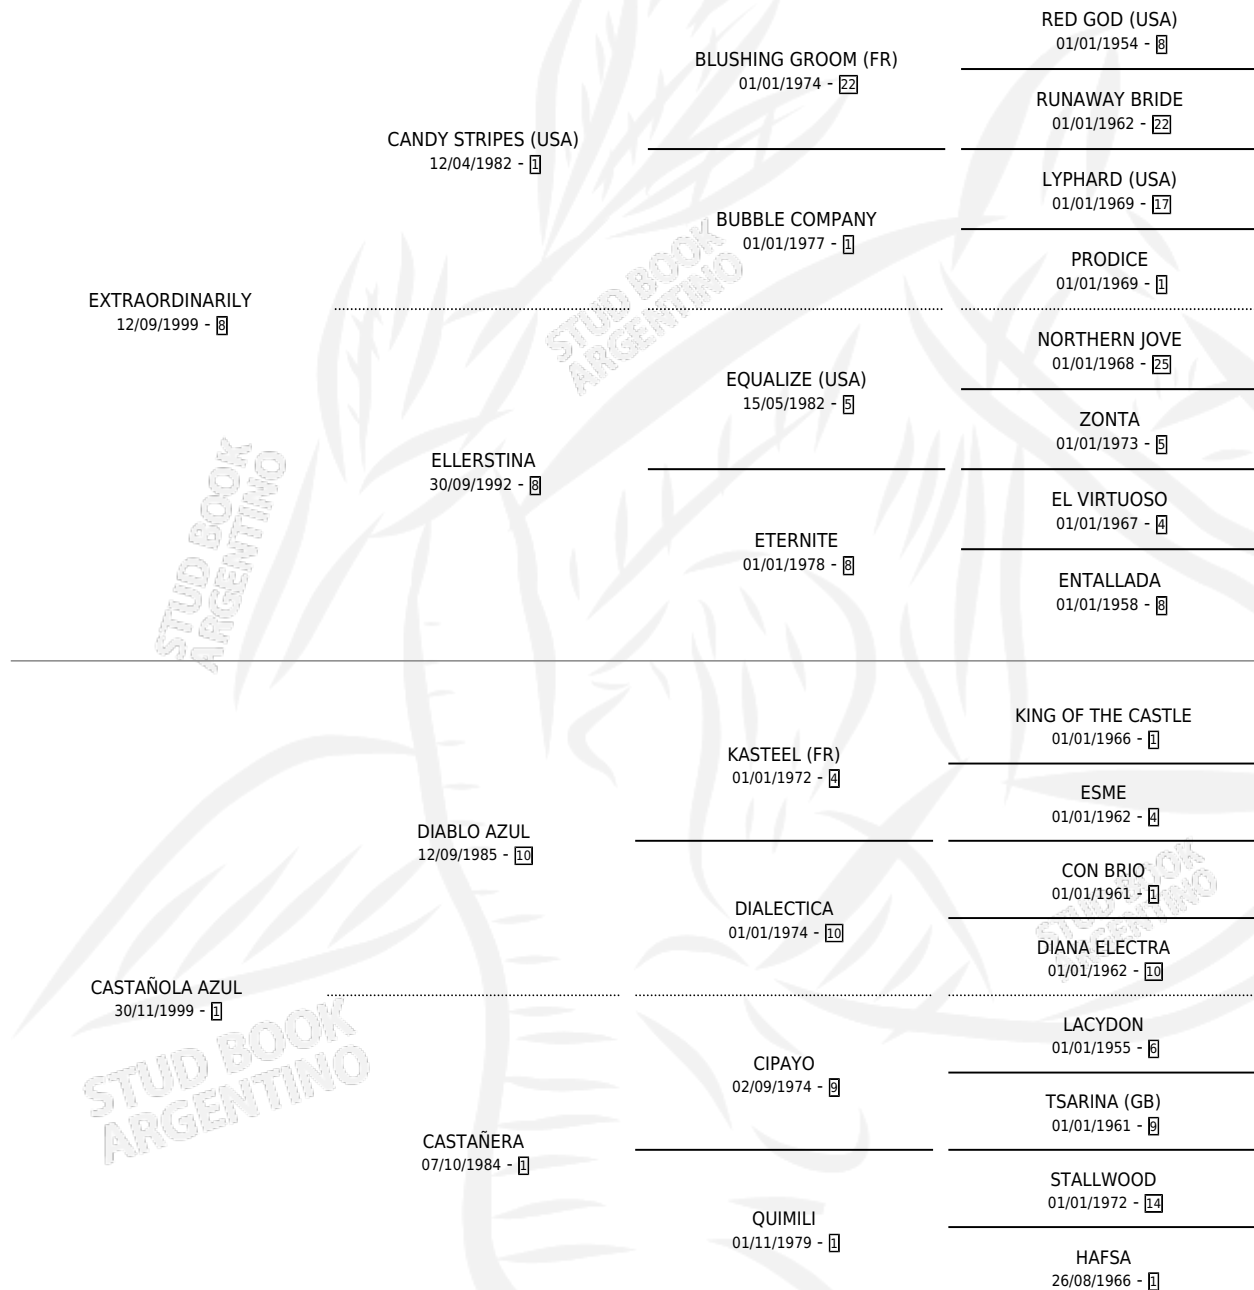

EXTRAORDI GERONIMO

por EXTRAORDINARILY y CASTAÑOLA AZUL por DIABLO AZUL

Argentina · Macho · Zaino Doradillo · SP · 01/10/2006
Familia 1-p · Volumen 39

ESTADO

TIPIFICACIÓN SANGUÍNEA	X
TIPIFICACIÓN POR ADN	✓
PASAPORTE	X
IDENTIFICACIÓN POR MICROCHIP	X
REPRODUCTOR	X

Lugar de nacimiento: O Grady

Criador: O Grady

PEDIGREE

~

CAMPAÑA

Solo carreras oficiales de Argentina

POR EDAD

EDAD	CC	1°	2°	3°	4°	5°	NP	CLC	CLG	CLCG1	CLGG1	IMPORTE	GANANCIA / CC
4 AÑOS	1	1	0	0	0	0	0	0	0	0	0	\$32,000	\$32,000
5 AÑOS	5	0	0	0	2	0	3	0	0	0	0	\$5,200	\$1,040
6 AÑOS	4	0	0	1	0	0	3	0	0	0	0	\$4,600	\$1,150
7 AÑOS	6	2	1	0	0	1	2	0	0	0	0	\$48,089	\$8,015
TOTALES	16	3	1	1	2	1	8	0	0	0	0	\$89,889	\$5,618
%		18.8%	6.3%	6.3%	12.5%	6.3%	50.0%	0.0%	0.0%	0.0%	0.0%		

Ganador de 3 carreras en Palermo y La Punta debutando - \$89,889, a los 4 y 7 años.

POR DISTANCIA

HIPODROMO	CC	1°	2°	3°	4°	5°	NP	CLC	CLG	CLCG1	CLGG1	IMPORTE
LA PUNTA	5	2	1	0	0	1	1	0	0	0	0	\$48,089
1000 MTS	5	2	1	0	0	1	1	0	0	0	0	\$48,089
PALERMO	11	1	0	1	2	0	7	0	0	0	0	\$41,800
1000 MTS	7	1	0	0	1	0	5	0	0	0	0	\$34,600
1200 MTS	4	0	0	1	1	0	2	0	0	0	0	\$7,200