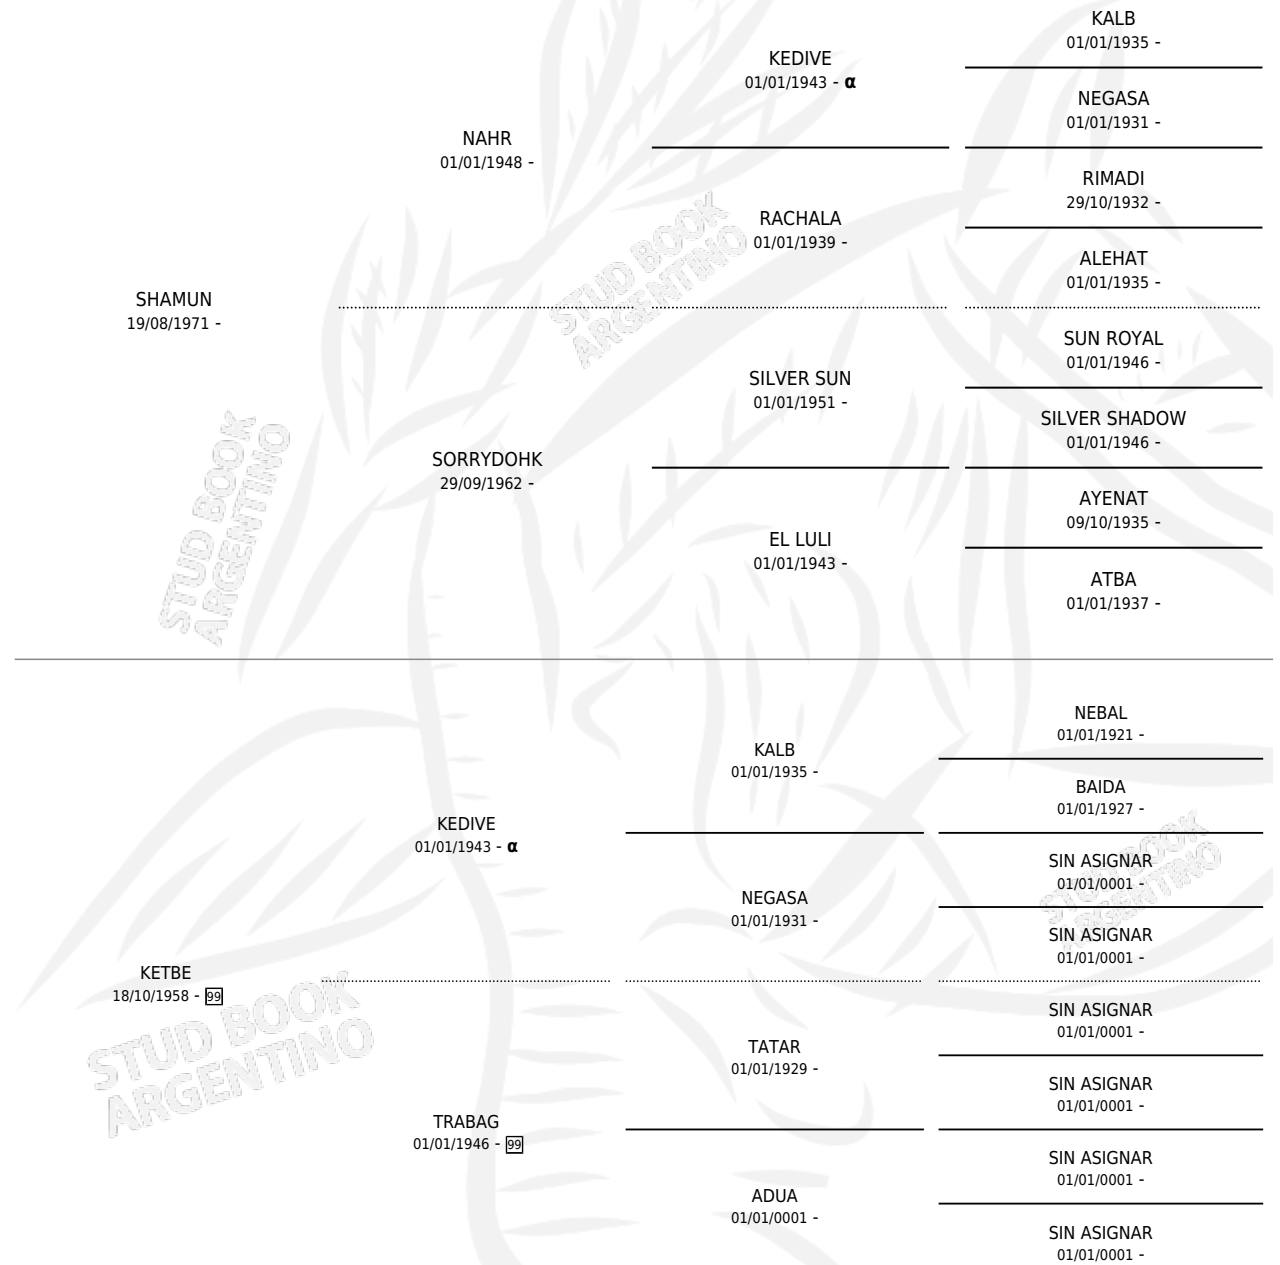

SAKLUNA

por SHAMUN y KETBE por KEDIVE

Argentina · Hembra · Alazan · AP · 28/08/1975
Familia 99 · Volumen 29

ESTADO

TIPIFICACIÓN SANGUÍNEA	✓
TIPIFICACIÓN POR ADN	X
PASAPORTE	X
IDENTIFICACIÓN POR MICROCHIP	X
REPRODUCTOR	✓

Lugar de nacimiento: Campo particular

Criador: Chas De Muriel Maria Josefina y Muriel Jose Luis Felipe

~

HIJOS

	MACHOS	HEMBRAS
2 NACIERON	1	1
SIN ACTUACIONES		

PEDIGREE

INBREEDING : α

S

cimientos 1 / Efectividad 10.00%

PADRILLO	PRODUCTO	CRIADOR	1ER SERVICIO	ÚLTIMO SERVICIO
LC GALAPAGOS	Ø		07/02/1995	11/02/1995
SAKLUNA			27/09/1993	29/09/1993
Datos oficiales del Stud Book Argentino			08/11/1992	11/11/1992
LC GALAPAGOS	Ø		29/09/1991	05/10/1991
Documento generado el 06/05/2026			18/02/1990	20/02/1990
LC GALAPAGOS	Ø		25/11/1989	28/12/1989
studbook.org.ar			15/10/1988	15/10/1988
EFRIKI	Ø		12/04/1987	14/04/1987
EFRIKI	Ø		09/11/1986	13/11/1986
AYUBA	Ø		17/10/1985	19/10/1985
INDIO PAMPA	Ø			
SALADINO	Ø			
COLASTINE	SERAS ALELI (H AT, 15/10/1986)	CHAS DE MURIEL MARIA JOSEFINA MURIEL JOSE LUIS FELIPE		