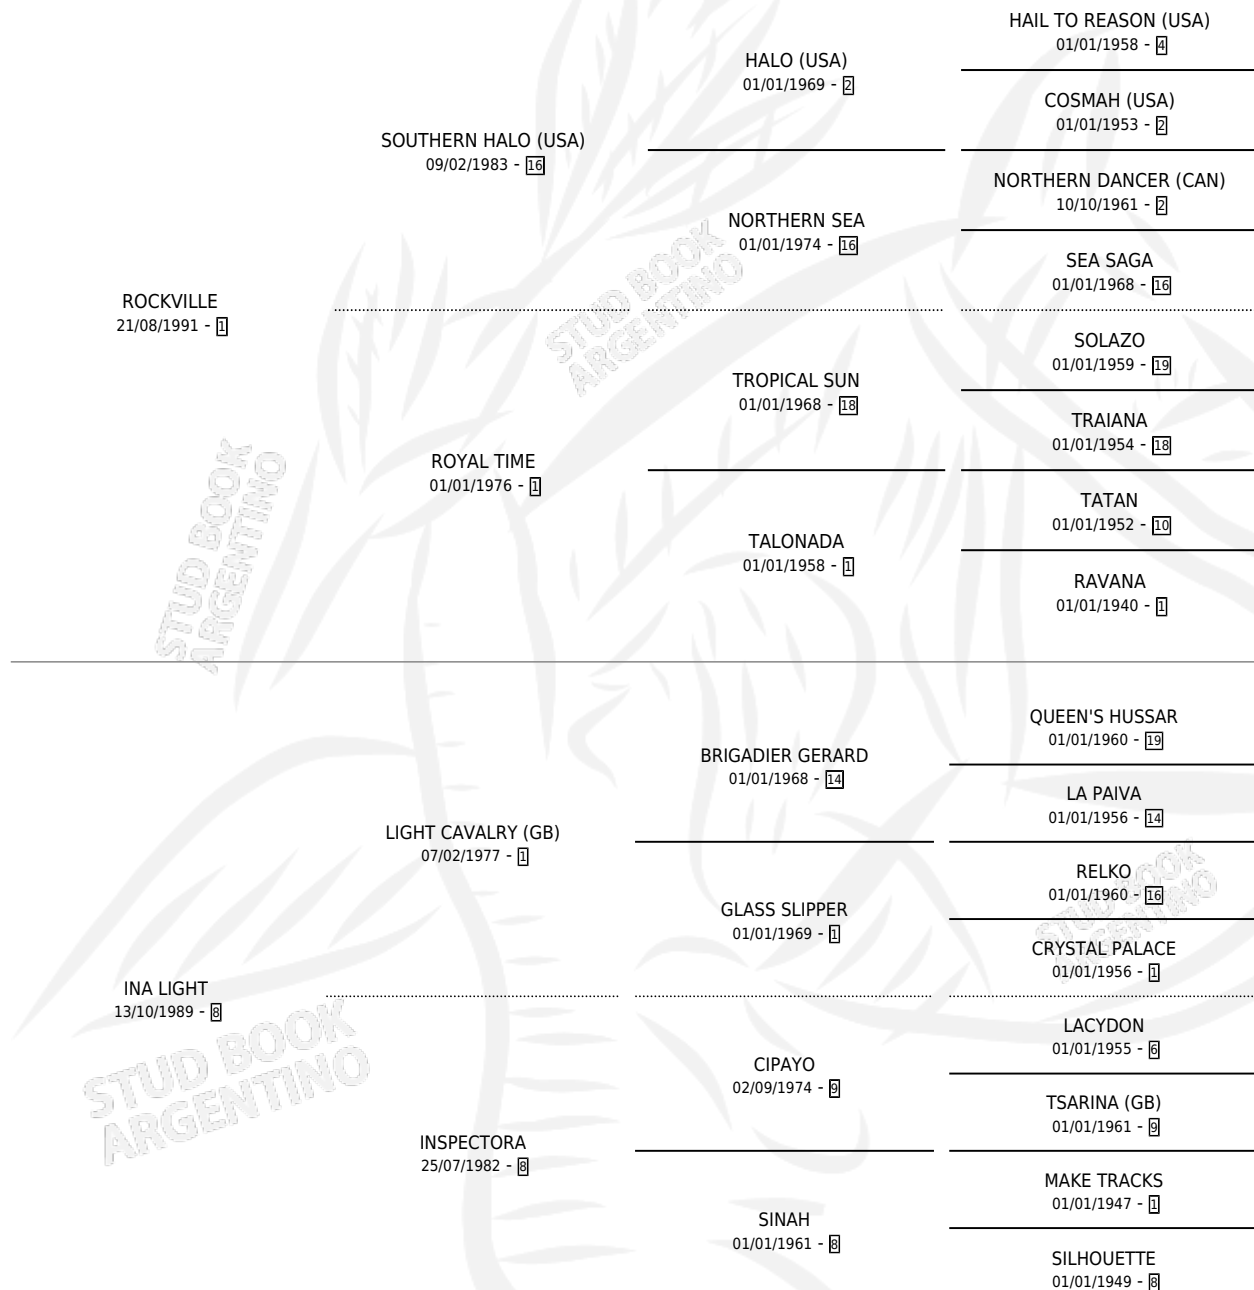

INDALECIA

por ROCKVILLE y INA LIGHT por LIGHT CAVALRY (GB)

Argentina · Hembra · Zaino · SP · 21/10/2006
Familia 8-j · Volumen 39

ESTADO

TIPIFICACIÓN SANGUÍNEA	X
TIPIFICACIÓN POR ADN	✓
PASAPORTE	X
IDENTIFICACIÓN POR MICROCHIP	X
REPRODUCTOR	✓

Lugar de nacimiento: Gran Amigo

Criador: Gran Amigo

~

HIJOS

	MACHOS	HEMBRAS
3 NACIERON	0	3
1 CORRIERON	0	1
1 GANARON	0	1
0 GANADORES CL	0 GANADORES GR	0 GANADORES G1

PEDIGREE