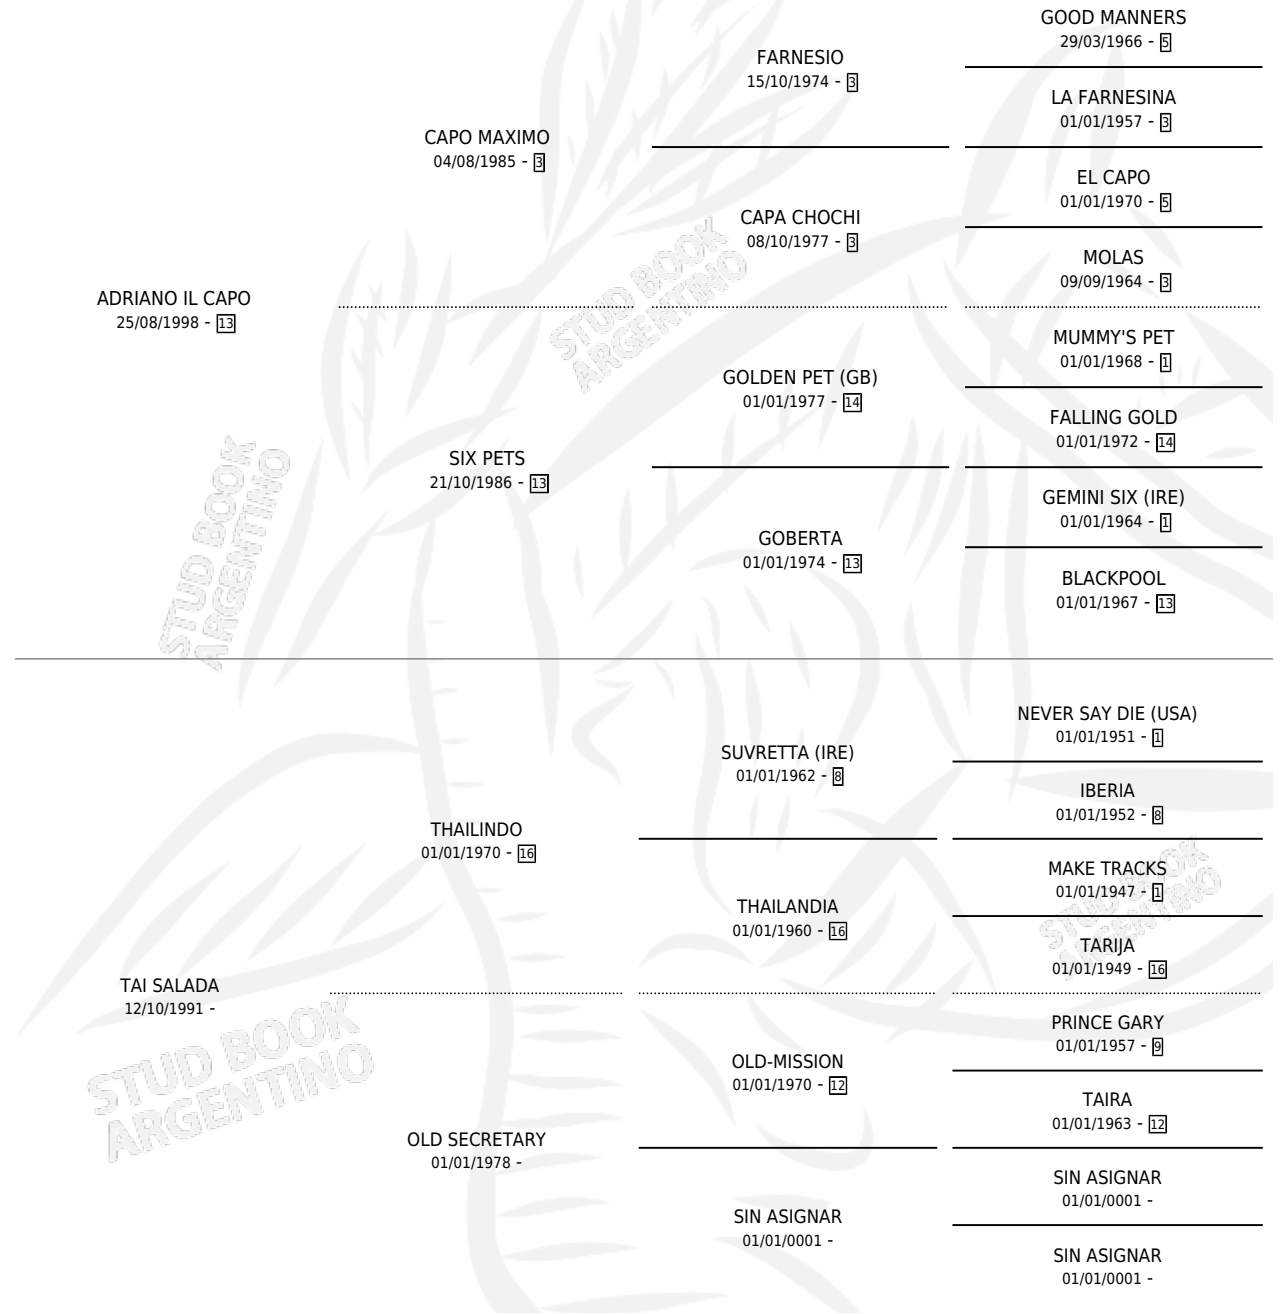

TAY CAPA

por **ADRIANO IL CAPO** y **TAI SALADA** por **THAILINDO**

Argentina · Hembra · Alazan · SP · 09/10/2006
Familia · Volumen 39

ESTADO

TIPIFICACIÓN SANGUÍNEA	X
TIPIFICACIÓN POR ADN	✓
PASAPORTE	X
IDENTIFICACIÓN POR MICROCHIP	X
REPRODUCTOR	X

Lugar de nacimiento: Los Mimbres

Criador: Los Mimbres

PEDIGREE

TAY CAPA

Datos oficiales del Stud Book Argentino

Documento generado el 02/05/2026

studbook.org.ar