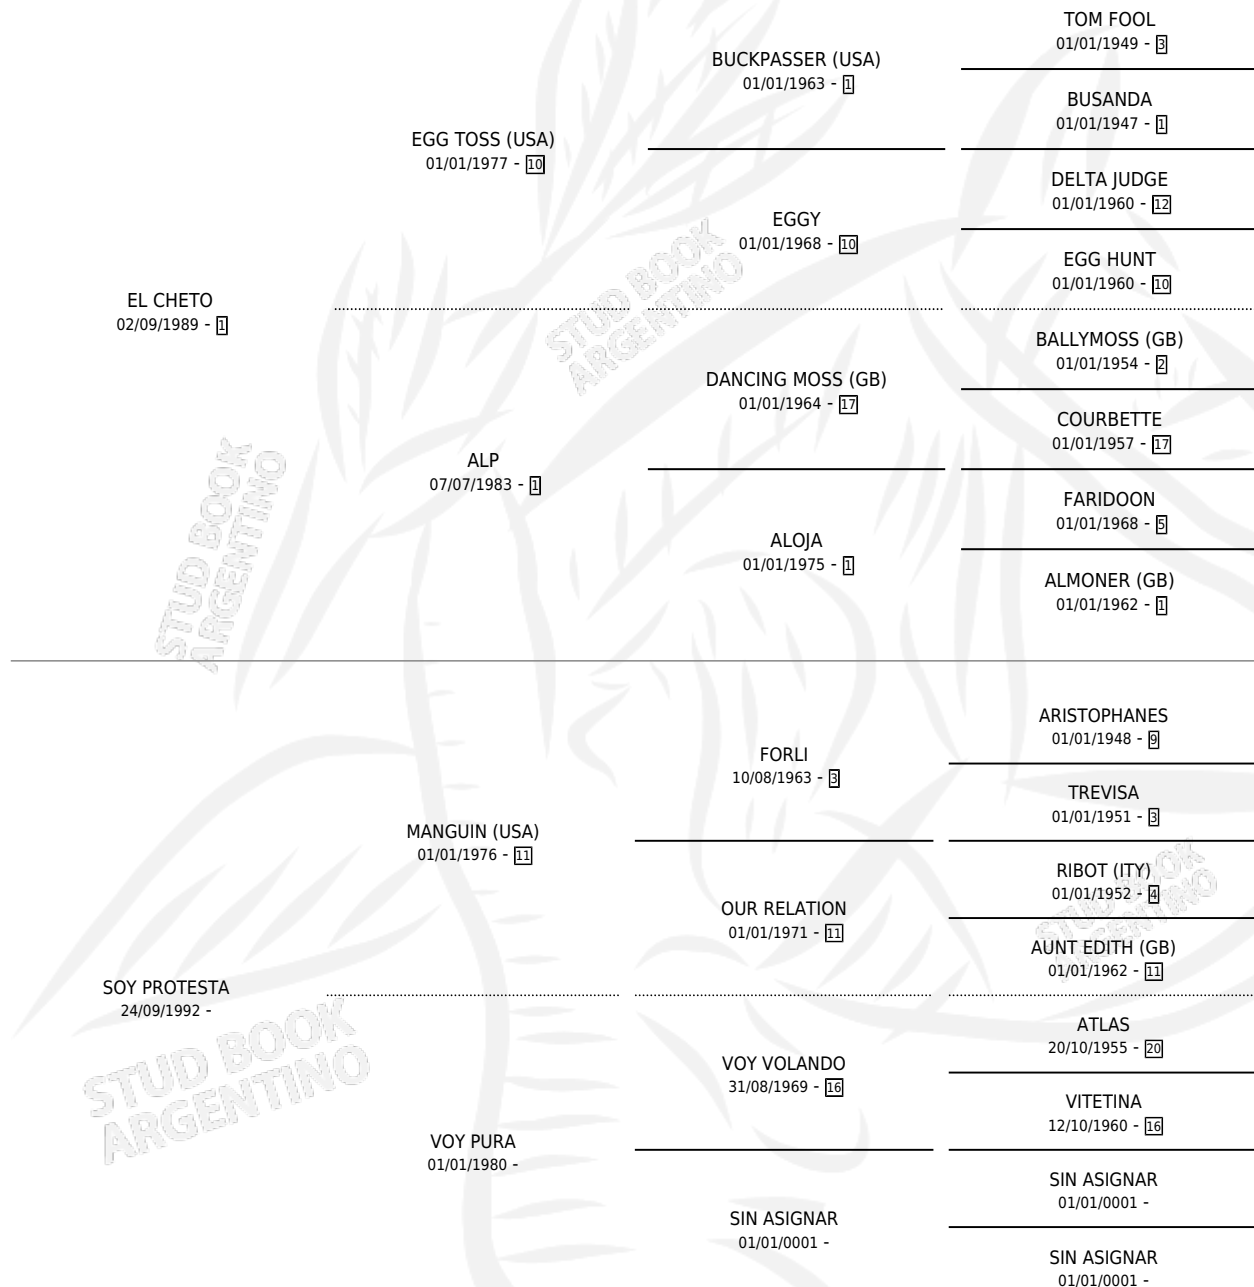

# MANGUERO CHE

por EL CHETO y SOY PROTESTA por MANGUIN (USA)

Argentina · Macho · Alazan o Tordillo · SP · 22/09/2006  
Familia · Volumen 39

## ESTADO

TIPIFICACIÓN SANGUÍNEA	X
TIPIFICACIÓN POR ADN	✓
PASAPORTE	X
IDENTIFICACIÓN POR MICROCHIP	X
REPRODUCTOR	X

**Lugar de nacimiento:** Los Mimbres

**Criador:** Los Mimbres

## PEDIGREE