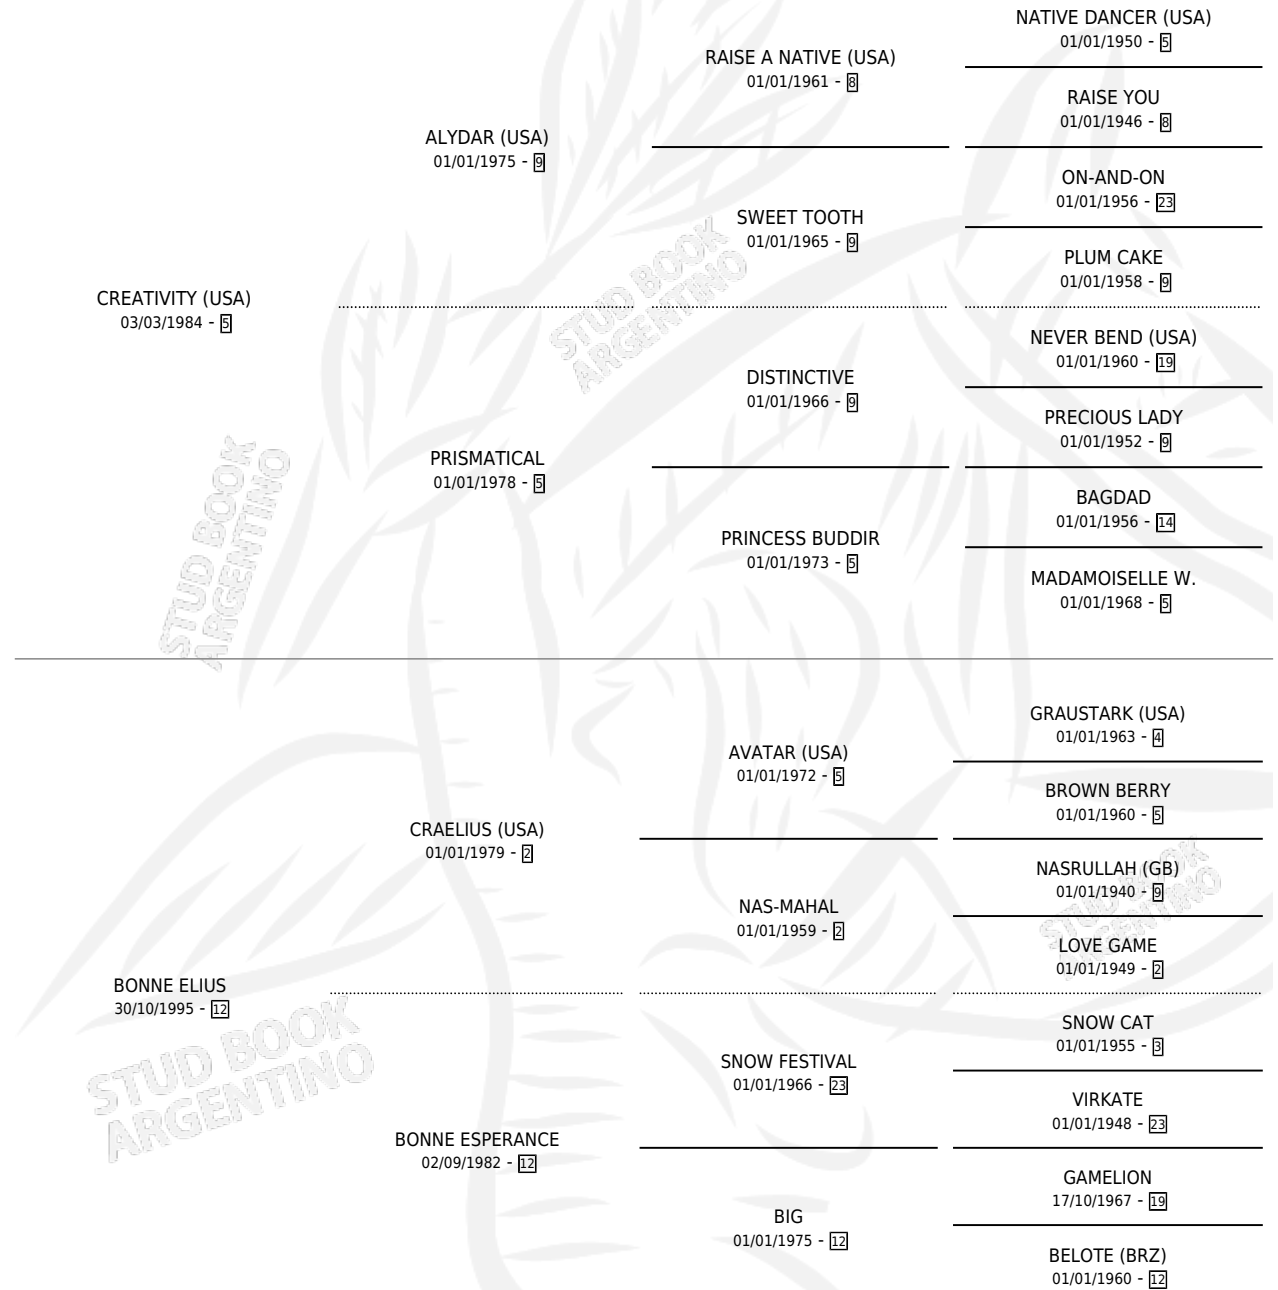

BELIUS

por **CREATIVITY (USA)** y **BONNE ELIUS** por **CRAELIUS (USA)**

Argentina · Macho · Alazan · SP · 05/10/2006
Familia 12-d · Volumen 39

ESTADO

TIPIFICACIÓN SANGUÍNEA	X
TIPIFICACIÓN POR ADN	✓
PASAPORTE	✓
IDENTIFICACIÓN POR MICROCHIP	X
REPRODUCTOR	X

Lugar de nacimiento: Los Mimbres

Criador: Los Mimbres

PEDIGREE