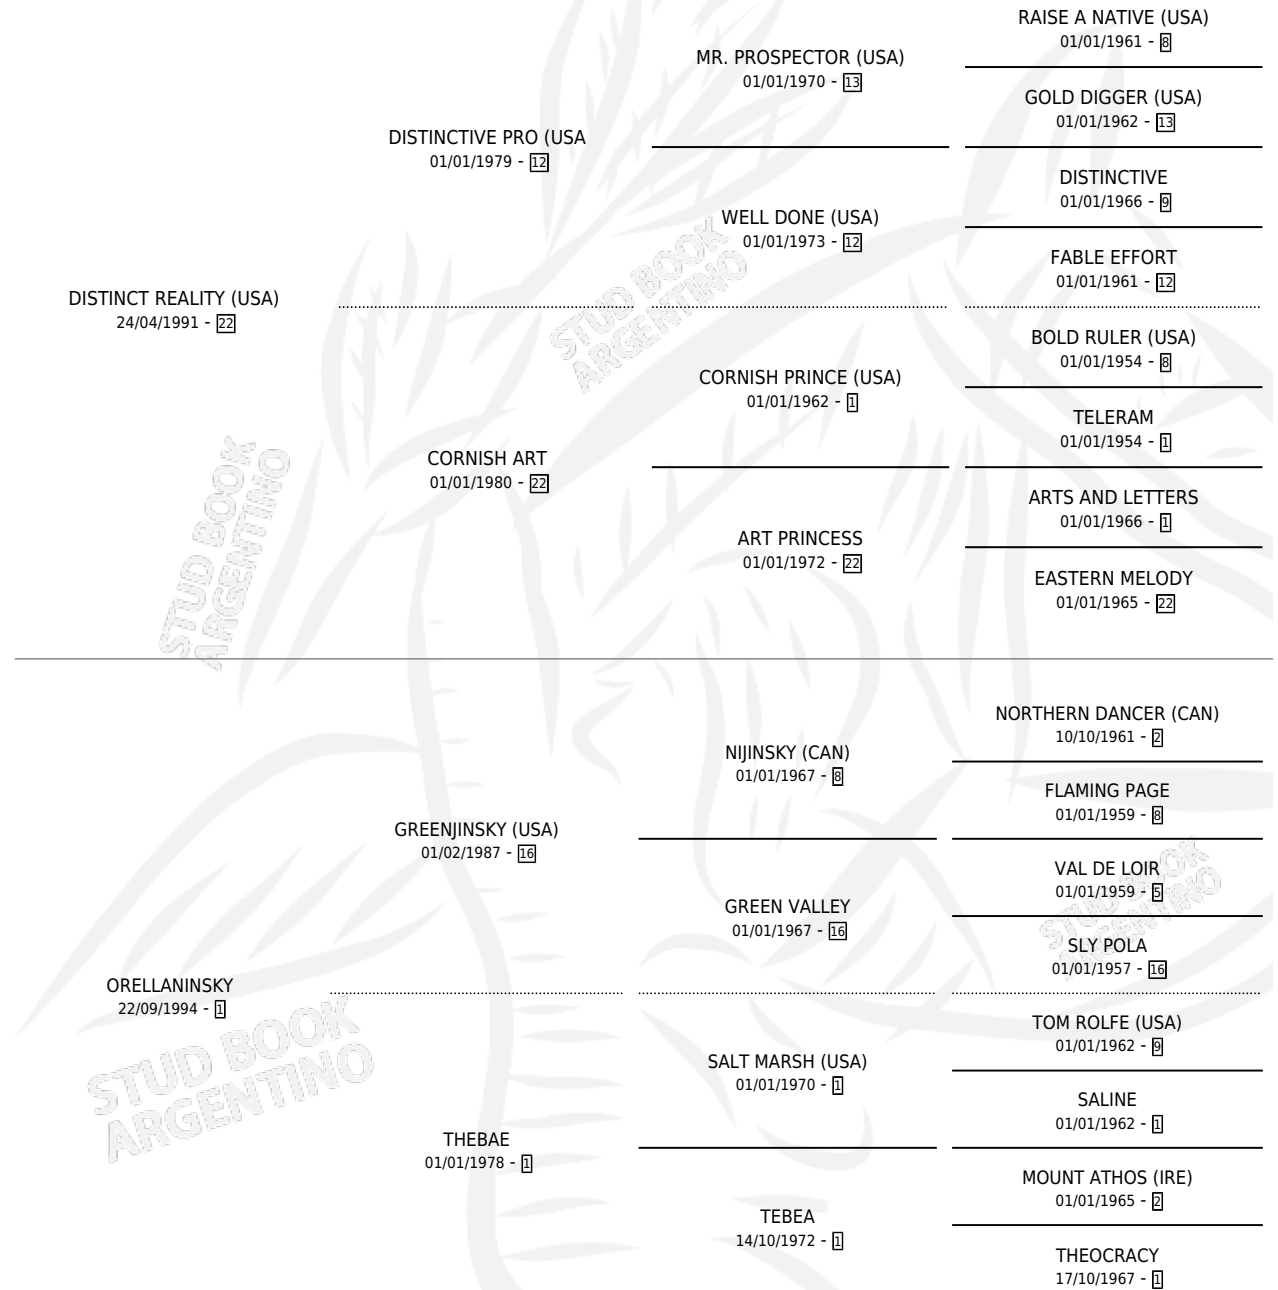

CALCHINERA REAL

por **DISTINCT REALITY (USA)** y **ORELLANINSKY** por **GREENJINSKY (USA)**

Argentina · Hembra · Zaino · SP · 27/09/2006
Familia 1-w · Volumen 39

ESTADO

TIPIFICACIÓN SANGUÍNEA	X
TIPIFICACIÓN POR ADN	✓
PASAPORTE	X
IDENTIFICACIÓN POR MICROCHIP	X
REPRODUCTOR	✓

Lugar de nacimiento: La Virginia
Criador: Las Camelias

PEDIGREE

EXPORTACIÓN / IMPORTACIÓN

FECHA	MOVIMIENTO	PAÍS
18/07/2018	EXPORTADO	URUGUAY

~

CAMPAÑA

Solo carreras oficiales de Argentina

POR EDAD