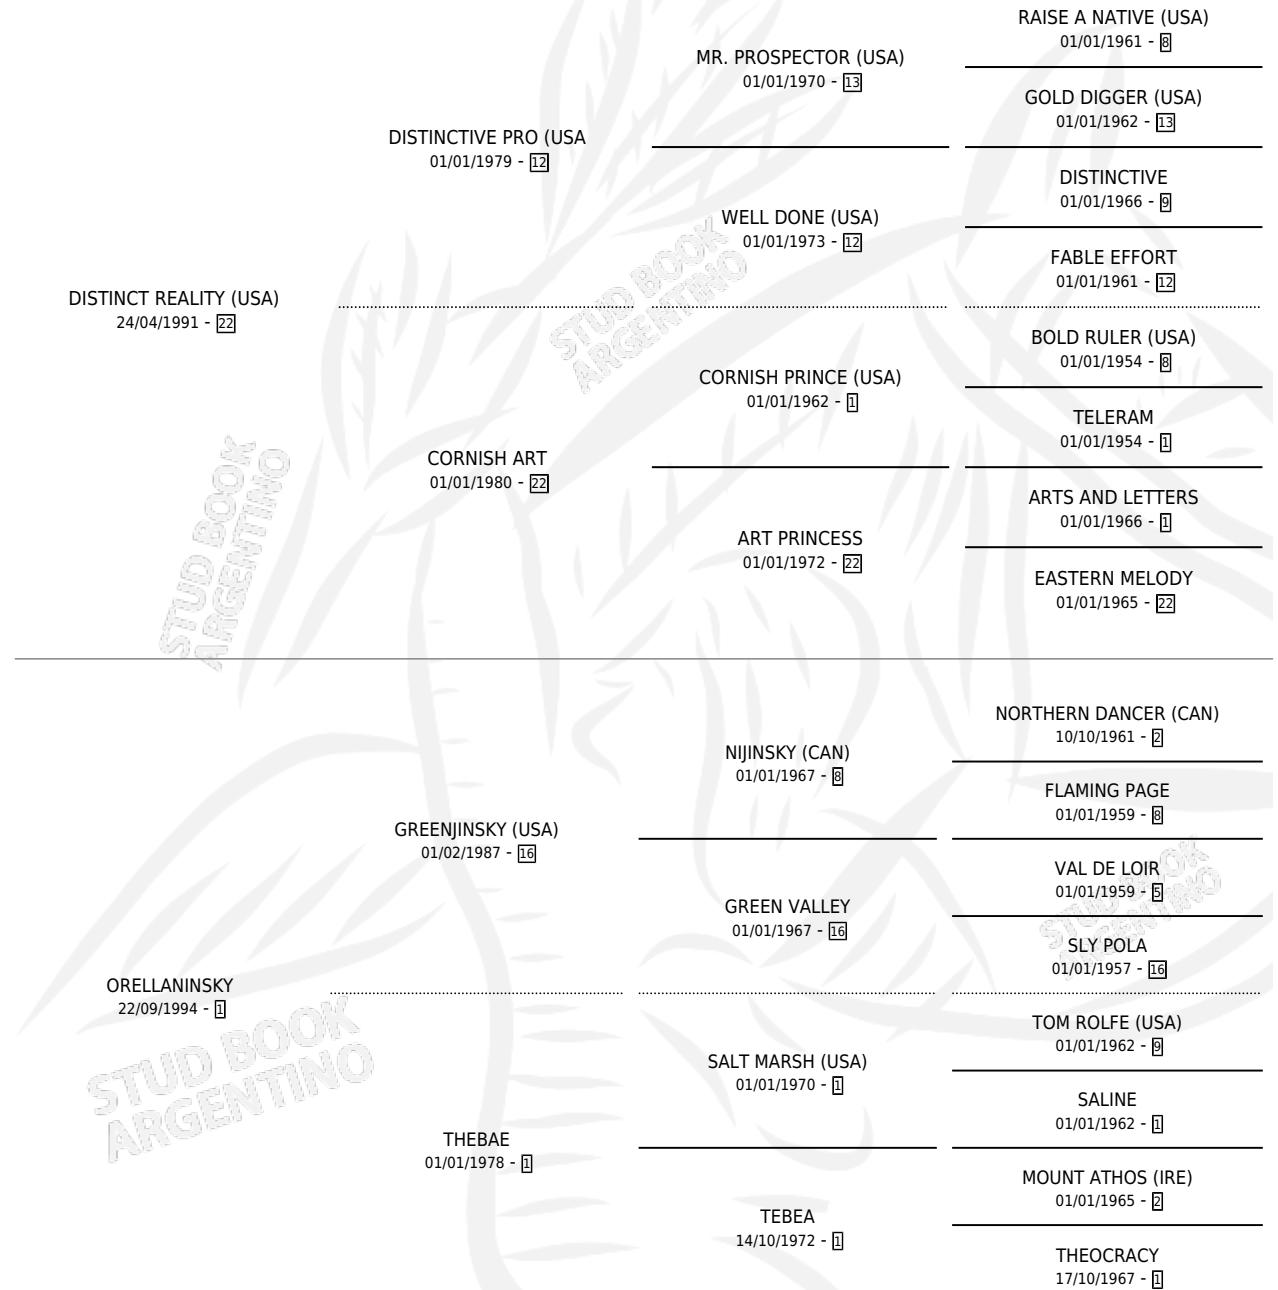

# CALCHINERA REAL

por **DISTINCT REALITY (USA)** y **ORELLANINSKY** por **GREENJINSKY (USA)**

Argentina · Hembra · Zaino · SP · 27/09/2006  
Familia 1-w · Volumen 39

## ESTADO

TIPIFICACIÓN SANGUÍNEA	X
TIPIFICACIÓN POR ADN	✓
PASAPORTE	X
IDENTIFICACIÓN POR MICROCHIP	X
REPRODUCTOR	✓

**Lugar de nacimiento:** La Virginia

**Criador:** Las Camelias

## PEDIGREE

**EXPORTACIÓN / IMPORTACIÓN**

FECHA	MOVIMIENTO	PAÍS
18/07/2018	EXPORTADO	URUGUAY

~

**CAMPAÑA**

Solo carreras oficiales de Argentina