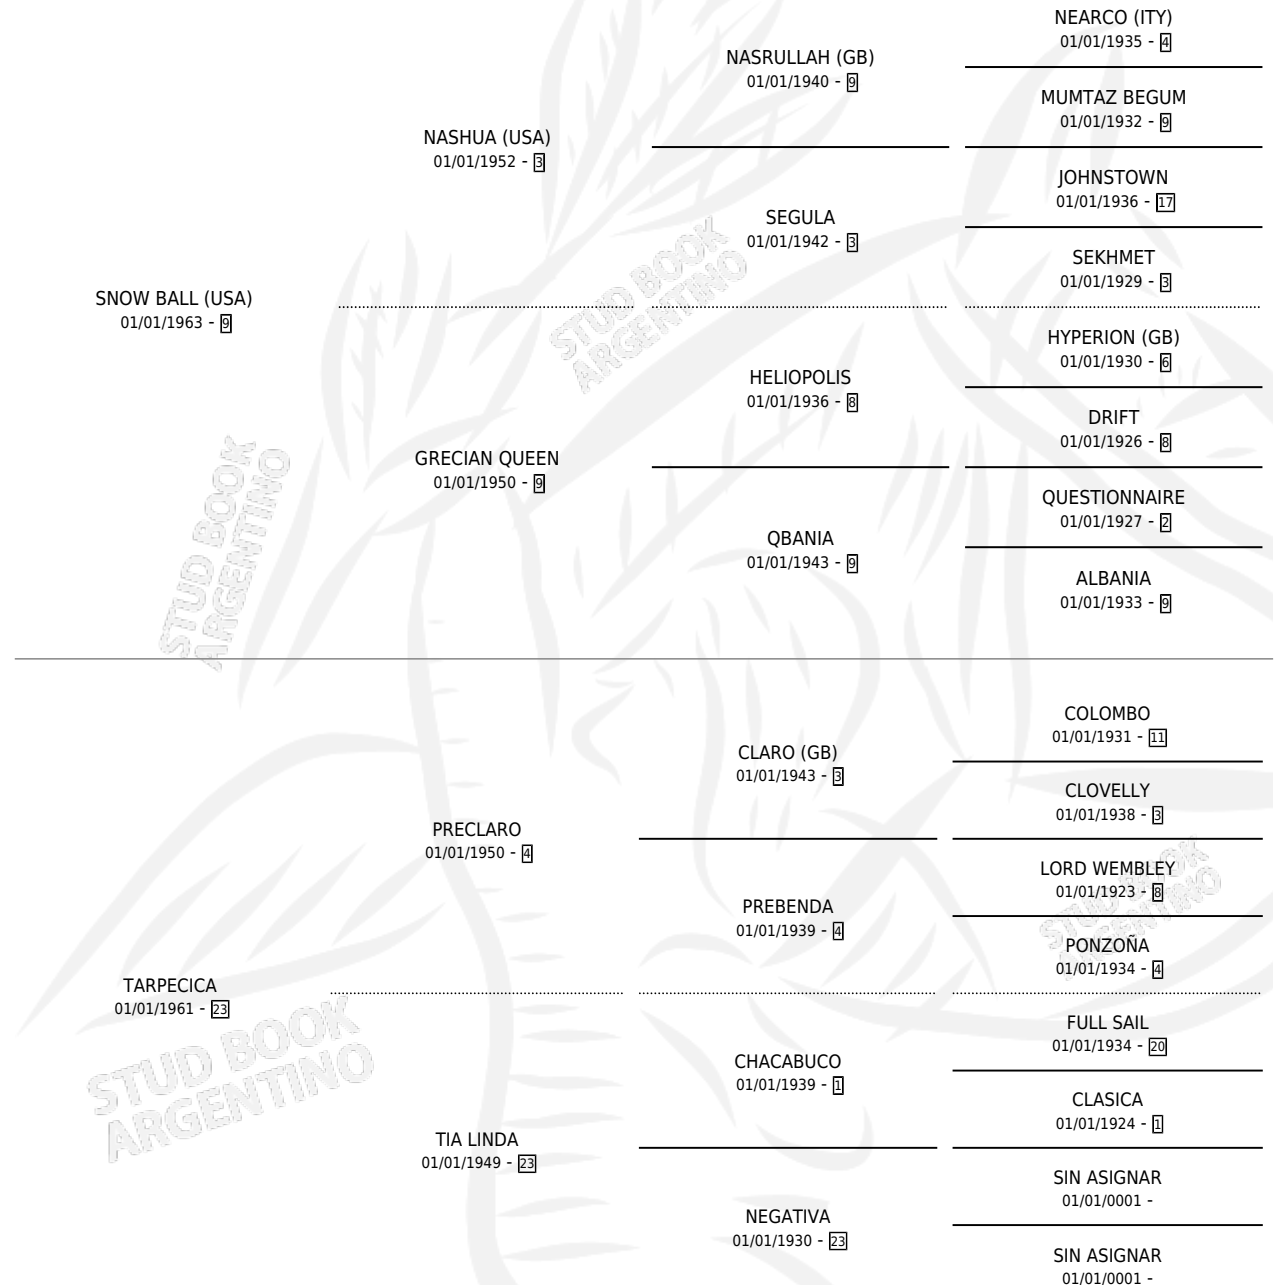

COVER SUN

por SNOW BALL (USA) y TARPECICA por PRECLARO

Argentina · Macho · Zaino · SP · 01/01/1975
Familia 23-a · Volumen 29

ESTADO

TIPIFICACIÓN SANGUÍNEA	✓
TIPIFICACIÓN POR ADN	X
PASAPORTE	X
IDENTIFICACIÓN POR MICROCHIP	X
REPRODUCTOR	✓

Lugar de nacimiento: Campo particular

Criador: Sin dato

~

HIJOS

	MACHOS	HEMBRAS
62 NACIERON	28	34
22 CORRIERON	11	11
10 GANARON	6	4
0 GANADORES CL	0 GANADORES GR	0 GANADORES G1

PEDIGREE

CAMPAÑA

Solo carreras oficiales de Argentina