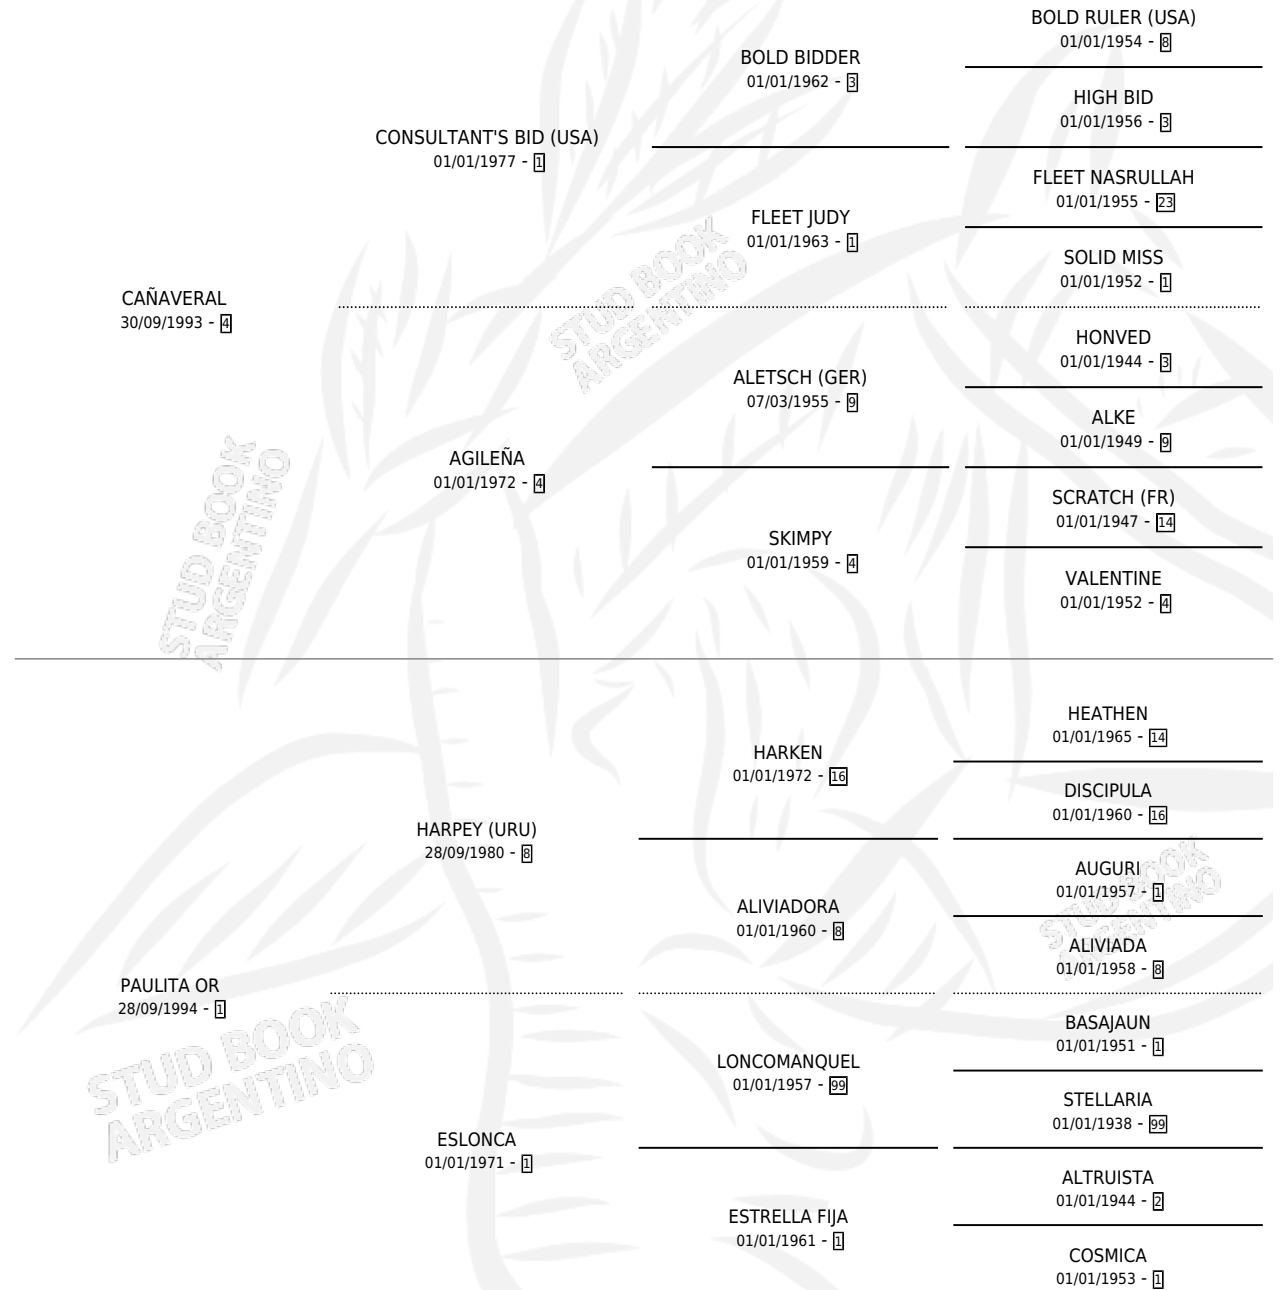

GRAN CAÑAVERAL

por CAÑAVERAL y PAULITA OR por HARPEY (URU)

Argentina · Macho · Zaino · SP · 02/11/2004
Familia 1-n · Volumen 38

ESTADO

TIPIFICACIÓN SANGUÍNEA	X
TIPIFICACIÓN POR ADN	✓
PASAPORTE	X
IDENTIFICACIÓN POR MICROCHIP	X
REPRODUCTOR	X

Lugar de nacimiento: Euzkadi

Criador: Euzkadi

PEDIGREE

GRAN CAÑAVERAL

Datos oficiales del Stud Book Argentino

Documento generado el 14/05/2026

studbook.org.ar