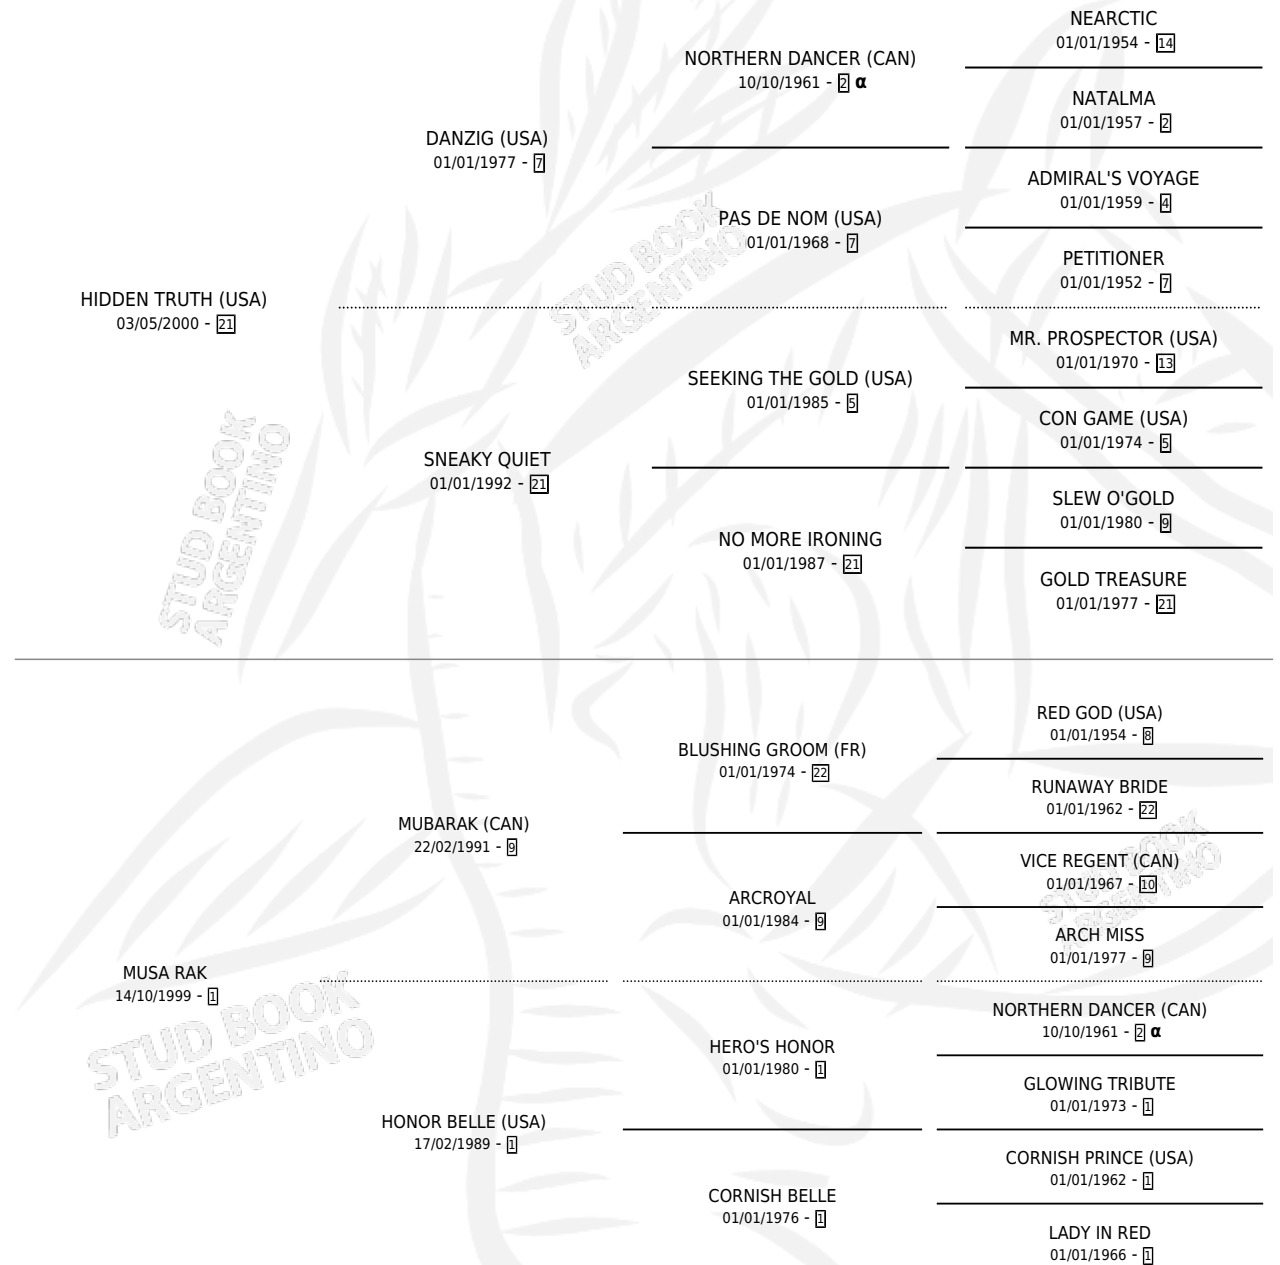

ULISES DAN

por **HIDDEN TRUTH (USA)** y **MUSA RAK** por **MUBARAK (CAN)**

Argentina · Macho · Alazan · SP · 23/10/2006
Familia 1-l · Volumen 39

ESTADO

TIPIFICACIÓN SANGUÍNEA	X
TIPIFICACIÓN POR ADN	✓
PASAPORTE	X
IDENTIFICACIÓN POR MICROCHIP	X
REPRODUCTOR	X

Lugar de nacimiento: Caryjuan
Criador: Caryjuan

PEDIGREE

INBREEDING : α