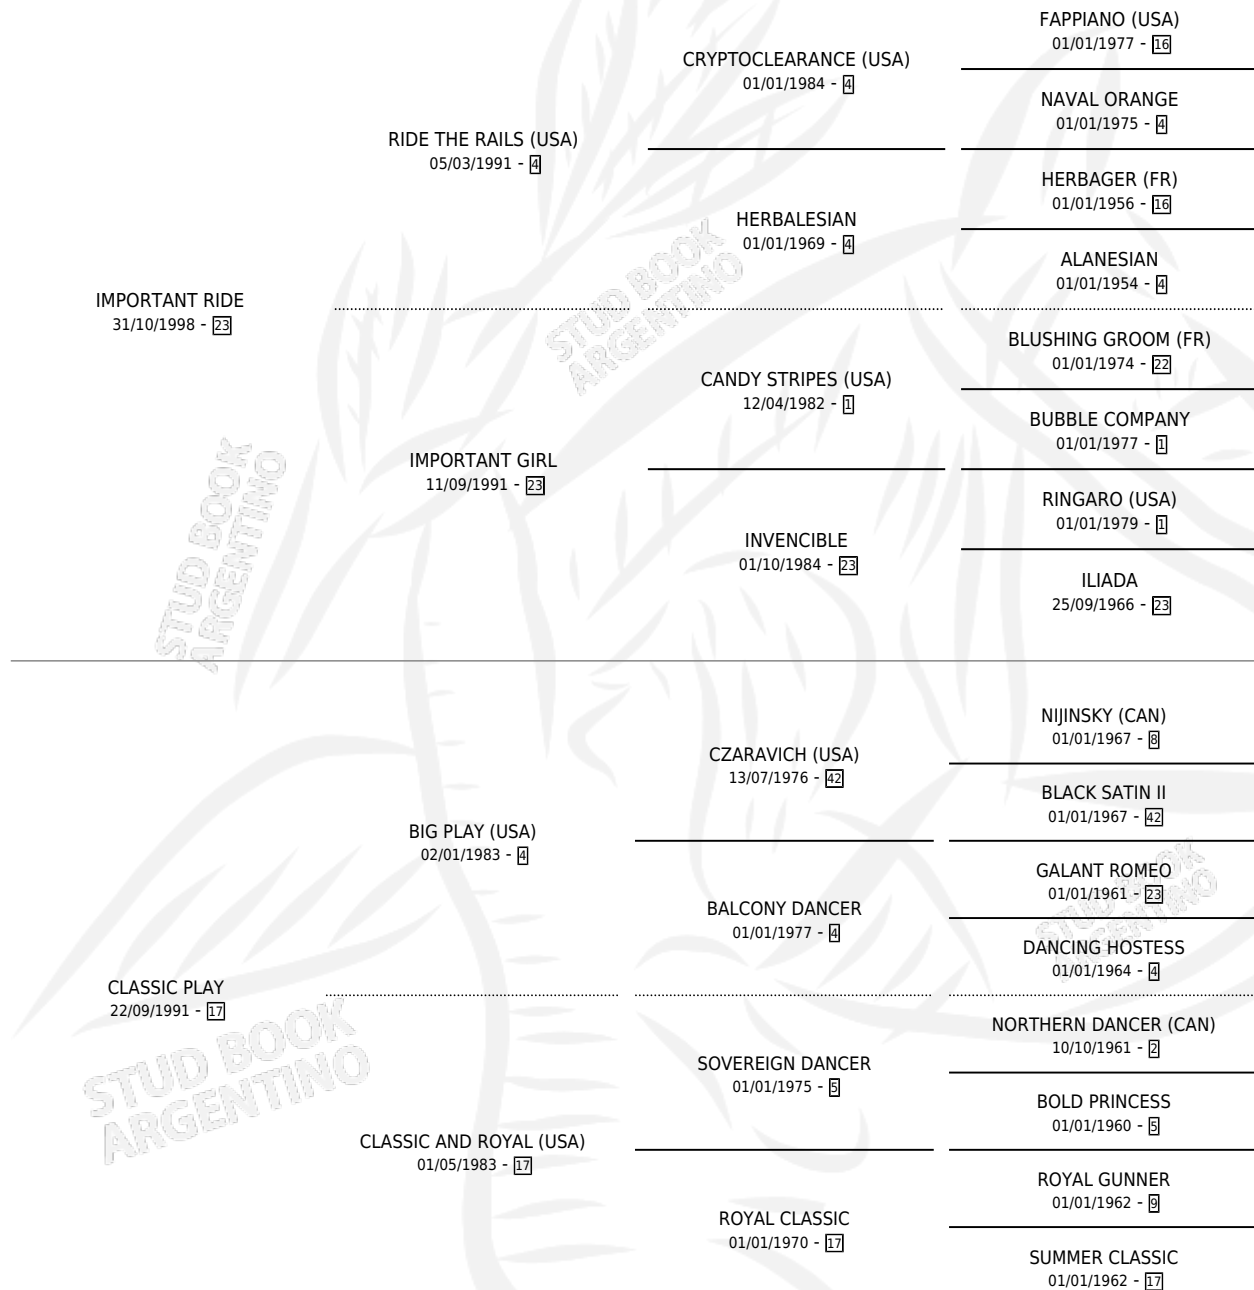

IMPORTANT PLAY

por **IMPORTANT RIDE** y **CLASSIC PLAY** por **BIG PLAY**
(USA)

Argentina · Macho · Zaino · SP · 19/10/2006
Familia 17-b · Volumen 39

ESTADO

TIPIFICACIÓN SANGUÍNEA	X
TIPIFICACIÓN POR ADN	✓
PASAPORTE	✓
IDENTIFICACIÓN POR MICROCHIP	X
REPRODUCTOR	X

Lugar de nacimiento: El Cartujo

Criador: El Cartujo

PEDIGREE

IMPORTANT PLAY

Datos oficiales del Stud Book Argentino

Documento generado el 18/04/2026

studbook.org.ar