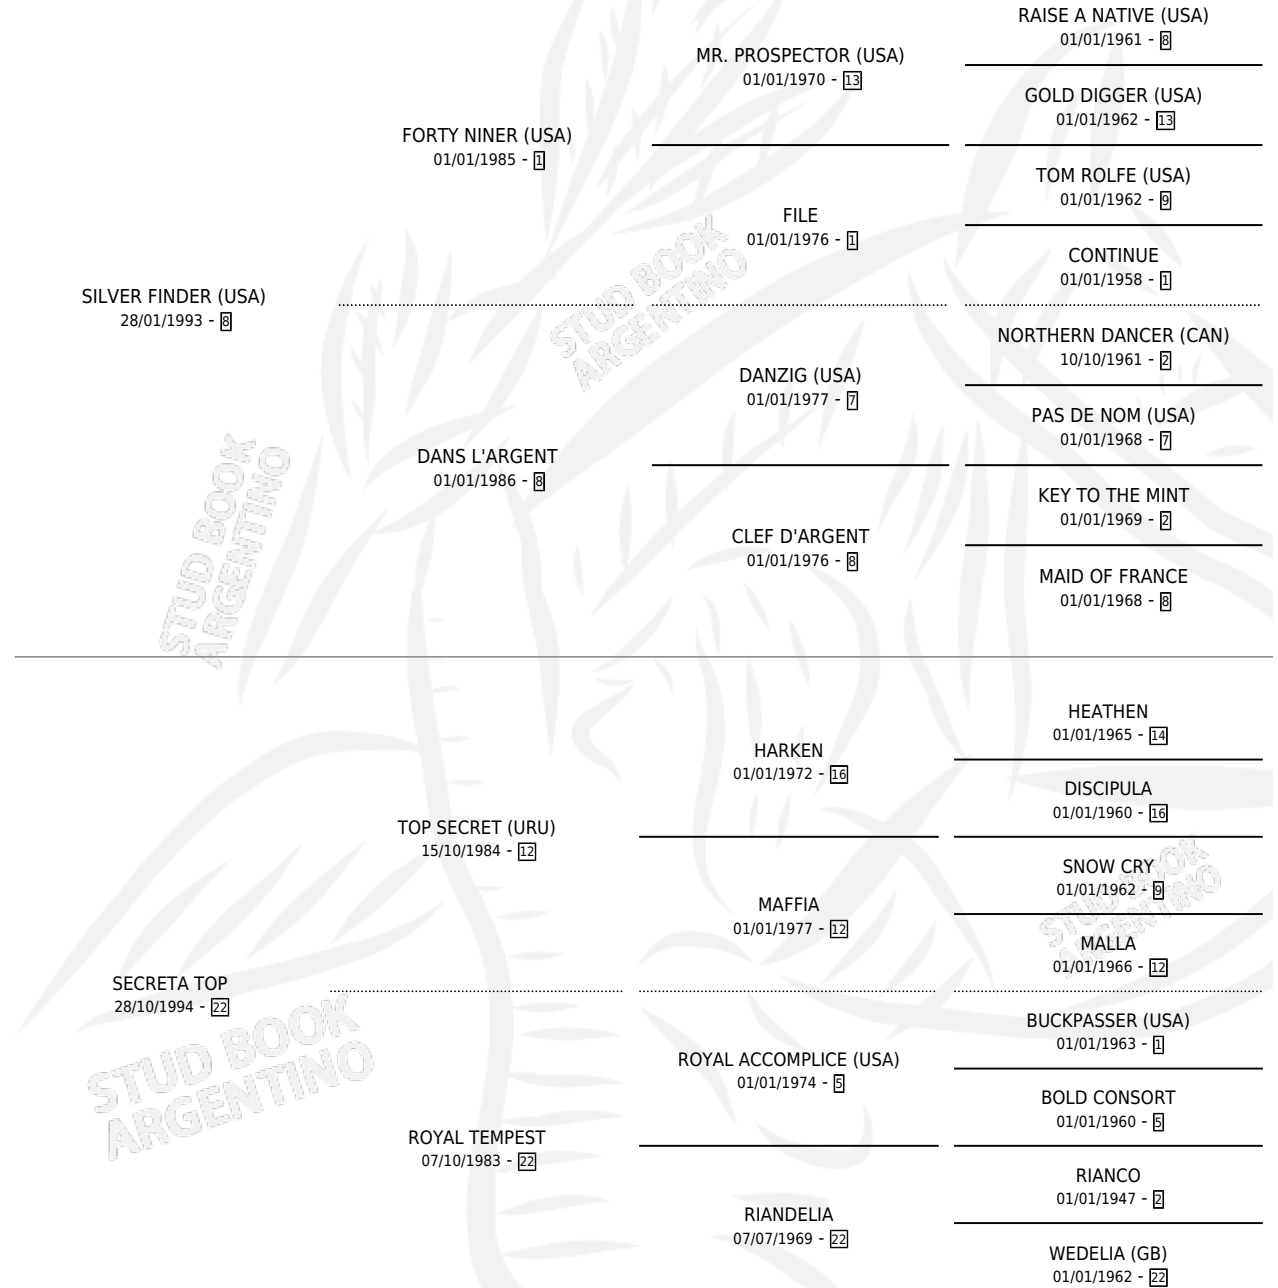

SILVER SECRET

por SILVER FINDER (USA) y SECRETA TOP por TOP SECRET (URU)

Argentina · Hembra · Zaino Negro · SP · 25/10/2006
Familia 22-a · Volumen 39

ESTADO

TIPIFICACIÓN SANGUÍNEA	X
TIPIFICACIÓN POR ADN	✓
PASAPORTE	X
IDENTIFICACIÓN POR MICROCHIP	X
REPRODUCTOR	X

Lugar de nacimiento: Cumeneyen

Criador: Cumeneyen

PEDIGREE

SILVER SECRET

Datos oficiales del Stud Book Argentino

Documento generado el 03/05/2026

studbook.org.ar