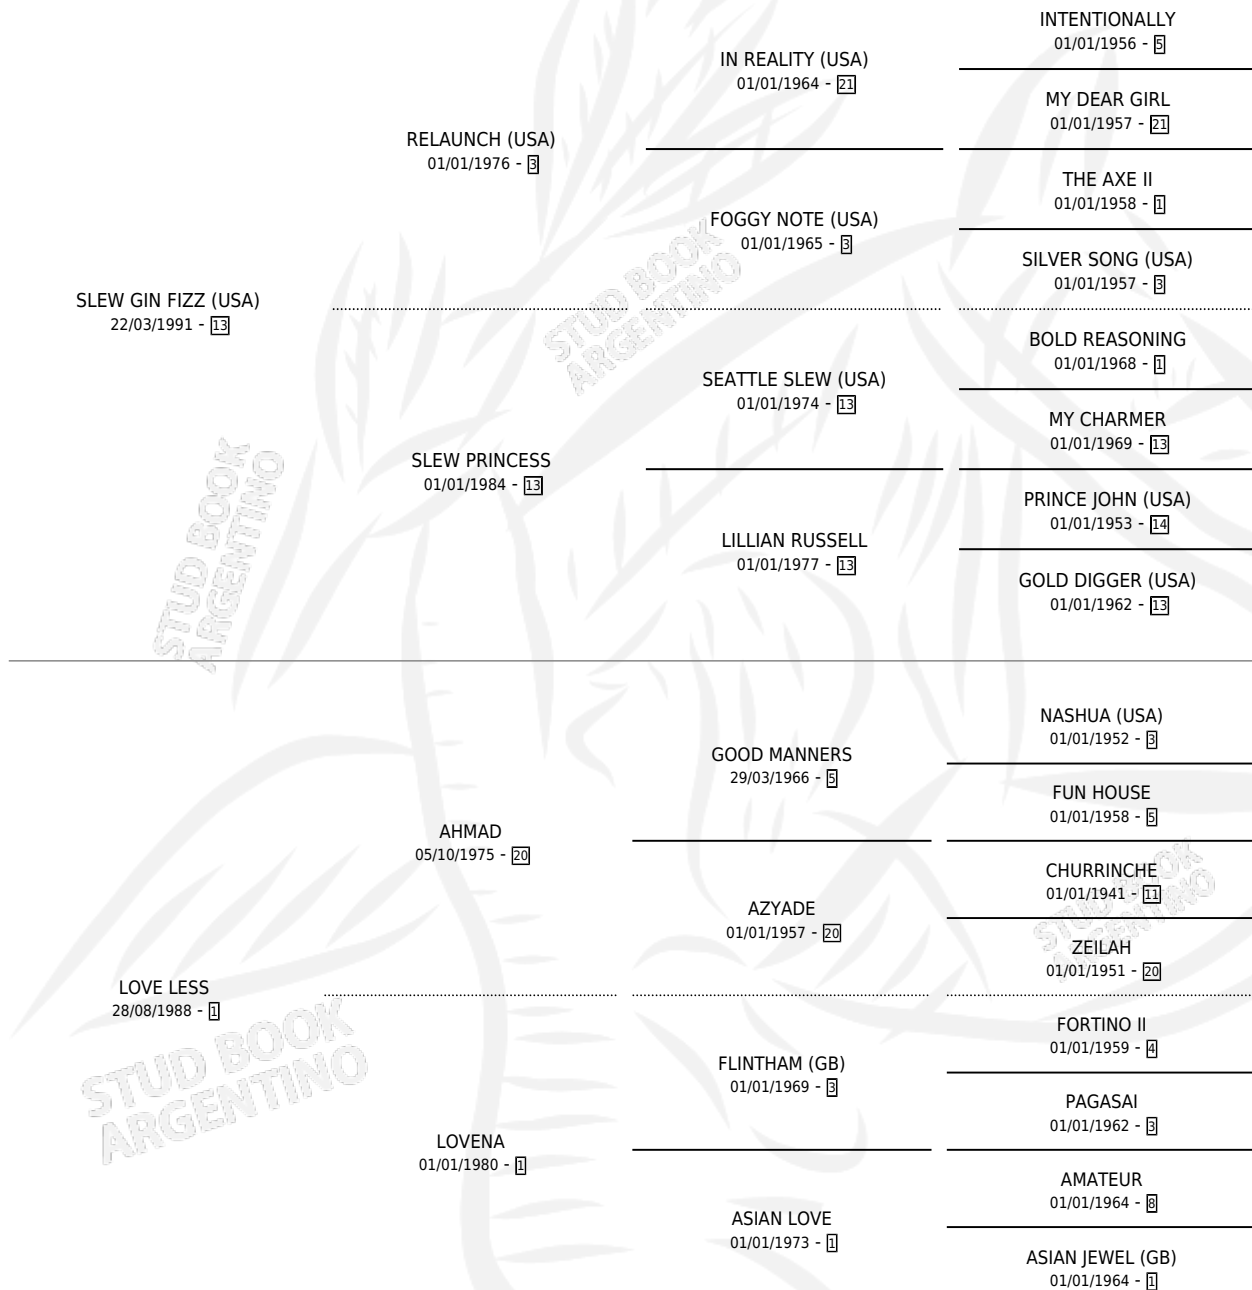

LOVE BABY LOVE

por SLEW GIN FIZZ (USA) y LOVE LESS por AHMAD

Argentina · Hembra · Tordillo · SP · 10/11/2006
Familia 1-t · Volumen 39

ESTADO

TIPIFICACIÓN SANGUÍNEA	X
TIPIFICACIÓN POR ADN	✓
PASAPORTE	✓
IDENTIFICACIÓN POR MICROCHIP	X
REPRODUCTOR	✓

Lugar de nacimiento: Cumeneyen

Criador: Cumeneyen

~

HIJOS

	MACHOS	HEMBRAS
2 NACIERON	0	2

SIN ACTUACIONES

PEDIGREE

CAMPAÑA

Solo carreras oficiales de Argentina

POR EDAD

EDAD	CC	1°	2°	3°	4°	5°	NP	CLC	CLG	CLCG1	CLGG1	IMPORTE	GANANCIA / CC
2 AÑOS	1	0	0	1	0	0	0	0	0	0	0	\$4,640	\$4,640
3 AÑOS	7	1	0	1	0	2	3	0	0	0	0	\$30,920	\$4,417
4 AÑOS	5	0	0	0	0	1	4	0	0	0	0	\$2,430	\$486
5 AÑOS	4	1	0	0	0	0	3	0	0	0	0	\$23,500	\$5,875
TOTALES	17	2	0	2	0	3	10	0	0	0	0	\$61,490	\$3,617
%		11.8%	0.0%	11.8%	0.0%	17.6%	58.8%	0.0%	0.0%	0.0%	0.0%		