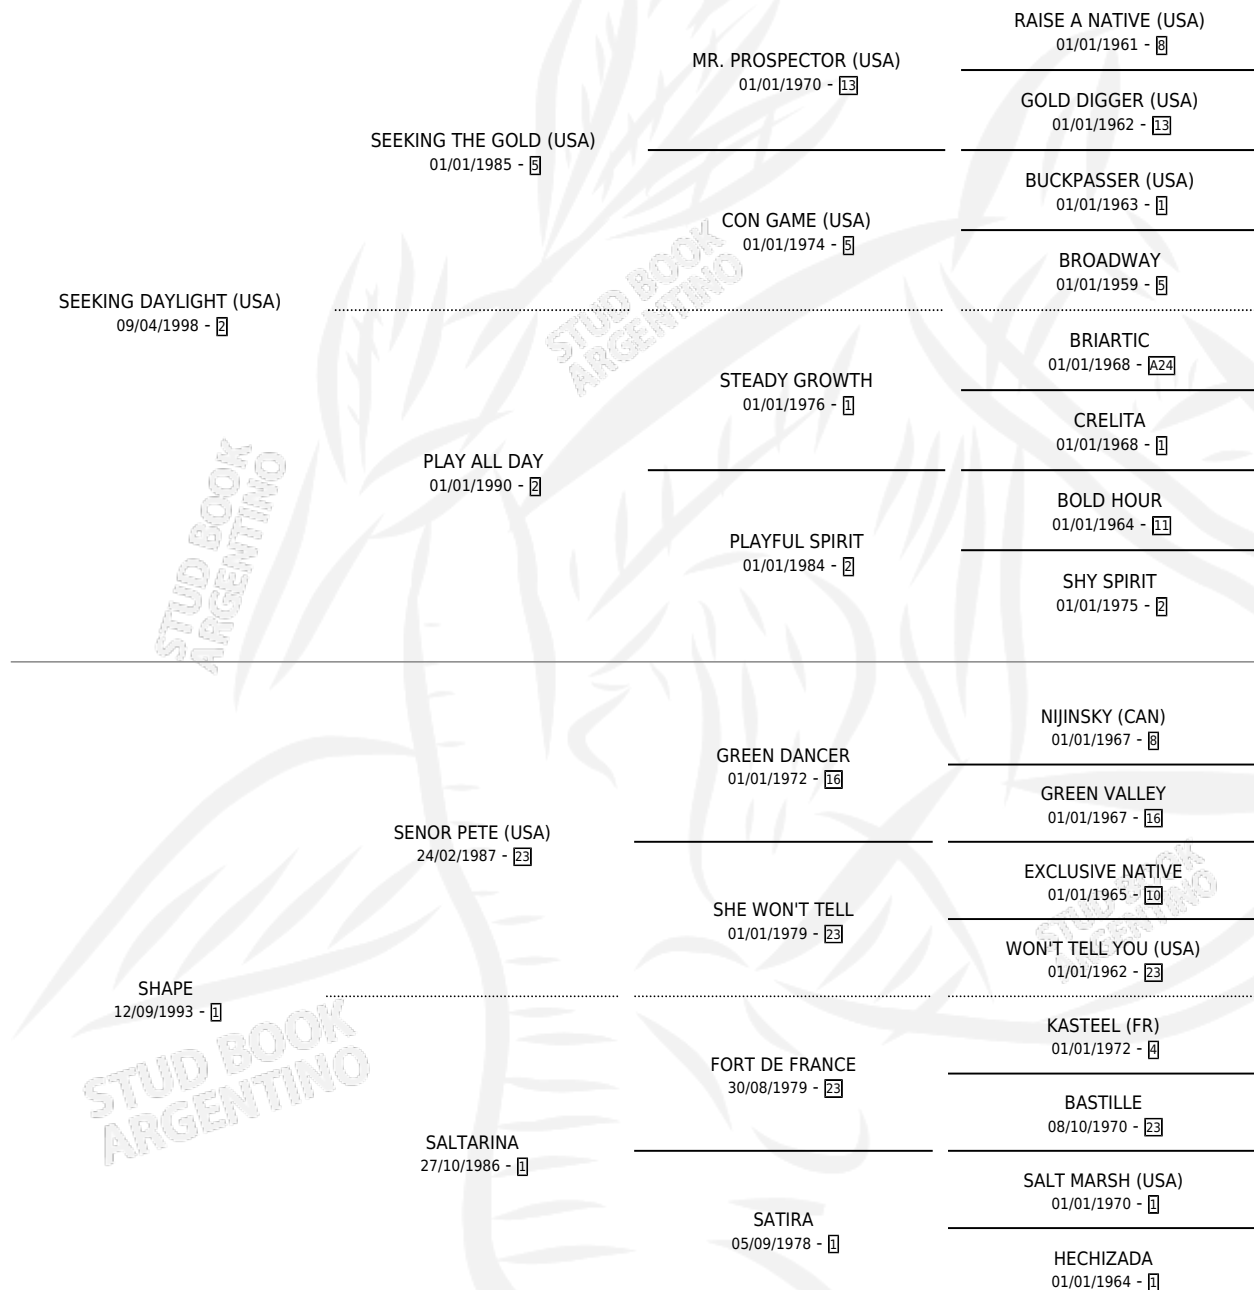

SHA MATE

por **SEEKING DAYLIGHT (USA)** y **SHAPE** por **SEÑOR PETE (USA)**

Argentina · Hembra · Zaino Negro · SP · 26/10/2006
Familia 1-s · Volumen 39

ESTADO

TIPIFICACIÓN SANGUÍNEA	X
TIPIFICACIÓN POR ADN	✓
PASAPORTE	X
IDENTIFICACIÓN POR MICROCHIP	X
REPRODUCTOR	✓

Lugar de nacimiento: La Providencia

Criador: La Providencia

~

HIJOS

	MACHOS	HEMBRAS
9 NACIERON	6	3
6 CORRIERON	5	1
5 GANARON	4	1
0 GANADORES CL	0 GANADORES GR	0 GANADORES G1

PEDIGREE

CAMPAÑA

Solo carreras oficiales de Argentina