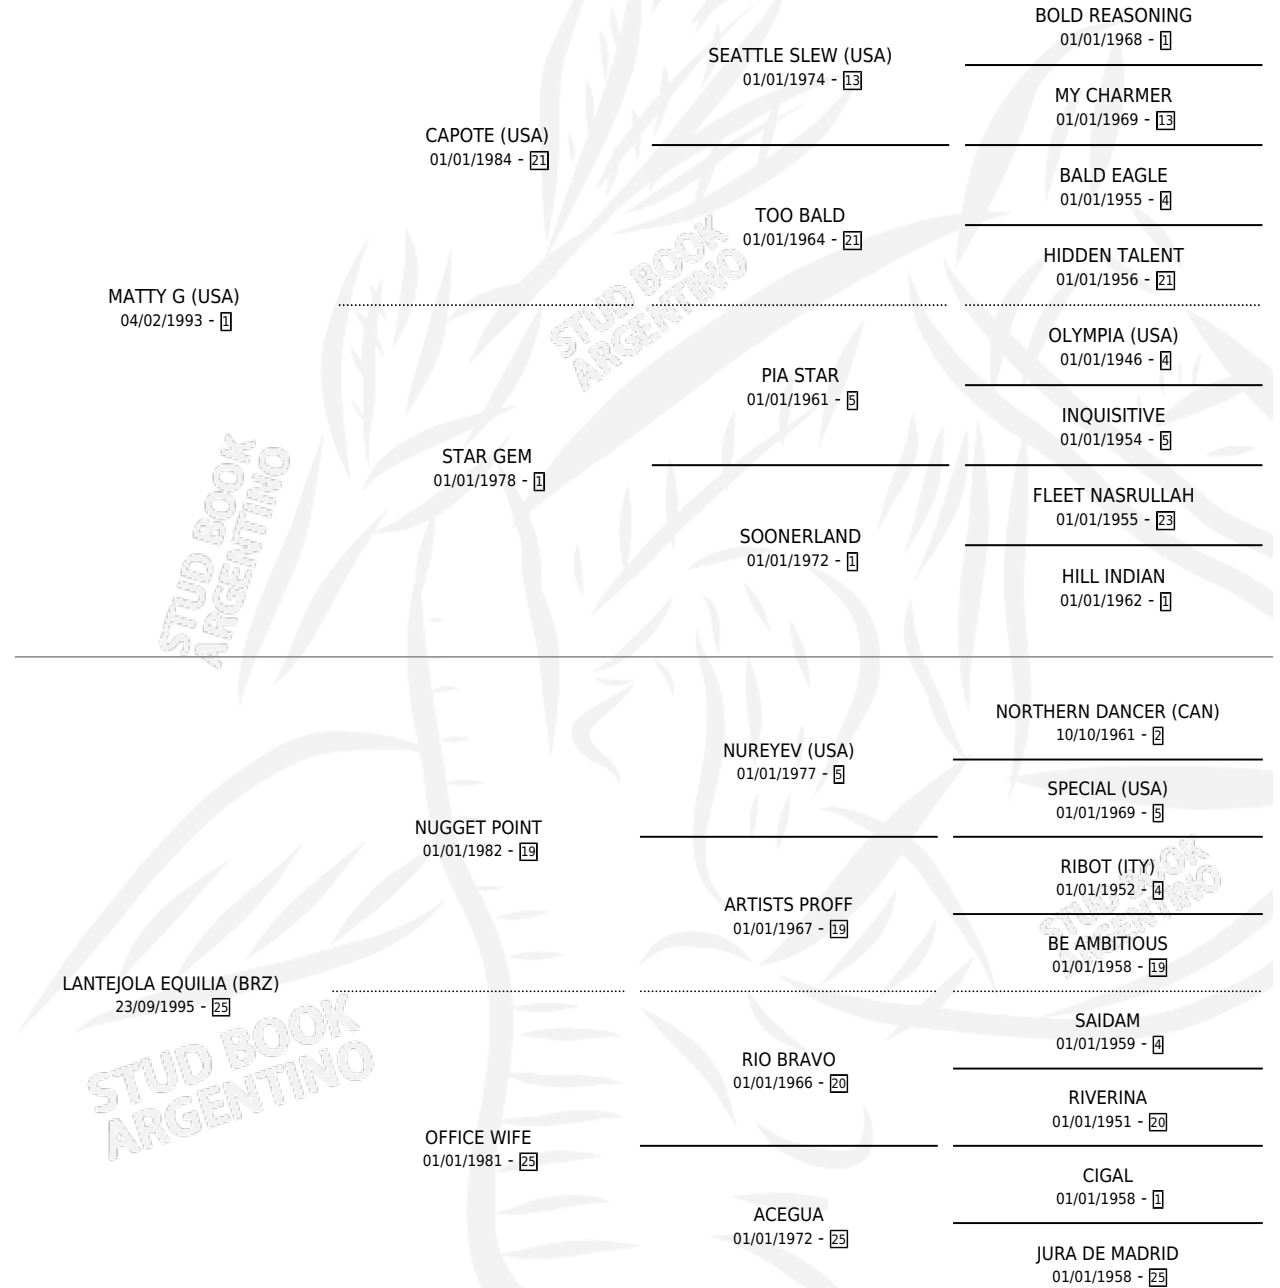

LA COQUENNE

por **MATTY G (USA)** y **LANTEJOLA EQUILIA (BRZ)** por **NUGGET POINT**

Argentina · Hembra · Zaino Negro · SP · 08/10/2006
Familia 25 · Volumen 39

ESTADO

TIPIFICACIÓN SANGUÍNEA	X
TIPIFICACIÓN POR ADN	✓
PASAPORTE	X
IDENTIFICACIÓN POR MICROCHIP	X
REPRODUCTOR	X

Lugar de nacimiento: La Providencia

Criador: La Providencia

PEDIGREE

CAMPAÑA

Solo carreras oficiales de Argentina

POR EDAD

EDAD	CC	1°	2°	3°	4°	5°	NP	CLC	CLG	CLCG1	CLGG1	IMPORTE	GANANCIA / CC
2 AÑOS	2	0	0	1	0	1	0	0	0	0	0	\$7,200	\$3,600
3 AÑOS	7	0	3	2	0	0	2	0	0	0	0	\$39,200	\$5,600
4 AÑOS	2	0	1	0	0	1	0	0	0	0	0	\$11,200	\$5,600
TOTALES	11	0	4	3	0	2	2	0	0	0	0	\$57,600	\$5,236
%		0.0%	36.4%	27.3%	0.0%	18.2%	18.2%	0.0%	0.0%	0.0%	0.0%		