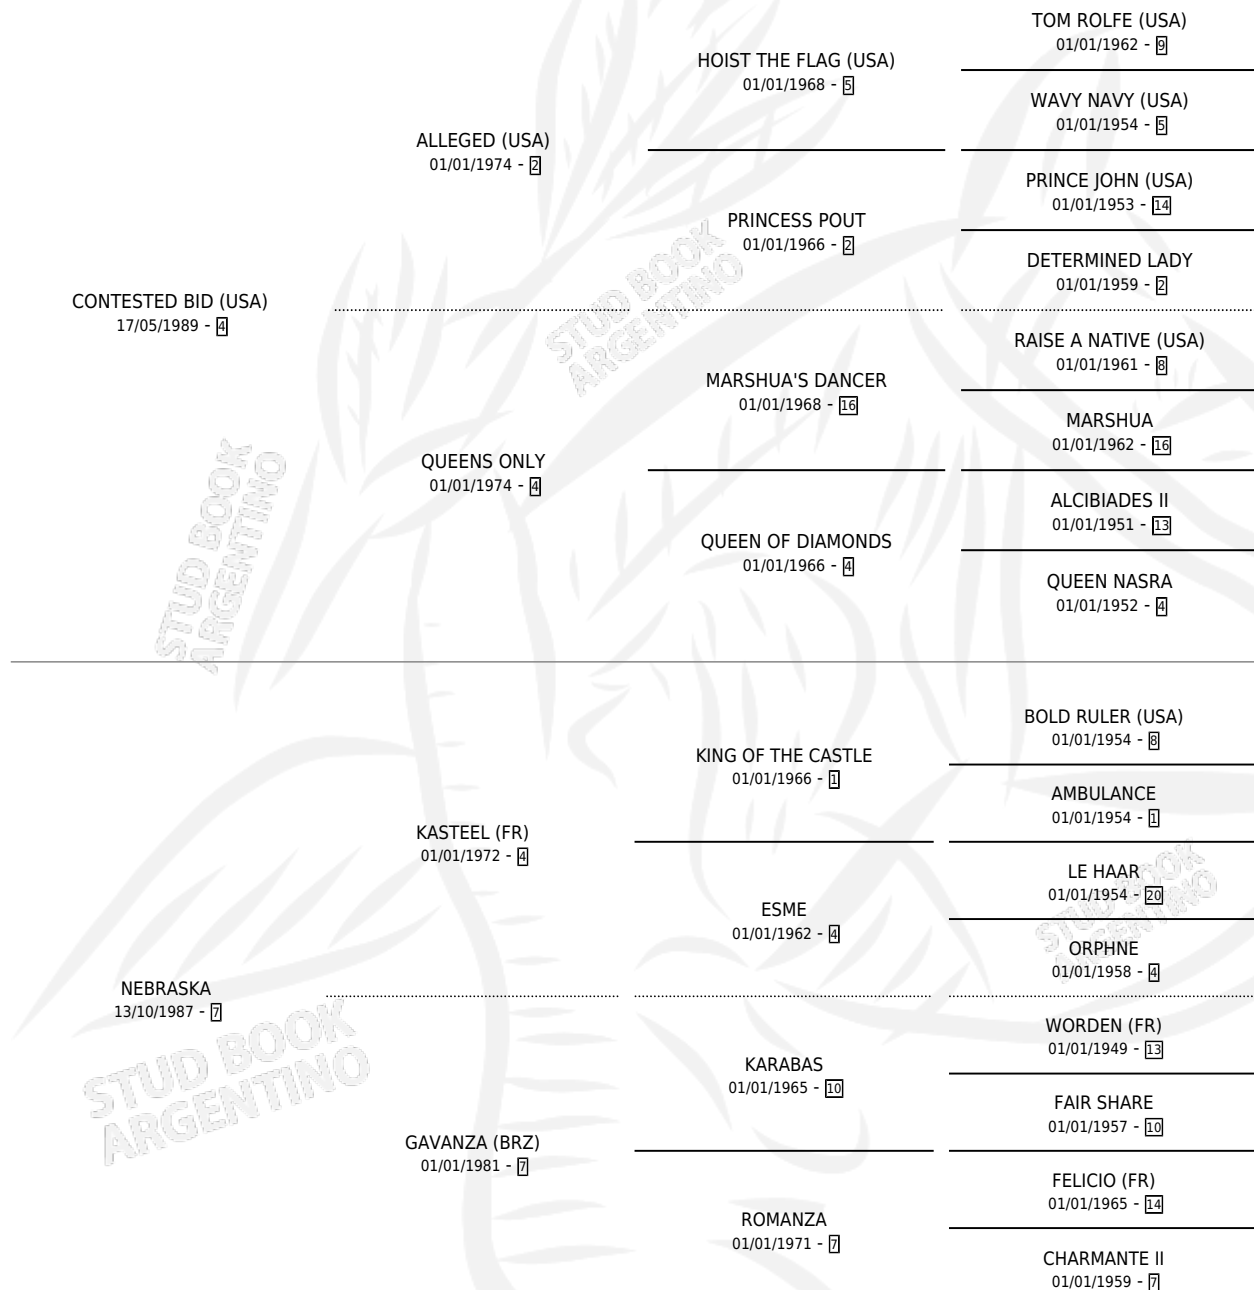

MACARENA BID

por **CONTESTED BID (USA)** y **NEBRASKA** por **KASTEEL (FR)**

Argentina · Hembra · Zaino Colorado · SP · 06/11/2006
Familia 7-a · Volumen 39

ESTADO

TIPIFICACIÓN SANGUÍNEA	X
TIPIFICACIÓN POR ADN	✓
PASAPORTE	X
IDENTIFICACIÓN POR MICROCHIP	X
REPRODUCTOR	✓

Lugar de nacimiento: El Alfalar
Criador: El Alfalar

~

HIJOS

	MACHOS	HEMBRAS
10 NACIERON	5	5
8 CORRIERON	4	4
4 GANARON	3	1

1	0	0
GANADORES CL	GANADORES GR	GANADORES G1

PEDIGREE

CAMPAÑA

Solo carreras oficiales de Argentina