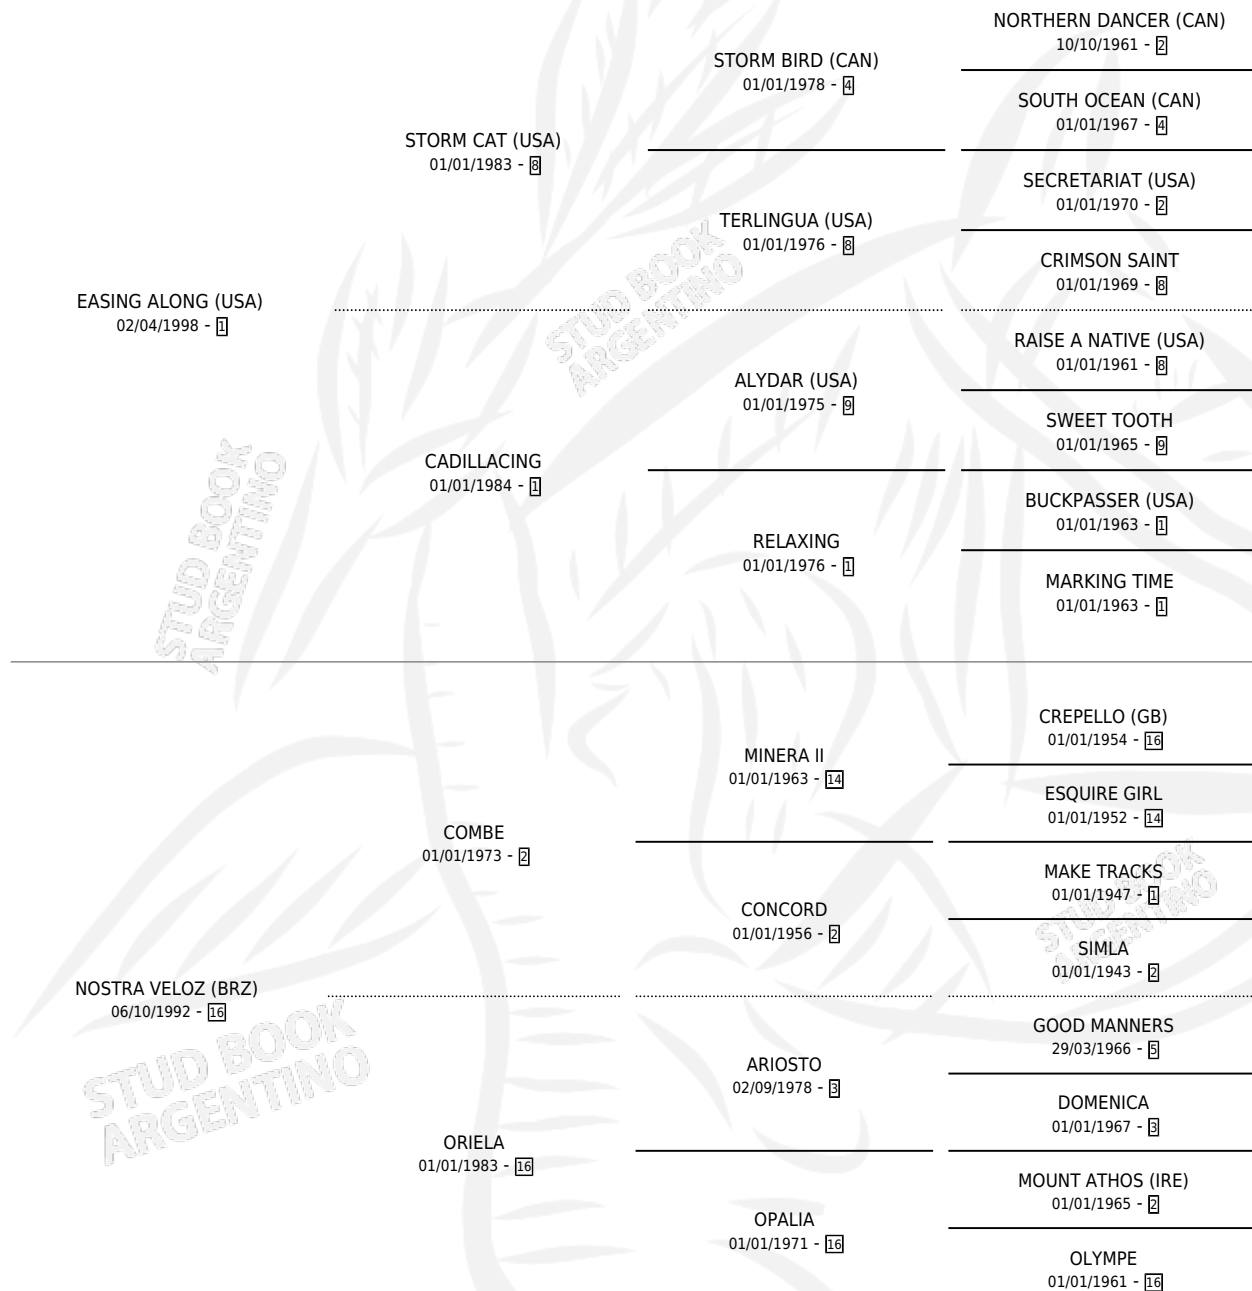

Lugar de nacimiento: El Alfalar

Criador: El Alfalar

~

HIJOS

	MACHOS	HEMBRAS
10 NACIERON	8	2
6 CORRIERON	4	2
3 GANARON	2	1

0	0	0
GANADORES CL	GANADORES GR	GANADORES G1

PEDIGREE

CAMPAÑA

Solo carreras oficiales de Argentina

POR EDAD

EDAD	CC	1°	2°	3°	4°	5°	NP	CLC	CLG	CLCG1	CLGG1	IMPORTE	GANANCIA / CC
2 AÑOS	5	1	0	3	0	0	1	0	0	0	0	\$54,200	\$10,840
3 AÑOS	7	1	1	1	2	0	2	1	0	0	0	\$43,470	\$6,210
TOTALES	12	2	1	4	2	0	3	1	0	0	0	\$97,670	\$8,139
%		16.7%	8.3%	33.3%	16.7%	0.0%	25.0%	8.3%	0.0%	0.0%	0.0%		

Ganadora de 2 carreras en Palermo y La Plata - \$97,670, a los 2 y 3 años.

POR DISTANCIA

HIPODROMO	CC	1°	2°	3°	4°	5°	NP	CLC	CLG	CLCG1	CLGG1	IMPORTE
SAN ISIDRO	4	0	0	2	0	0	2	0	0	0	0	\$12,800
1100 MTS	1	0	0	0	0	0	1	0	0	0	0	\$0
1000 MTS	3	0	0	2	0	0	1	0	0	0	0	\$12,800
LA PLATA	4	1	0	1	2	0	0	0	0	0	0	\$34,720
1100 MTS	2	0	0	1	1	0	0	0	0	0	0	\$6,640
1000 MTS	2	1	0	0	1	0	0	0	0	0	0	\$28,080
PALERMO	4	1	1	1	0	0	1	1	0	0	0	\$50,150
1000 MTS	4	1	1	1	0	0	1	1	0	0	0	\$50,150