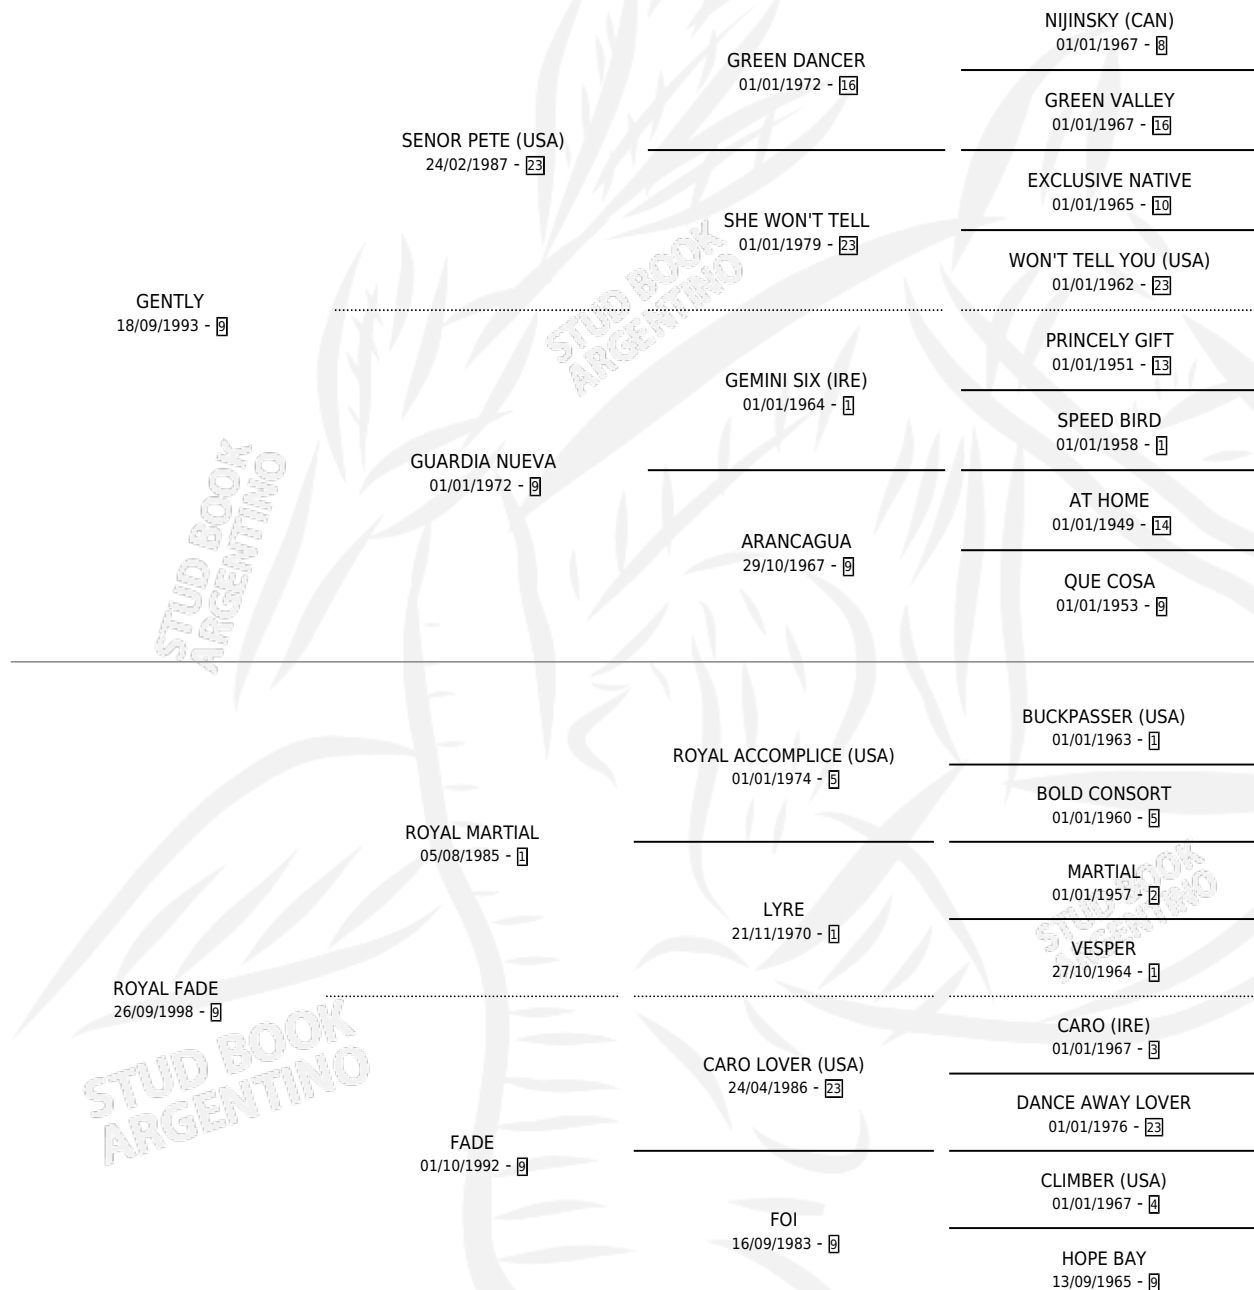

GENTLY INDECISA

por GENTLY y ROYAL FADE por ROYAL MARTIAL

Argentina · Hembra · Zaino · SP · 06/11/2006
Familia 9-g · Volumen 39

ESTADO

TIPIFICACIÓN SANGUÍNEA	X
TIPIFICACIÓN POR ADN	✓
PASAPORTE	✓
IDENTIFICACIÓN POR MICROCHIP	X
REPRODUCTOR	✓

Lugar de nacimiento: Huiliche

Criador: Sin dato

~

HIJOS

	MACHOS	HEMBRAS
5 NACIERON	4	1
SIN ACTUACIONES		

PEDIGREE

S

mientos 5 / Efectividad 71.43%

PADRILLO	PRODUCTO	CRIADOR	1ER SERVICIO	ÚLTIMO SERVICIO
UNA VIDA NOCTURNA	Ø		29/11/2023	29/11/2023
UNA VIDA NOCTURNA	UNA VIDA NUEVA (H Z, 18/11/2023)	HUILICHE	26/11/2022	27/11/2022
UNA VIDA NOCTURNA	ES NOCTAMBULO (M Z, 18/11/2022)	HUILICHE	11/12/2021	11/12/2021
CARPAN	Ø		03/12/2016	05/12/2016
CARPAN	CARTONERO (M Z, 09/10/2015)	HUILICHE	27/10/2014	30/10/2014
INDEC	INDEC CISO (M A, 01/11/2013)	HUILICHE	12/11/2012	14/11/2012
CARPAN	EL RUFFUS (M Z, 04/11/2012)	HUILICHE	19/11/2011	22/11/2011