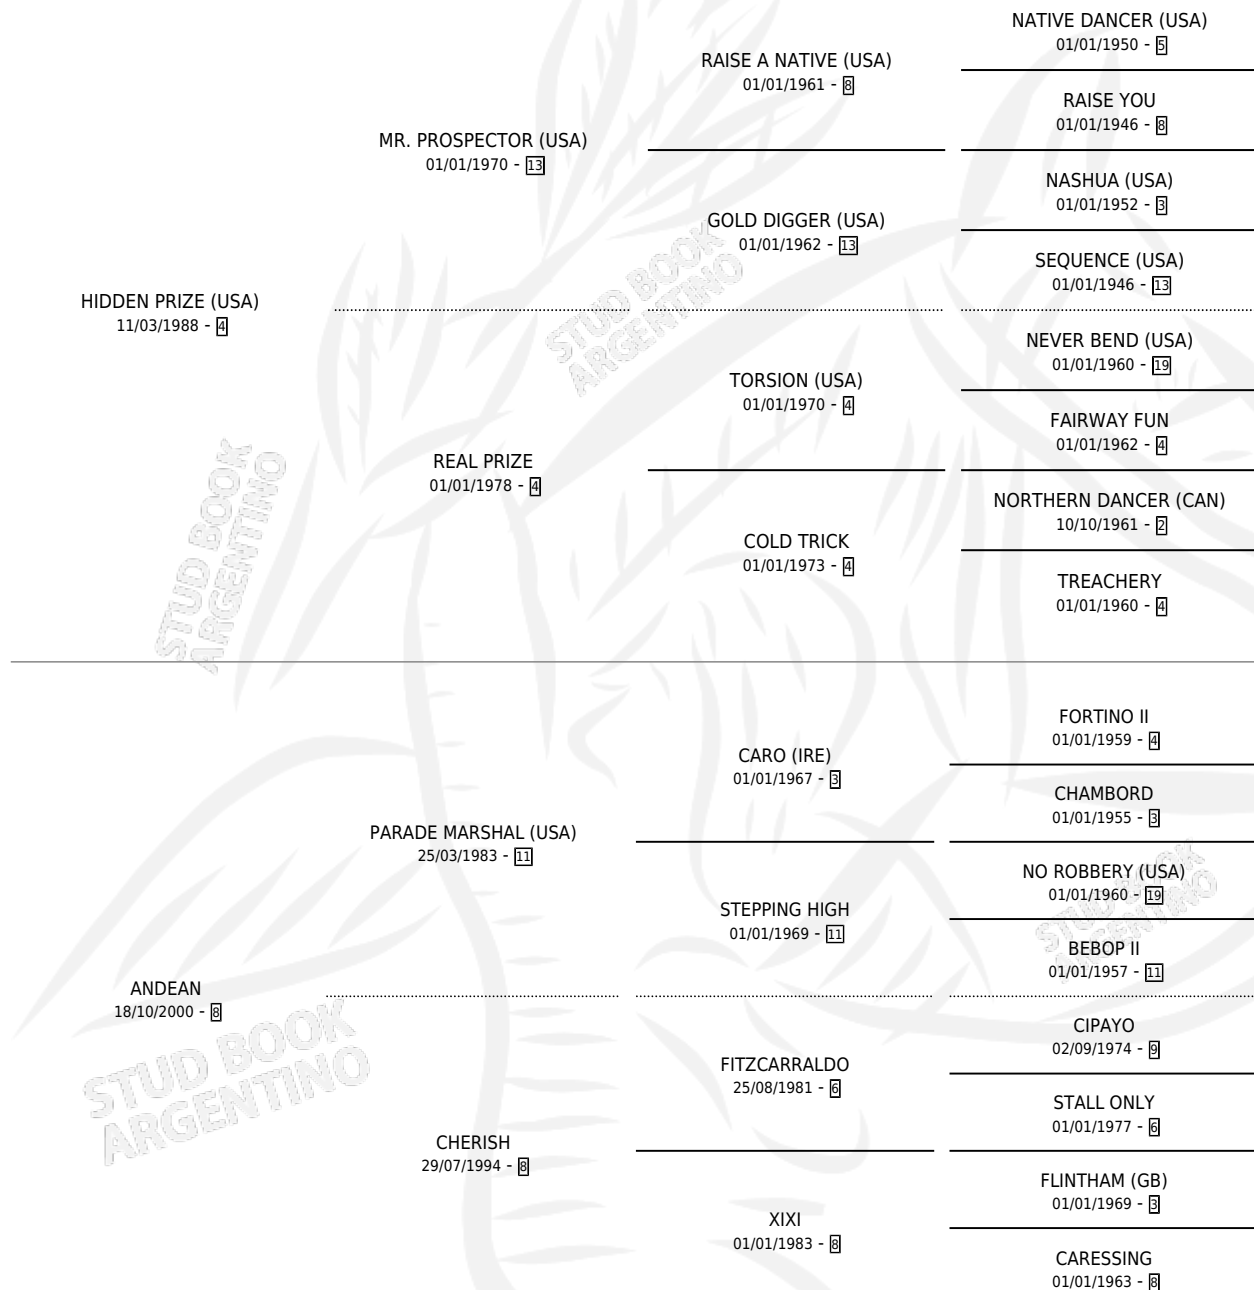

EL CHOCLO

por **HIDDEN PRIZE (USA)** y **ANDEAN** por **PARADE MARSHAL (USA)**

Argentina · Macho · Zaino Doradillo · SP · 22/10/2006
Familia 8-j · Volumen 39

ESTADO

TIPIFICACIÓN SANGUÍNEA	X
TIPIFICACIÓN POR ADN	✓
PASAPORTE	X
IDENTIFICACIÓN POR MICROCHIP	X
REPRODUCTOR	X

Lugar de nacimiento: West America Farm
Criador: Sin dato

PEDIGREE

EXPORTACIÓN / IMPORTACIÓN

FECHA	MOVIMIENTO	PAÍS
28/05/2008	EXPORTADO	PERU

EL CHOCLO

Datos oficiales del Stud Book Argentino

Documento generado el 02/05/2026