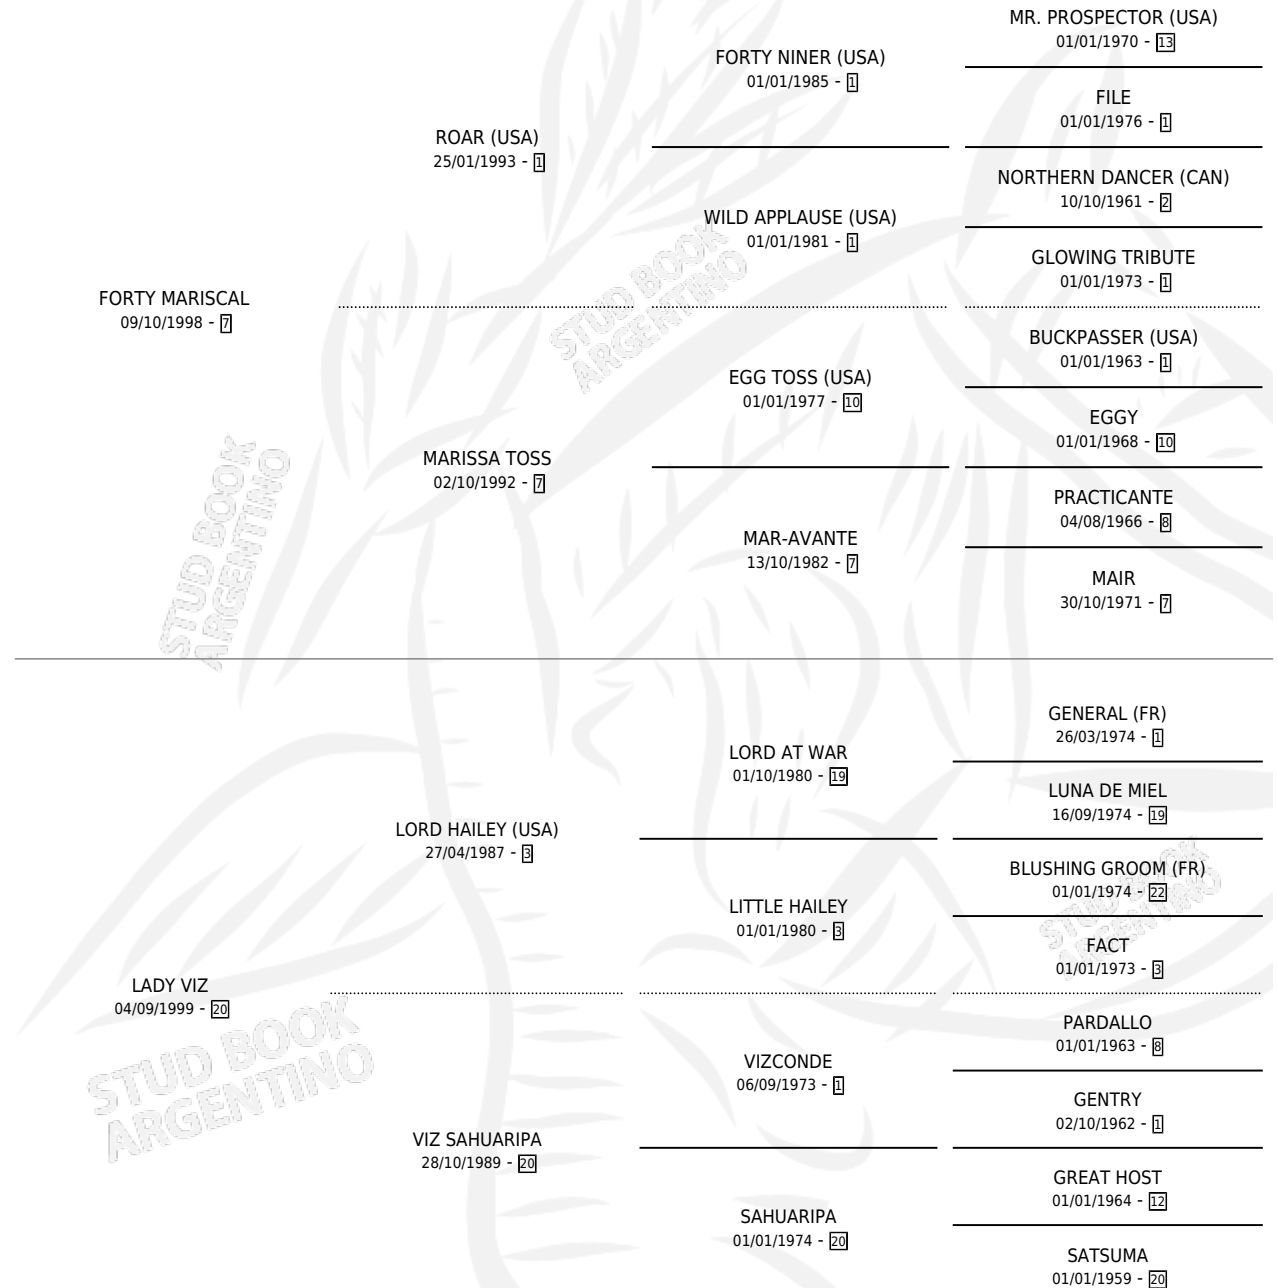

FORTY VIZ

por FORTY MARISCAL y LADY VIZ por LORD HAILEY (USA)

Argentina · Hembra · Alazan · SP · 08/10/2006
Familia 20 · Volumen 39

ESTADO

TIPIFICACIÓN SANGUÍNEA	X
TIPIFICACIÓN POR ADN	✓
PASAPORTE	✓
IDENTIFICACIÓN POR MICROCHIP	X
REPRODUCTOR	✓

Lugar de nacimiento: Los Prados
Criador: La Tana Del Lupo

PEDIGREE