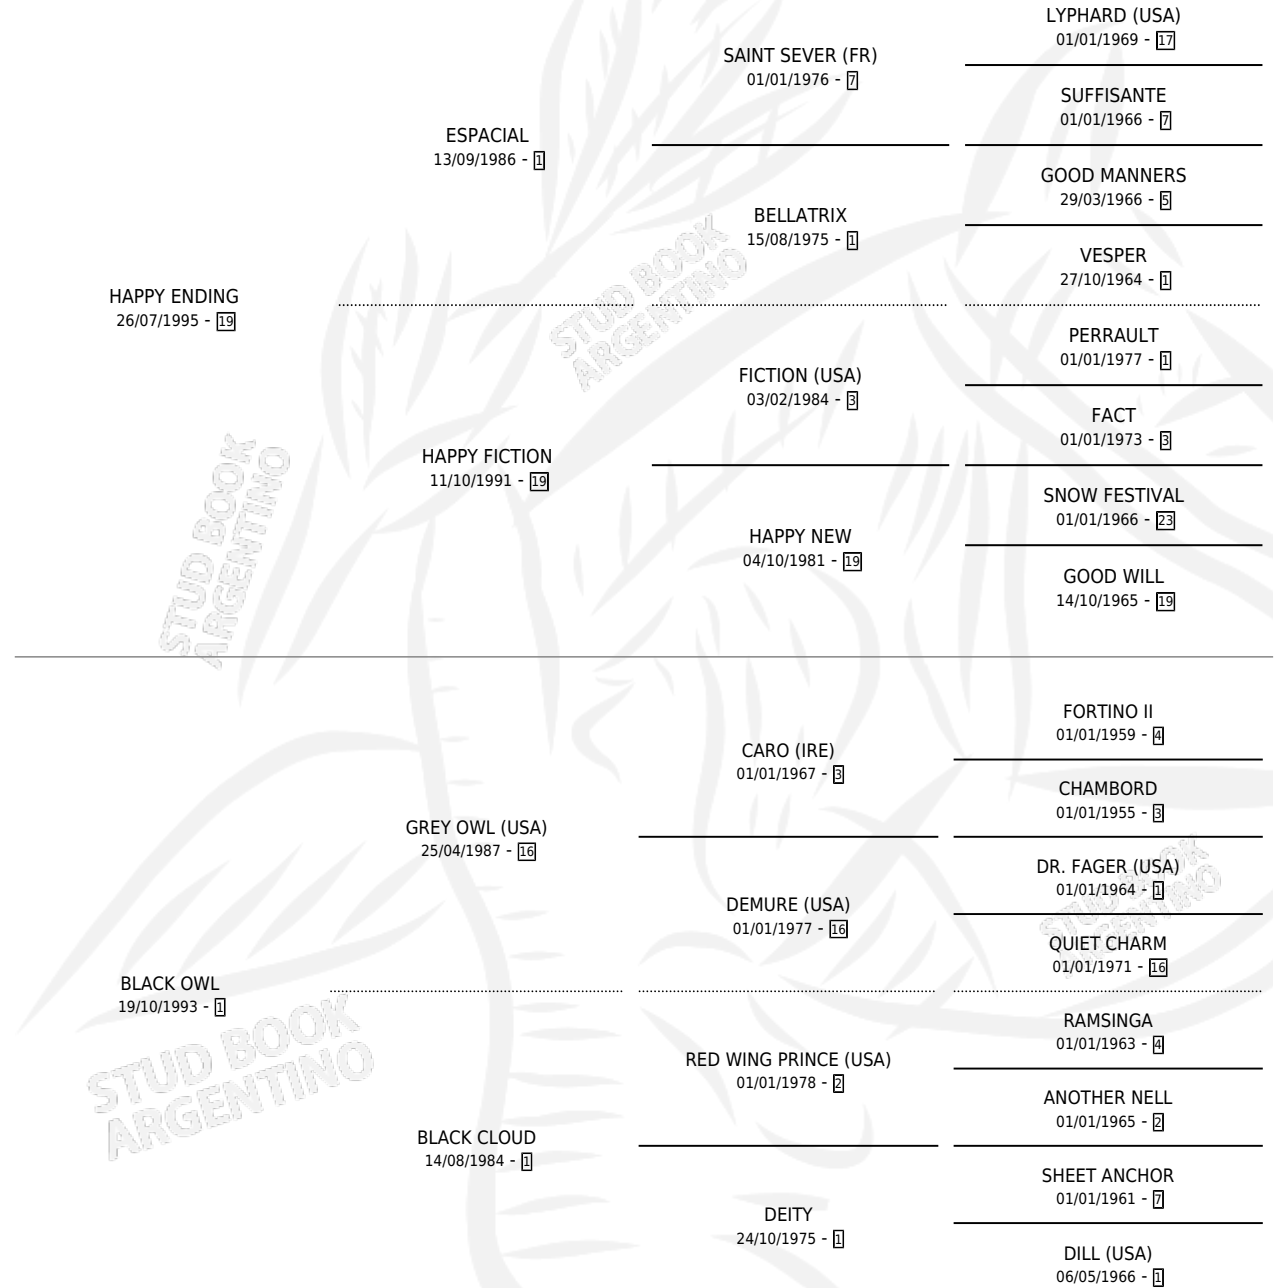

SOY DE OLIVERA

por HAPPY ENDING y BLACK OWL por GREY OWL (USA)

Argentina · Macho · Alazan · SP · 25/10/2006
Familia 1-o · Volumen 39

ESTADO

TIPIFICACIÓN SANGUÍNEA	X
TIPIFICACIÓN POR ADN	✓
PASAPORTE	X
IDENTIFICACIÓN POR MICROCHIP	X
REPRODUCTOR	X

Lugar de nacimiento: Las Guineas

Criador: Sin dato

PEDIGREE

SOY DE OLIVERA

Datos oficiales del Stud Book Argentino

Documento generado el 11/05/2026

studbook.org.ar